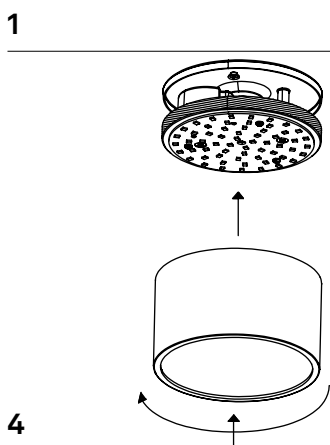

MINE lampada a parete e soffitto / wall-ceiling lamp
LD0960; LD0961; LD0962

A) L'installazione e la manutenzione va eseguita ad apparecchio spento. Tutte le operazioni devono essere effettuate da un tecnico specializzato. Prima di iniziare i lavori di installazione, staccare l'interruttore di alimentazione generale. **B)** Modifiche o manomissioni del prodotto e il non rispetto delle indicazioni di seguito riportate possono rendere l'apparecchio pericoloso. **C)** L'apparecchio può raggiungere temperature elevate durante l'esercizio e pertanto occorre evitare il contatto con persone, animali o cose. **D)** I prodotti con IP40 sono ideati per uso interno e non in zone umide. **E)** Per la pulizia di tutte le superfici metalliche e plastiche utilizzare un panno morbido asciutto. **F)** La ditta Zafferano declina ogni responsabilità per danni causati da un proprio prodotto montato in modo non conforme alle istruzioni.

Distanza fori per fissaggio a muro
Distance holes for wall fixing

LED | 3000K | CRI≥90 | 200-240V | 50-60 Hz | IP40

DIMENSIONS	CODE	METAL PART FINISHES			POWER LED	TOTAL WATT	LUMEN LED	LUMEN LAMP	LIGHT SOURCE CLASS	LED POWER SUPPLY
		ALLUMI-NIUM	WHITE	BLACK						
Ø 9 x 6,8 cm / Ø 3,5 x 2,7 in	LD0960	A3	B3	N3	5,4 W	6 W	640 lm	231 lm	F	LED constant current 150mA 36V
Ø 12 x 6,8 cm / Ø 4,7 x 2,7 in	LD0961	A3	B3	N3	9 W	10,5 W	1086 lm	650 lm	E	LED constant current 250mA 36V
Ø 14 x 6,8 cm / Ø 5,5 x 2,7 in	LD0962	A3	B3	N3	12 W	14 W	1146 lm	916 lm	F	LED constant current 350mA 36V