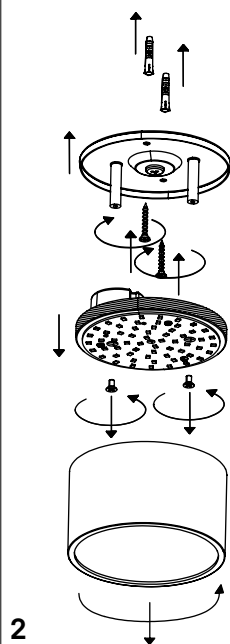

MINE lampada a parete e soffitto / wall-ceiling lamp
LD0960; LD0961; LD0962

A) L'installazione e la manutenzione va eseguita ad apparecchio spento. Tutte le operazioni devono essere effettuate da un tecnico specializzato. Prima di iniziare i lavori di installazione, staccare l'interruttore di alimentazione generale. **B)** Modifiche o manomissioni del prodotto e il non rispetto delle indicazioni di seguito riportate possono rendere l'apparecchio pericoloso. **C)** L'apparecchio può raggiungere temperature elevate durante l'esercizio e pertanto occorre evitare il contatto con persone, animali o cose. **D)** I prodotti con IP40 sono ideati per uso interno e non in zone umide. **E)** Per la pulizia di tutte le superfici metalliche e plastiche utilizzare un panno morbido asciutto. **F)** La ditta Zafferano declina ogni responsabilità per danni causati da un proprio prodotto montato in modo non conforme alle istruzioni.

Distanza fori per fissaggio a muro
Distance holes for wall fixing

LED | 3000K | CRI≥90 | 200-240V | 50-60 Hz | IP40

DIMENSIONS	CODE	METAL PART FINISHES			POWER LED	TOTAL WATT	LUMEN LED	LUMEN LAMP	LIGHT SOURCE CLASS	LED POWER SUPPLY
		ALLUMI-NIUM	WHITE	BLACK						
Ø 9 x 6,8 cm / Ø 3,5 x 2,7 in	LD0960	A3	B3	N3	5,4 W	6 W	640 lm	231 lm	F	LED constant current 150mA 36V
Ø 12 x 6,8 cm / Ø 4,7 x 2,7 in	LD0961	A3	B3	N3	9 W	10,5 W	1086 lm	650 lm	E	LED constant current 250mA 36V
Ø 14 x 6,8 cm / Ø 5,5 x 2,7 in	LD0962	A3	B3	N3	12 W	14 W	1146 lm	916 lm	F	LED constant current 350mA 36V