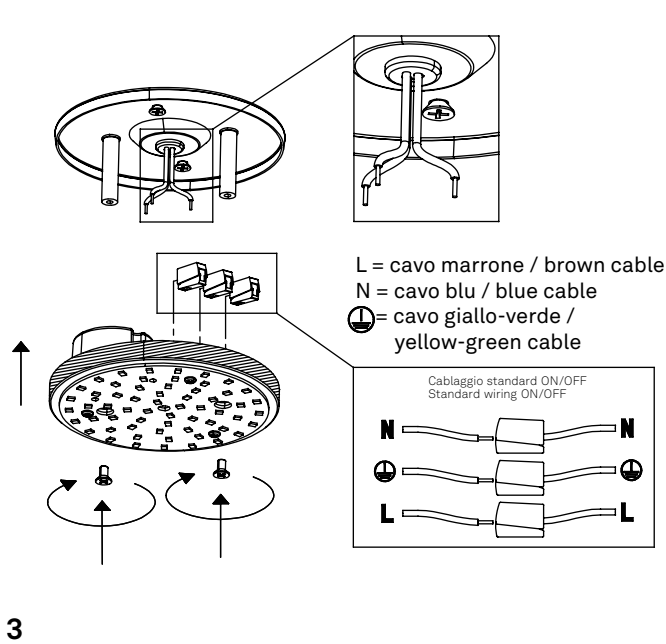

MINE lampada a parete e soffitto / wall-ceiling lamp
LD0960; LD0961; LD0962

A) L'installazione e la manutenzione va eseguita ad apparecchio spento. Tutte le operazioni devono essere effettuate da un tecnico specializzato. Prima di iniziare i lavori di installazione, staccare l'interruttore di alimentazione generale. **B)** Modifiche o manomissioni del prodotto e il non rispetto delle indicazioni di seguito riportate possono rendere l'apparecchio pericoloso. **C)** L'apparecchio può raggiungere temperature elevate durante l'esercizio e pertanto occorre evitare il contatto con persone, animali o cose. **D)** I prodotti con IP40 sono ideati per uso interno e non in zone umide. **E)** Per la pulizia di tutte le superfici metalliche e plastiche utilizzare un panno morbido asciutto. **F)** La ditta Zafferano declina ogni responsabilità per danni causati da un proprio prodotto montato in modo non conforme alle istruzioni.

Distanza fori per fissaggio a muro
Distance holes for wall fixing

LED | 3000K | CRI≥90 | 200-240V | 50-60 Hz | IP40

DIMENSIONS	CODE	METAL PART FINISHES			POWER LED	TOTAL WATT	LUMEN LED	LUMEN LAMP	LIGHT SOURCE CLASS	LED POWER SUPPLY
		ALLUMI-NIUM	WHITE	BLACK						
Ø 9 x 6,8 cm / Ø 3,5 x 2,7 in	LD0960	A3	B3	N3	5,4 W	6 W	640 lm	231 lm	F	LED constant current 150mA 36V
Ø 12 x 6,8 cm / Ø 4,7 x 2,7 in	LD0961	A3	B3	N3	9 W	10,5 W	1086 lm	650 lm	E	LED constant current 250mA 36V
Ø 14 x 6,8 cm / Ø 5,5 x 2,7 in	LD0962	A3	B3	N3	12 W	14 W	1146 lm	916 lm	F	LED constant current 350mA 36V