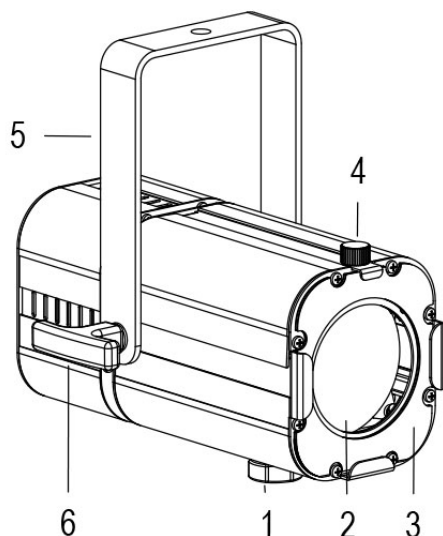

# MINI PONY PC BIANCO 5600K

Cod. 9812014102

SPOT CON PORTAGELATINA e 1m di CAVO

Spot maneggevole e orientabile dalle dimensioni compatte con regolazione manuale dello zoom con lente PC, sorgente a 1 COB ad alta potenza. Completo di telaio porta gelatina. COLORI PERSONALIZZATI SU RICHIESTA.

Dati tecnici:

Alimentazione	100-240 V AC 50/60Hz
Corrente	0.25 A @230Vac
Potenza massima assorbita	42 W
Classe di isolamento	I
Connessione	1 m DI CAVO 3X1.5 IN NEOPRENE
Apertura fascio	13°/102°
Numero LED	1
Colore LED	5600K
Resa Cromatica	CRI>90
Flusso luminoso totale	5700 lm
Corpo	ALLUMINIO ESTRUSO + LAMIERE
Colore finitura	VERNICIATO BIANCO
Peso	2.1 Kg
Grado di protezione IP	IP20
Posizione di funzionamento	QUALSIASI
Sistema di raffreddamento	VENTILAZIONE FORZATA
Limiti temperatura ambiente	-20°C/+40°C
Protezione termica	ELETTRONICA ATTIVA
Segnale di controllo	DALI

- 1 ZOOM REGOLABILE
- 2 LENTE PC
- 3 TELAIO PORTA GELATINA
- 4 VOLANO FERMA TELAIO
- 5 FORCELLA ORIENTABILE
- 6 FRIZIONE

17/01/24 - I dati presenti in questo documento possono subire variazioni senza preavviso ai fini di migliorare il prodotto o di correggere eventuali errori.

# MINI PONY PC BIANCO 5600K

**Cod. 9812014102**

**SPOT CON PORTAGELATINA e 1m di CAVO**

Spot maneggevole e orientabile dalle dimensioni compatte con regolazione manuale dello zoom con lente PC, sorgente a 1 COB ad alta potenza. Completo di telaio porta gelatina. COLORI PERSONALIZZATI SU RICHIESTA.