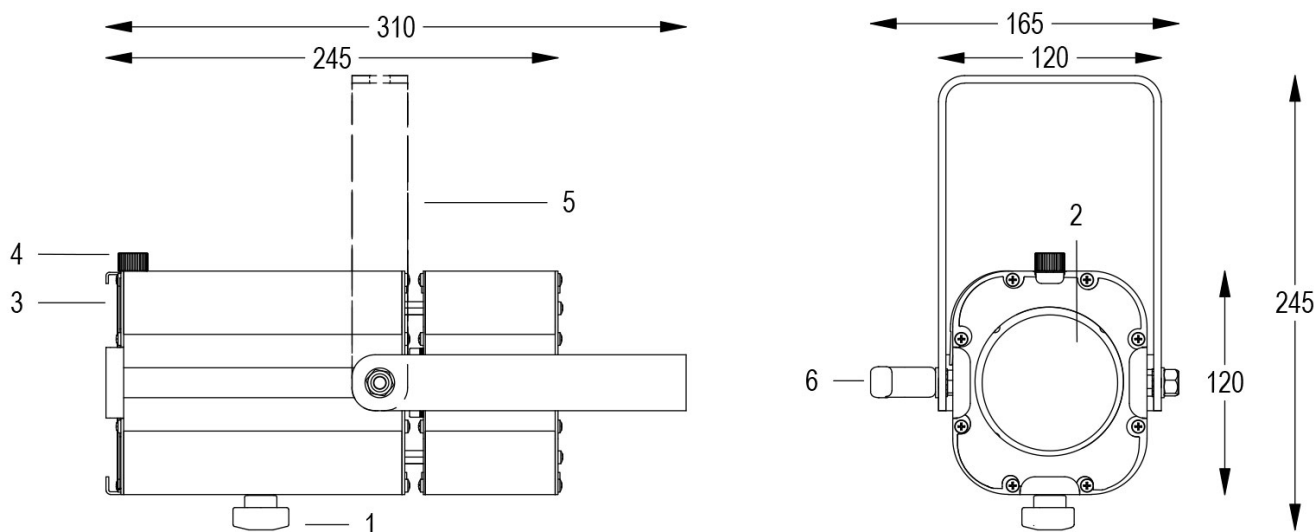

Dati tecnici:

Alimentazione	100-240 V AC 50/60Hz
Corrente	0.25 A @230Vac
Potenza massima assorbita	42 W
Classe di isolamento	I
Connessione	1 m DI CAVO 3X1.5 IN NEOPRENE
Apertura fascio	13°/102°
Numero LED	1
Colore LED	5600K
Resa Cromatica	CRI>90
Flusso luminoso totale	5700 lm
Corpo	ALLUMINIO ESTRUSO + LAMIERE
Colore finitura	VERNICIATO BIANCO
Peso	2.1 Kg
Grado di protezione IP	IP20
Posizione di funzionamento	QUALSIASI
Sistema di raffreddamento	VENTILAZIONE FORZATA
Limiti temperatura ambiente	-20°C/+40°C
Protezione termica	ELETTRONICA ATTIVA
Segnale di controllo	DALI

- 1 ZOOM REGOLABILE
- 2 LENTE PC
- 3 TELAIO PORTA GELATINA
- 4 VOLANO FERMA TELAIO
- 5 FORCELLA ORIENTABILE
- 6 FRIZIONE

17/01/24 - I dati presenti in questo documento possono subire variazioni senza preavviso ai fini di migliorare il prodotto o di correggere eventuali errori.

# MINI PONY PC BIANCO 5600K

**Cod. 9812014102**

**SPOT CON PORTAGELATINA e 1m di CAVO**

Spot maneggevole e orientabile dalle dimensioni compatte con regolazione manuale dello zoom con lente PC, sorgente a 1 COB ad alta potenza. Completo di telaio porta gelatina. COLORI PERSONALIZZATI SU RICHIESTA.

Allo zoom minimo

<b>Dist. m</b>	2	4	6	8	10	12
<b>Lux</b>	6075	1519	675	380	243	169
<b>Diam. m</b>	0,4	0,8	1,1	1,5	1,9	2,3

Allo zoom massimo

<b>Dist. m</b>	2	3	4	5	6	7
<b>Lux</b>	905	402	226	145	101	74
<b>Diam. m</b>	3,8	5,7	7,6	9,5	11,4	13,3