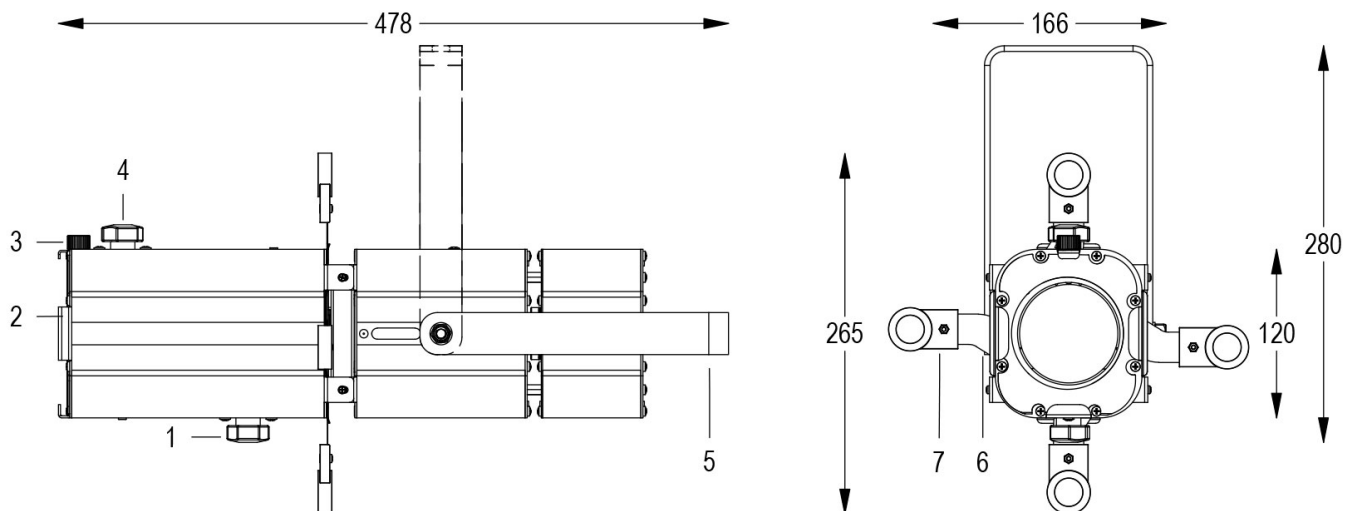

Dati tecnici:

Alimentazione	100-240 V AC 50/60Hz
Corrente	0.25 A @230Vac
Potenza massima assorbita	42 W
Classe di isolamento	I
Connessione	1 m DI CAVO 3X1.5 IN NEOPRENE
Apertura fascio	20°/38°
Numero LED	1
Colore LED	5600K
Resa Cromatica	CRI>90
Flusso luminoso totale	5700 lm
Corpo	ALLUMINIO ESTRUSO + LAMIERE
Colore finitura	VERNICIATO GRIGIO
Peso	2.8 Kg
Grado di protezione IP	IP20
Posizione di funzionamento	QUALSIASI
Sistema di raffreddamento	VENTILAZIONE FORZATA
Limiti temperatura ambiente	-20°C/+40°C
Protezione termica	ELETTRONICA ATTIVA
Segnale di controllo	DALI

- 1 ZOOM REGOLABILE
- 2 TELAIO PORTA GELATINA
- 3 VOLANO FERMA TELAIO
- 4 FOCUS REGOLABILE
- 5 FORCELLA ORIENTABILE
- 6 FRIZIONE
- 7 GHIGLIOTTINE SAGOMATRICI

17/01/24 - I dati presenti in questo documento possono subire variazioni senza preavviso ai fini di migliorare il prodotto o di correggere eventuali errori.

MINI PONY PROFILE 20°/38° GRIGIO 5600K

Cod. 9812004104

SPOT CON PORTAGELATINA e 1m di CAVO

Sagomatore maneggevole e orientabile dalle dimensioni compatte con regolazione manuale dello zoom e del focus, sorgente a 1 COB ad alta potenza controllato con segnale DALI. Completo di telaio porta gelatina. COLORI PERSONALIZZATI SU RICHIESTA.

Allo zoom minimo

Dist. m	2	4	6	8	10	12
Lux	6500	1625	722	406	260	181
Diam. m	0,8	1,5	2,3	3,0	3,8	4,6

Allo zoom massimo

Dist. m	2	4	6	8	10	12
Lux	3975	994	442	248	159	110
Diam. m	1,4	2,9	4,3	5,8	7,2	8,6

17/01/24 - I dati presenti in questo documento possono subire variazioni senza preavviso ai fini di migliorare il prodotto o di correggere eventuali errori.