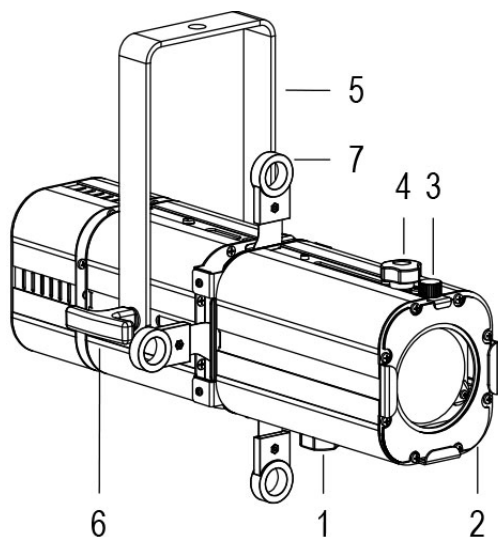

MINI PONY PROFILE 20°/38° GRIGIO 5600K

Cod. 9812004104

SPOT CON PORTAGELATINA e 1m di CAVO

Sagomatore maneggevole e orientabile dalle dimensioni compatte con regolazione manuale dello zoom e del focus, sorgente a 1 COB ad alta potenza controllato con segnale DALI. Completo di telaio porta gelatina. COLORI PERSONALIZZATI SU RICHIESTA.

Dati tecnici:

Alimentazione	100-240 V AC 50/60Hz
Corrente	0.25 A @230Vac
Potenza massima assorbita	42 W
Classe di isolamento	I
Connessione	1 m DI CAVO 3X1.5 IN NEOPRENE
Apertura fascio	20°/38°
Numero LED	1
Colore LED	5600K
Resa Cromatica	CRI>90
Flusso luminoso totale	5700 lm
Corpo	ALLUMINIO ESTRUSO + LAMIERE
Colore finitura	VERNICIATO GRIGIO
Peso	2.8 Kg
Grado di protezione IP	IP20
Posizione di funzionamento	QUALSIASI
Sistema di raffreddamento	VENTILAZIONE FORZATA
Limiti temperatura ambiente	-20°C/+40°C
Protezione termica	ELETTRONICA ATTIVA
Segnale di controllo	DALI

- 1 ZOOM REGOLABILE
- 2 TELAIO PORTA GELATINA
- 3 VOLANO FERMA TELAIO
- 4 FOCUS REGOLABILE
- 5 FORCELLA ORIENTABILE
- 6 FRIZIONE
- 7 GHIGLIOTTINE SAGOMATRICI

17/01/24 - I dati presenti in questo documento possono subire variazioni senza preavviso ai fini di migliorare il prodotto o di correggere eventuali errori.