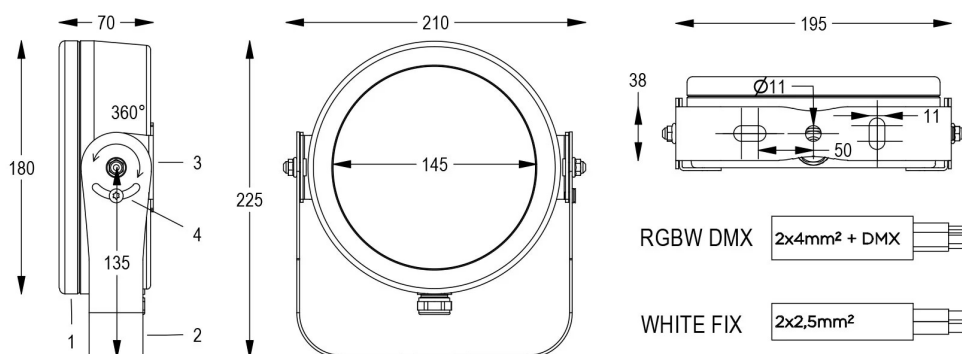

CORALLO 6

LAMPADA CON 8m di CAVO

Cod.3509560693

CORALLO 6 WHITE 95° 5000K

Lampada per fontana a LED a colore fisso ad alta efficienza ottica. Disponibile con varie ottiche per illuminare fontane con getti di forme e dimensioni diverse. La staffa permette l'installazione in qualsiasi posizione.

Dati tecnici:

Alimentazione	24V DC
Corrente	4.2 A
Potenza massima assorbita	100 W
Classe di isolamento	III
Connessione	8 m DI CAVO PBS-POOL BLU 2X2.5
Apertura fascio	95°
Number of LEDs	24
Colore LED	BIANCO FREDDO
Flusso luminoso totale	10400 lm
Corpo	ACCIAIO AISI316L, VETRO
Peso	5.1 kg
Grado di protezione	IP68
Condizioni di lavoro	ESCLUSIVAMENTE IN ACQUA
Massima temperatura ambiente	MAX +40 °C

1. LAMPADA
2. STAFFA FISSAGGIO
3. FRIZIONE ROTAZIONE
4. SUPPORTO LAMPADA

Documentazione collegata:

Manuale utente IT:

Certificato CE IT:

User manual EN:

CE certification EN:

14/10/2024 - I dati presenti in questo documento possono subire variazioni senza preavviso ai fini di migliorare il prodotto o di correggere eventuali errori.