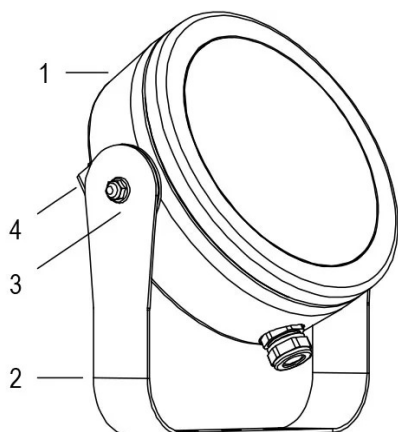

CORALLO 6

LAMPADA CON 8m di CAVO

Cod.3509560693

CORALLO 6 WHITE 95° 5000K

Lampada per fontana a LED a colore fisso ad alta efficienza ottica. Disponibile con varie ottiche per illuminare fontane con getti di forme e dimensioni diverse. La staffa permette l'installazione in qualsiasi posizione.

Dati tecnici:

Alimentazione	24V DC
Corrente	4.2 A
Potenza massima assorbita	100 W
Classe di isolamento	III
Connessione	8 m DI CAVO PBS-POOL BLU 2X2.5
Apertura fascio	95°
Number of LEDs	24
Colore LED	BIANCO FREDDO
Flusso luminoso totale	10400 lm
Corpo	ACCIAIO AISI316L, VETRO
Peso	5.1 kg
Grado di protezione	IP68
Condizioni di lavoro	ESCLUSIVAMENTE IN ACQUA
Massima temperatura ambiente	MAX +40 °C