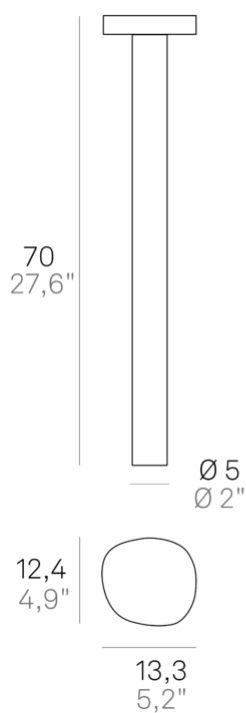

Ciottolo _paletto

Paletti in pressofusione di alluminio verniciato grigio scuro o corten e diffusore in policarbonato opalino satinato. L'elevato grado di protezione (IP54) rende il prodotto adatto all'uso esterno ed interno. Disponibili tre altezze.

Ciottolo _paletto

Specifiche illuminotecniche

sorgente	LED
tipologia	SMD
potenza totale	7.0 W
potenza scheda LED	7.0 W
temperatura colore	3000 K
lumen lampada	300 lm
lumen LED	890 lm
fascio luminoso	90°
CRI	> 80
classe energetica	E
sorgente luminosa	
sensore di presenza	NO