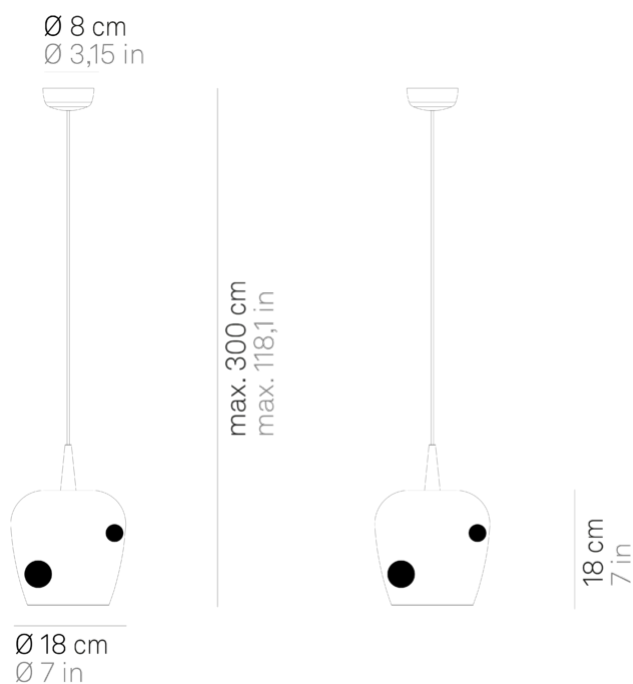

## Bilia 230V \_sospensione

Lampada a sospensione che nasce dalla combinazione del modello Baby con diffusori in vetro borosilicato soffiato a bocca. Il disegno a campana del diffusore è ispirato all'omonima collezione di tumbler in vetro colorato di Zafferano; esso è decorato con due elementi sferici in vetro ("Bilie") disponibili in cinque colori: trasparenti, argento, oro antico, bronzo, sabbiati; ed è disponibile in due dimensioni (diametro 18 e 27 cm). La lampada è studiata anche per uso modulare. Adatta esclusivamente a uso interno.

# Bilia 230V \_sospensione

LED

dimmerabile

IP40

## LBA30

	Alluminio - Trasparente	<b>01</b>		Alluminio - Argento	<b>02</b>
	Alluminio - Oro antico	<b>03</b>		Alluminio - Bronzo	<b>04</b>
	Alluminio - Sabbiato	<b>05</b>		Bianco - Trasparente	<b>11</b>
	Bianco - Argento	<b>12</b>		Bianco - Oro antico	<b>13</b>
	Bianco - Bronzo	<b>14</b>		Bianco - Sabbiato	<b>15</b>
	Nero - Trasparente	<b>21</b>		Nero - Argento	<b>22</b>
	Nero - Oro antico	<b>23</b>		Nero - Bronzo	<b>24</b>
	Nero - Sabbiato	<b>25</b>			

## Specifiche illuminotecniche

---

sorgente	LED
tipologia	SMD
potenza totale	8.0 W
potenza scheda LED	8.0 W
temperatura colore	2700 K
lumen lampada	474 lm
lumen LED	645 lm
fascio luminoso	162°
CRI	> 90
classe energetica sorgente luminosa	G
dimmer	TRIAC
sensore di presenza	NO