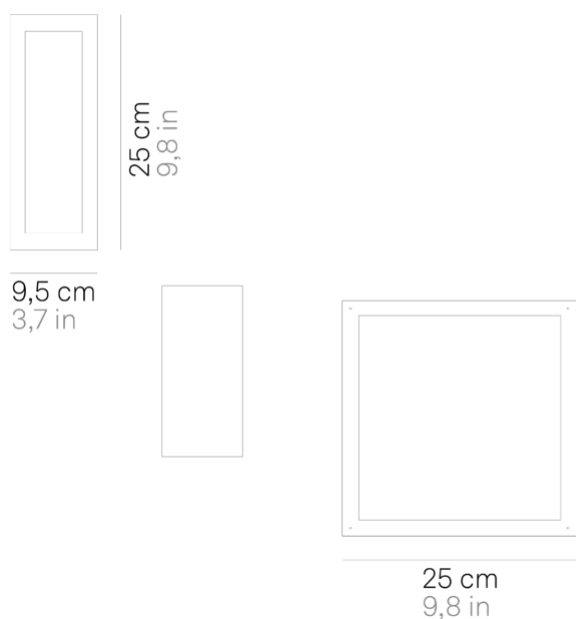

Home 230V _parete-soffitto

Paletto con struttura in pressofusione di alluminio verniciato bianco opaco, grigio scuro o corten, diffusore in policarbonato trasparente. L'elevato grado di protezione (IP65) rende il prodotto adatto all'uso esterno ed interno.

Home 230V _parete-soffitto

Specifiche illuminotecniche

| | |
|-------------------------------------|---------|
| sorgente | LED |
| tipologia | SMD |
| potenza totale | 20 W |
| potenza scheda LED | 19.4 W |
| temperatura colore | 3000 K |
| lumen lampada | 1060 lm |
| lumen LED | 2926 lm |
| fascio luminoso | 122° |
| CRI | > 80 |
| classe energetica sorgente luminosa | D |
| sensore di presenza | NO |