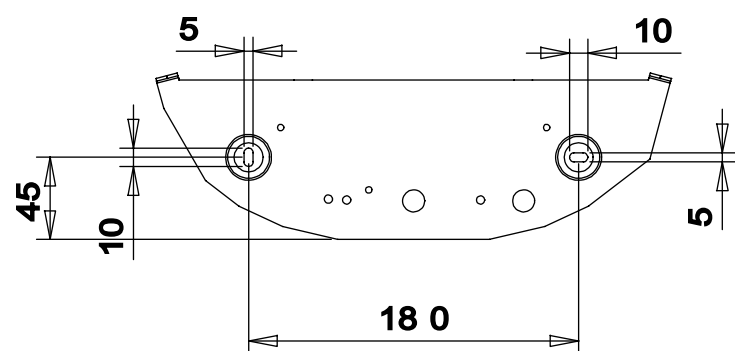

Spicchio parete / wall
LL5001

A) L'installazione e la manutenzione va eseguita ad apparecchio spento. Tutte le operazioni devono essere effettuate da un tecnico specializzato. Prima di iniziare i lavori di installazione, staccare l'interruttore di alimentazione generale. **B)** Modifiche o manomissioni del prodotto e il non rispetto delle indicazioni di seguito riportate possono rendere l'apparecchio pericoloso. **C)** L'apparecchio può raggiungere temperature elevate durante l'esercizio e pertanto occorre evitare il contatto con persone, animali o cose. **D)** I prodotti con IP20 non sono idonei per uso esterno. **E)** Per la pulizia di tutte le superfici metalliche e plastiche utilizzare un panno morbido asciutto. **F)** La ditta Zafferano declina ogni responsabilità per danni causati da un proprio prodotto montato in modo non conforme alle istruzioni.

Distanza fori per fissaggio - mm /
distance holes for fixing - mm

1

2

3

4

5

E14 220-240V 50/60 Hz IP20		
DIMENSIONS	CODE	TOTAL WATT
11,5 x 33 x 16 cm / 4,3 x 13 x 6,3 in	LL5001	1 x 42 HS W

Visita il nostro sito per ulteriori informazioni e aggiornamenti sulle caratteristiche del prodotto
For more information and updates visit our website
www.zafferanoitalia.com