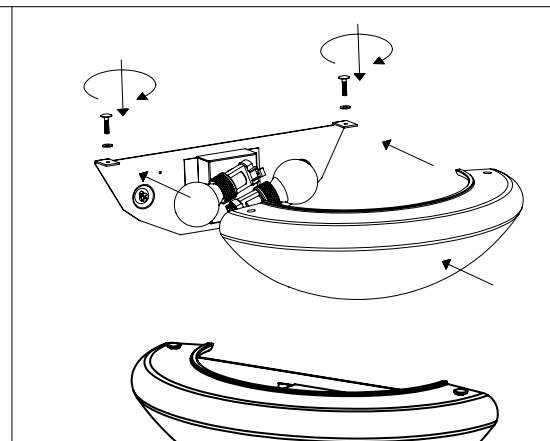

Distanza fori per fissaggio - mm /
distance holes for fixing - mm

1

2

3

4

5

E14 220-240V 50/60 Hz IP20		
DIMENSIONS	CODE	TOTAL WATT
11,5 x 33 x 16 cm / 4,3 x 13 x 6,3 in	LL5001	1 x 42 HS W

Visita il nostro sito per ulteriori informazioni e aggiornamenti sulle caratteristiche del prodotto
For more information and updates visit our website
www.zafferanoitalia.com