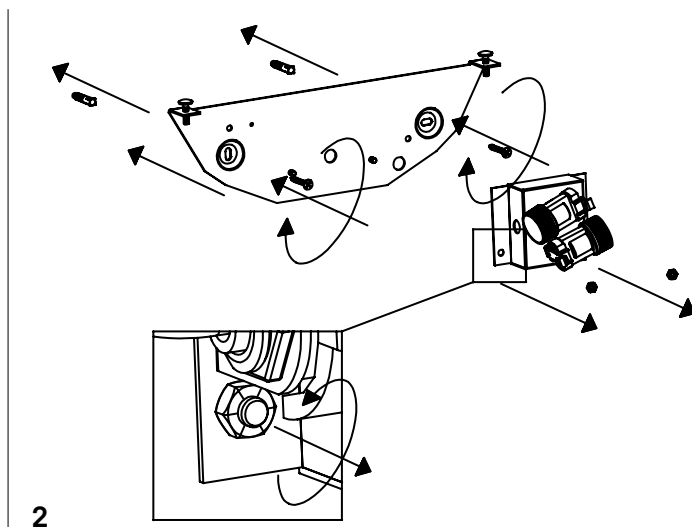

Spicchio parete / wall
LL5001

A) L'installazione e la manutenzione va eseguita ad apparecchio spento. Tutte le operazioni devono essere effettuate da un tecnico specializzato. Prima di iniziare i lavori di installazione, staccare l'interruttore di alimentazione generale. **B)** Modifiche o manomissioni del prodotto e il non rispetto delle indicazioni di seguito riportate possono rendere l'apparecchio pericoloso. **C)** L'apparecchio può raggiungere temperature elevate durante l'esercizio e pertanto occorre evitare il contatto con persone, animali o cose. **D)** I prodotti con IP20 non sono idonei per uso esterno. **E)** Per la pulizia di tutte le superfici metalliche e plastiche utilizzare un panno morbido asciutto. **F)** La ditta Zafferano declina ogni responsabilità per danni causati da un proprio prodotto montato in modo non conforme alle istruzioni.

A) Installation and maintenance must be done when full power is switched off. All operations should be performed by a specialized technician. Disconnect the general power switch before starting the installation work. **B)** Modifications or handling of the product and the non-respect of the information below may be dangerous. **C)** The unit can reach high temperatures during operation and therefore any kind of physical contact must be avoided. **D)** Product with IP20 rating are not suitable for outdoor areas. **E)** Cleaning of all metal and plastic surfaces using a soft dry cloth. **F)** The company Zafferano assumes no responsibility for damages caused by a product installed not in accordance with instructions.

Distanza fori per fissaggio - mm /
distance holes for fixing - mm

1

2

3

4

5

E14 220-240V 50/60 Hz IP20		
DIMENSIONS	CODE	TOTAL WATT
11,5 x 33 x 16 cm / 4,3 x 13 x 6,3 in	LL5001	1 x 42 HS W

Visita il nostro sito per ulteriori informazioni e aggiornamenti sulle caratteristiche del prodotto
For more information and updates visit our website
www.zafferanoitalia.com