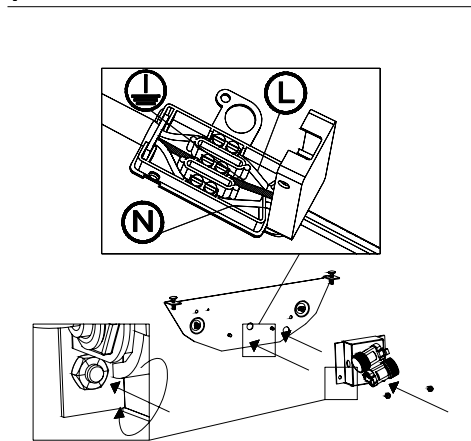

Spicchio parete / wall
LL5001

A) L'installazione e la manutenzione va eseguita ad apparecchio spento. Tutte le operazioni devono essere effettuate da un tecnico specializzato. Prima di iniziare i lavori di installazione, staccare l'interruttore di alimentazione generale. **B)** Modifiche o manomissioni del prodotto e il non rispetto delle indicazioni di seguito riportate possono rendere l'apparecchio pericoloso. **C)** L'apparecchio può raggiungere temperature elevate durante l'esercizio e pertanto occorre evitare il contatto con persone, animali o cose. **D)** I prodotti con IP20 non sono idonei per uso esterno. **E)** Per la pulizia di tutte le superfici metalliche e plastiche utilizzare un panno morbido asciutto. **F)** La ditta Zafferano declina ogni responsabilità per danni causati da un proprio prodotto montato in modo non conforme alle istruzioni.

A) Installation and maintenance must be done when full power is switched off. All operations should be performed by a specialized technician. Disconnect the general power switch before starting the installation work. **B)** Modifications or handling of the product and the non-respect of the information below may be dangerous. **C)** The unit can reach high temperatures during operation and therefore any kind of physical contact must be avoided. **D)** Product with IP20 rating are not suitable for outdoor areas. **E)** Cleaning of all metal and plastic surfaces using a soft dry cloth. **F)** The company Zafferano assumes no responsibility for damages caused by a product installed not in accordance with instructions.

Distanza fori per fissaggio - mm /
distance holes for fixing - mm

1

2

3

4

5

E14 220-240V 50/60 Hz IP20		
DIMENSIONS	CODE	TOTAL WATT
11,5 x 33 x 16 cm / 4,3 x 13 x 6,3 in	LL5001	1 x 42 HS W

Visita il nostro sito per ulteriori informazioni e aggiornamenti sulle caratteristiche del prodotto
For more information and updates visit our website
www.zafferanoitalia.com