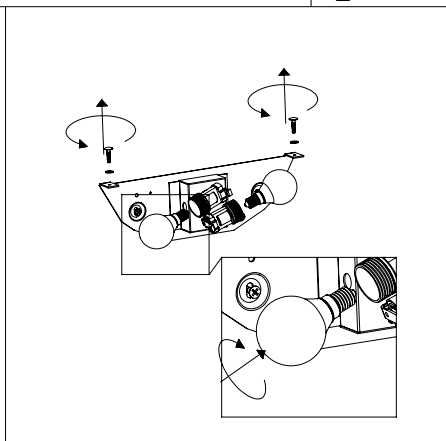

Distanza fori per fissaggio - mm /
distance holes for fixing - mm

1

2

3

4

5

E14 220-240V 50/60 Hz IP20		
DIMENSIONS	CODE	TOTAL WATT
11,5 x 33 x 16 cm / 4,3 x 13 x 6,3 in	LL5001	1 x 42 HS W

Visita il nostro sito per ulteriori informazioni e aggiornamenti sulle caratteristiche del prodotto
For more information and updates visit our website
www.zafferanoitalia.com