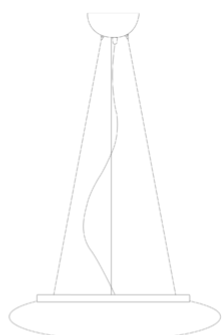

Mentos _sospensione

Lampade a sospensione, con diffusore in vetro triplex opale satinato soffiato a bocca, e struttura in metallo verniciato bianco opaco. La collezione Mentos ha un particolare sistema di fissaggio del vetro a magneti che velocizza le installazioni e facilita le operazioni di manutenzione. Il prodotto è adatto esclusivamente all'uso interno. Disponibili due dimensioni.

120 cm
47,2 in

11 cm
4,3 in

Ø 55 cm
Ø 17,7 in

LED

dimmerabile

IP20

LD114433

Bianco Opaco **B**