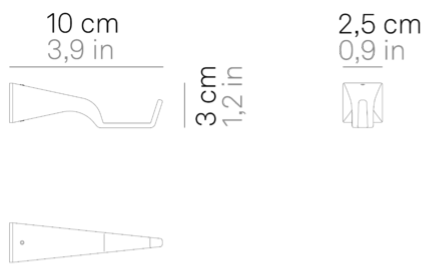

Pencil _Staffa parete orizzontale

Supporti che trasformano Pencil in una lampada da parete orizzontale. Il modulo luminoso può essere usato nel suo supporto fisso, ma anche rimosso e portato con sé da un ambiente all'altro.