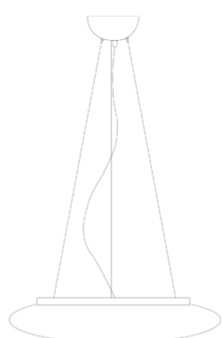

Mentos _sospensione

Lampade a sospensione, con diffusore in vetro triplex opale satinato soffiato a bocca, e struttura in metallo verniciato bianco opaco. La collezione Mentos ha un particolare sistema di fissaggio del vetro a magneti che velocizza le installazioni e facilita le operazioni di manutenzione. Il prodotto è adatto esclusivamente all'uso interno. Disponibili due dimensioni.

120 cm
47,2 in

11 cm
4,3 in

Ø 55 cm
Ø 17,7 in

LED

dimmerabile

IP20

LD114453

Bianco Opaco **B**