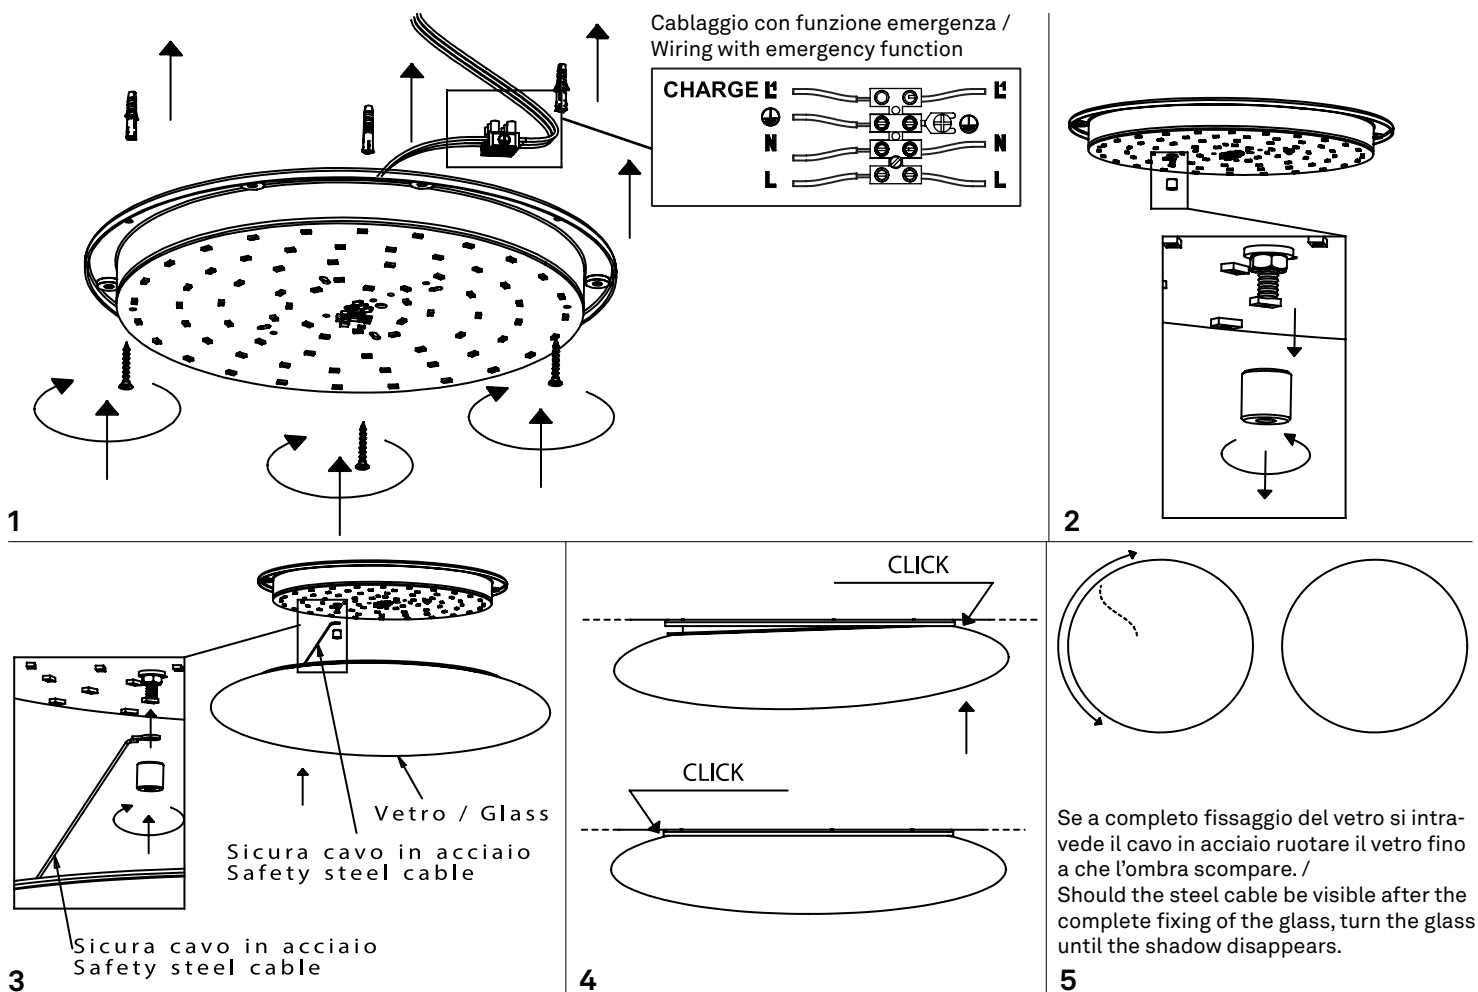

Mentos parete-soffitto / wall-ceiling  
LD110343; LD110443

**A)** L'installazione e la manutenzione va eseguita ad apparecchio spento. Tutte le operazioni devono essere effettuate da un tecnico specializzato. Prima di iniziare i lavori di installazione, staccare l'interruttore di alimentazione generale. **B)** Modifiche o manomissioni del prodotto e il non rispetto delle indicazioni di seguito riportate possono rendere l'apparecchio pericoloso. **C)** L'apparecchio può raggiungere temperature elevate durante l'esercizio e pertanto occorre evitare il contatto con persone, animali o cose. **D)** I prodotti con IP20 non sono idonei per uso esterno. **E)** Per la pulizia di tutte le superfici metalliche e plastiche utilizzare un panno morbido asciutto. **F)** La ditta Zafferano declina ogni responsabilità per danni causati da un proprio prodotto montato in modo non conforme alle istruzioni.

**A)** Installation and maintenance must be done when full power is switched off. All operations should be performed by a specialized technician. Disconnect the general power switch before starting the installation work. **B)** Modifications or handling of the product and the non-respect of the information below may be dangerous. **C)** The unit can reach high temperatures during operation and therefore any kind of physical contact must be avoided. **D)** Product with IP20 rating are not suitable for outdoor areas. **E)** Cleaning of all metal and plastic surfaces using a soft dry cloth. **F)** The company Zafferano assumes no responsibility for damages caused by a product installed not in accordance with instructions.

LED | 3000K | CRI>90 | 220-240V | 50/60 Hz | IP20

DIMENSIONS	CODE	METAL PART FINISHES	TOTAL WATT	LUMEN LED	BEAM ANGLE	LED POWER SUPPLY	LIGHT SOURCE CLASS
Ø 45 x 9,5 h cm / Ø 17,7 x 3,5 h in	LD110343	B	5,0 - 29,0 W	3000 lm	116°	LED constant voltage 1200mA 24V	E
Ø 55 x 11 h cm / Ø 21,7 x 4,3 h in	LD110443	B	5,0 - 29,0 W	3000 lm	116°	LED constant voltage 1200mA 24V	E