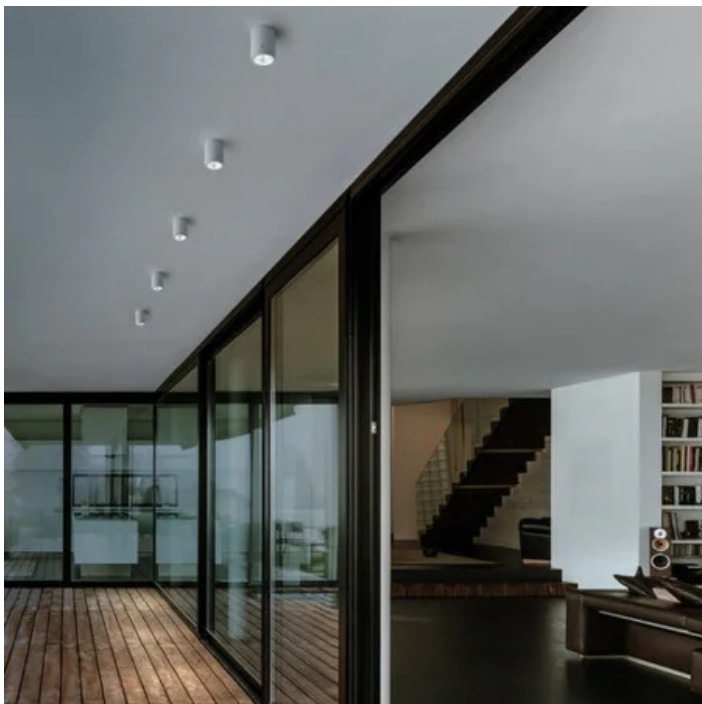

Sole _soffitto

Lampade da soffitto con struttura in pressofusione di alluminio verniciato bianco opaco, grigio scuro o corten, diffusore in policarbonato trasparente. L'elevato grado di protezione (IP54) rende il prodotto adatto all'uso esterno ed interno. Disponibile in due versioni: quadrata e rotonda.