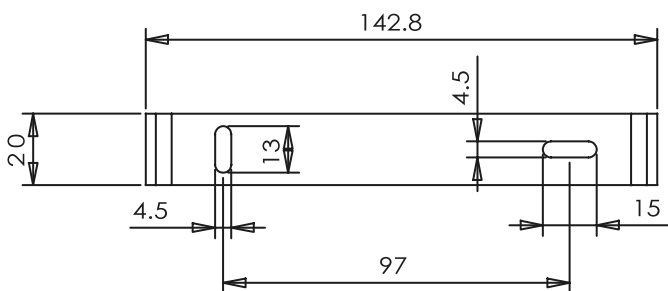

Alu parete-soffitto / wall-ceiling
LD0135; LD0130

A) L'installazione e la manutenzione va eseguita ad apparecchio spento. Tutte le operazioni devono essere effettuate da un tecnico specializzato. Prima di iniziare i lavori di installazione, staccare l'interruttore di alimentazione generale. **B)** Modifiche o manomissioni del prodotto e il non rispetto delle indicazioni di seguito riportate possono rendere l'apparecchio pericoloso. **C)** L'apparecchio può raggiungere temperature elevate durante l'esercizio e pertanto occorre evitare il contatto con persone, animali o cose. **D)** I prodotti con IP54 sono idonei per uso esterno. **E)** Per la pulizia di tutte le superfici metalliche e plastiche utilizzare un panno morbido asciutto. **F)** La ditta Zafferano declina ogni responsabilità per danni causati da un proprio prodotto montato in modo non conforme alle istruzioni.

Distanza fori per fissaggio a muro
Distance holes for wall fixing

1

2

3

4

LED | 3000K | CRI>80 | 220-240V | 50/60 Hz | IP54

DIMENSIONS	CODE	METAL PART FINISHES	TOTAL WATT	LUMEN LED	BEAM ANGLE	LED POWER SUPPLY	LIGHT SOURCE CLASS
17,5 x 17,5 x 4,5 h cm / 6,7 x 6,7 x 1,6 h in	LD0135	B3 White; G3 Dark grey	10 W	1249 lm	110°	LED constant current 350mA 26V	E
∅ 17,5 x 4,5 h cm / ∅ 6,9 x 1,6 h in	LD0130	B3 White; G3 Dark grey	10 W	1019 lm	120°	LED constant current 350mA 26V	F