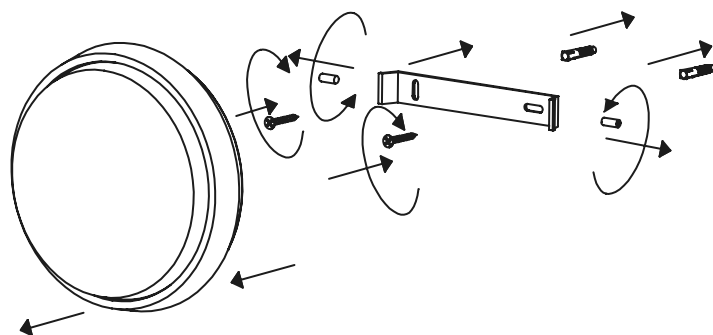

Alu parete-soffitto / wall-ceiling
LD0135; LD0130

A) L'installazione e la manutenzione va eseguita ad apparecchio spento. Tutte le operazioni devono essere effettuate da un tecnico specializzato. Prima di iniziare i lavori di installazione, staccare l'interruttore di alimentazione generale. **B)** Modifiche o manomissioni del prodotto e il non rispetto delle indicazioni di seguito riportate possono rendere l'apparecchio pericoloso. **C)** L'apparecchio può raggiungere temperature elevate durante l'esercizio e pertanto occorre evitare il contatto con persone, animali o cose. **D)** I prodotti con IP54 sono idonei per uso esterno. **E)** Per la pulizia di tutte le superfici metalliche e plastiche utilizzare un panno morbido asciutto. **F)** La ditta Zafferano declina ogni responsabilità per danni causati da un proprio prodotto montato in modo non conforme alle istruzioni.

Distanza fori per fissaggio a muro
Distance holes for wall fixing

1

2

3

4

LED | 3000K | CRI>80 | 220-240V | 50/60 Hz | IP54

DIMENSIONS	CODE	METAL PART FINISHES	TOTAL WATT	LUMEN LED	BEAM ANGLE	LED POWER SUPPLY	LIGHT SOURCE CLASS
17,5 x 17,5 x 4,5 h cm / 6,7 x 6,7 x 1,6 h in	LD0135	B3 White; G3 Dark grey	10 W	1249 lm	110°	LED constant current 350mA 26V	E
∅ 17,5 x 4,5 h cm / ∅ 6,9 x 1,6 h in	LD0130	B3 White; G3 Dark grey	10 W	1019 lm	120°	LED constant current 350mA 26V	F