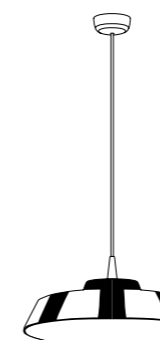

zafferano
AILATI LIGHTS

Circus

design Federico de Majo

Lampada a sospensione che nasce dalla combinazione del modello Baby con diffusori in ceramica Made in Italy. Il diffusore, dipinto a mano, è decorato all'esterno con un motivo a righe bianche e nere; l'interno è bianco oppure decorato in tinta unita (blu, rosso, giallo o verde). La lampada è studiata anche per uso modulare.

Adatta esclusivamente a uso interno.

Suspension lamp created by combining the model Baby with Made in Italy ceramic diffusers. The diffuser is hand-decorated on the outside with a black and white striped pattern; the inside is white or decorated in a solid color (blue, red, yellow or green). The lamp is also designed for modular use. Suitable for indoor use only.

Ø 23,5 x max 307,5 cm
Ø 9,3 x max 121,1 in

LED TRIAC | 230V | 2700K
CRI>90 | 50-60Hz | 8W
645lm | **IP40**

CIR0100	CIR0101	CIR0102	CIR0104	CIR0105
Bianco / White	Blu / Blue	Rosso / Red	Giallo / Yellow	Verde / Green

LED TRIAC | 230V | 3000K
CRI>90 | 50-60Hz | 8W
678lm | **IP40**

CIR1100	CIR1101	CIR1102	CIR1104	CIR1105
Bianco / White	Blu / Blue	Rosso / Red	Giallo / Yellow	Verde / Green

Ø 35 x max 310 cm
Ø 13,8 x max 122 in

LED TRIAC | 230V | 2700K
CRI>90 | 50-60Hz | 8W
645lm | **IP40**

CIR2100	CIR2101	CIR2102	CIR2104	CIR2105
Bianco / White	Blu / Blue	Rosso / Red	Giallo / Yellow	Verde / Green

LED TRIAC | 230V | 3000K
CRI>90 | 50-60Hz | 8W
678lm | **IP40**

CIR3100	CIR3101	CIR3102	CIR3104	CIR3105
Bianco / White	Blu / Blue	Rosso / Red	Giallo / Yellow	Verde / Green

FLYAIL24-CIR

Headquarters
Zafferano SRL
Viale dell'Industria, 26
31055 Quinto di Treviso, Italy
T +39 0422 470507
lighting@zafferanoitalia.com
zafferanoitalia.com

Subsidiary
Zafferano America LLC
301 Penhorn Avenue, Suite 5
Secaucus, NJ 07094
T +1 888 744 5277
info@zafferanoamerica.com
zafferanoamerica.com