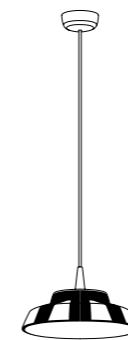

zafferano
AILATI LIGHTS

Circus suspension lamp (CIR2104)

Circus suspension lamp (CIR1101, CIR3102, CIR1104)

Circus suspension lamp (CIR0105)

zafferano
AILATI LIGHTS

Circus

design Federico de Majo

Lampada a sospensione che nasce dalla combinazione del modello Baby con diffusori in ceramica Made in Italy. Il diffusore, dipinto a mano, è decorato all'esterno con un motivo a righe bianche e nere; l'interno è bianco oppure decorato in tinta unita (blu, rosso, giallo o verde). La lampada è studiata anche per uso modulare.

Adatta esclusivamente a uso interno.

Suspension lamp created by combining the model Baby with Made in Italy ceramic diffusers. The diffuser is hand-decorated on the outside with a black and white striped pattern; the inside is white or decorated in a solid color (blue, red, yellow or green). The lamp is also designed for modular use. Suitable for indoor use only.

Ø 23,5 x max 307,5 cm
Ø 9,3 x max 121,1 in

LED TRIAC | 230V | 2700K
CRI>90 | 50-60Hz | 8W
645lm | **IP40**

				
CIR0100	CIR0101	CIR0102	CIR0104	CIR0105
Bianco / White	Blu / Blue	Rosso / Red	Giallo / Yellow	Verde / Green