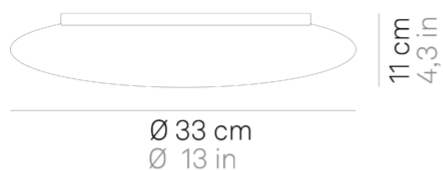

Mentos _parete-soffitto

Lampade da parete-soffitto, con diffusore in vetro triplex opale satinato soffiato a bocca e struttura in metallo verniciato bianco opaco. La collezione Mentos ha un particolare sistema di fissaggio del vetro a magneti che velocizza le installazioni e facilita le operazioni di manutenzione. Il prodotto è adatto esclusivamente all'uso interno. Disponibili tre dimensioni.

LED

dimmerabile

IP20

LD110463

Bianco Opaco **B**

DESIGN IN ITALY BY ZAFFERANO SRL, MADE IN PRC

Zafferano SRL - Viale dell'Industria, 26 31055 Quinto di Treviso - Italy www.zafferanoitalia.com

Mentos _parete-soffitto

Specifiche illuminotecniche

sorgente	LED
tipologia	SMD
potenza totale	29 W
potenza scheda LED	24 W
temperatura colore	3000 K
lumen lampada	2070 lm
lumen LED	3000 lm
fascio luminoso	116°
CRI	> 90
classe energetica sorgente luminosa	E
dimmer	DALI
sensore di presenza	NO