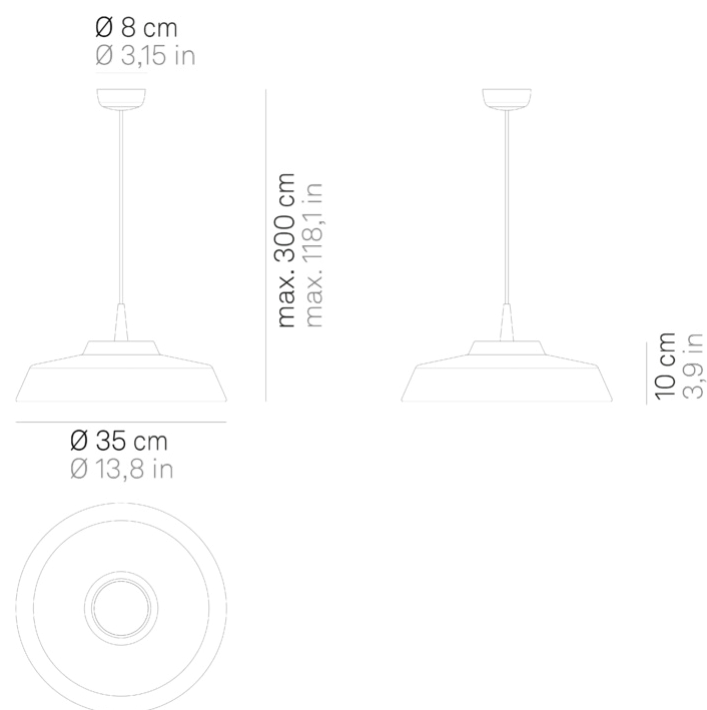

Circus _sospensione

Lampada a sospensione che nasce dalla combinazione del modello Baby con diffusori in ceramica Made in Italy. Il diffusore, dipinto a mano, è decorato all'esterno con un motivo a righe bianche e nere; l'interno è bianco oppure decorato in tinta unita (blu, rosso, giallo o verde). Il diffusore è disponibile in due dimensioni. La lampada è studiata anche per uso modulare. Il prodotto è adatto esclusivamente all'uso interno.

LED dimmerabile IP40

CIR01

	Bianco	00		Blu	01
	Rosso	02		Giallo	04
	Verde	05			

DESIGN IN ITALY BY ZAFFERANO SRL, MADE IN PRC
Zafferano SRL - Viale dell'Industria, 26 31055 Quinto di Treviso - Italy
www.zafferanoitalia.com

Circus _sospensione

Specifiche illuminotecniche

sorgente	LED
tipologia	SMD
potenza totale	8.0 W
potenza scheda LED	8.0 W
temperatura colore	2700 K
lumen lampada	474 lm
lumen LED	645 lm
fascio luminoso	162°
CRI	> 90
classe energetica sorgente luminosa	G
dimmer	TRIAC
sensore di presenza	NO