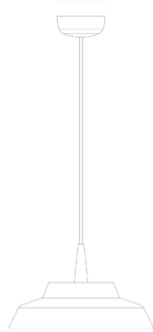

## Circus \_sospensione

Lampada a sospensione che nasce dalla combinazione del modello Baby con diffusori in ceramica Made in Italy. Il diffusore, dipinto a mano, è decorato all'esterno con un motivo a righe bianche e nere; l'interno è bianco oppure decorato in tinta unita (blu, rosso, giallo o verde). Il diffusore è disponibile in due dimensioni. La lampada è studiata anche per uso modulare. Il prodotto è adatto esclusivamente all'uso interno.

Ø 8 cm  
Ø 3,15 in

Ø 24 cm  
Ø 9,4 in

max. 300 cm  
max. 118,1 in

7,5 cm  
2,9 in

LED

dimmerabile

IP40