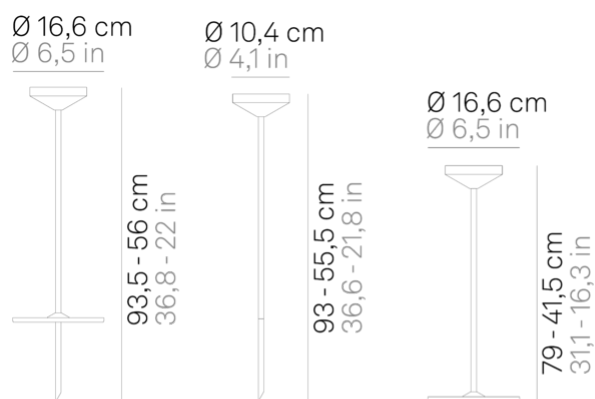

Pina _Supporto da terra

Supporto che trasforma la lampada da tavolo Pina in lampada con picchetto o lampada da terra. L'estremità inferiore del supporto si può montare secondo tre diverse configurazioni: solo con base; solo con picchetto; con picchetto e base, per aumentare la stabilità del supporto. La lampada Pina si alloggia esattamente nella parte superiore del supporto, senza agganciarsi, e può essere agilmente rimossa. Questo supporto non assolve la funzione di ricarica.