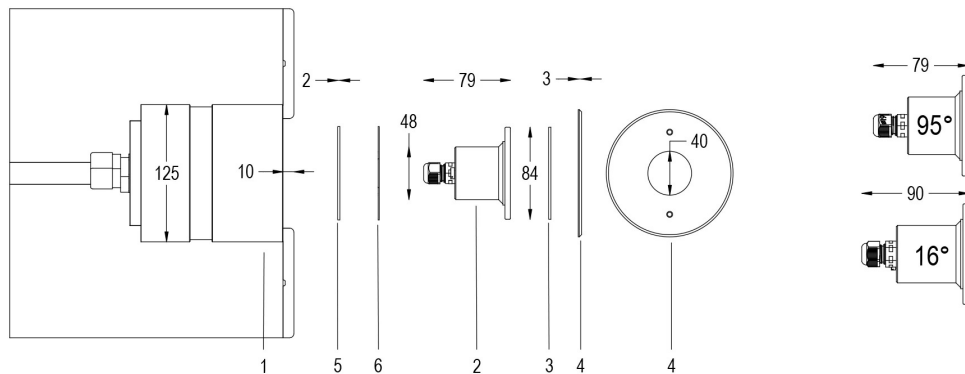

Documentazione collegata:

Manuale utente IT:
man_7906797394_it.pdf

Certificato CE IT:
ce_7906797394_it.pdf

User manual EN:
man_7906797394_en.pdf

CE certification EN:
ce_7906797394_en.pdf