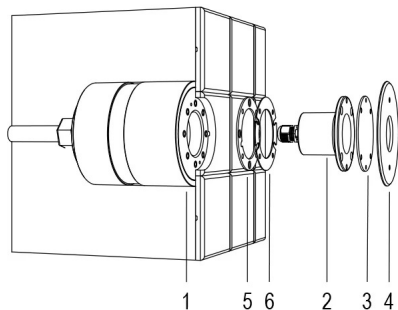

MAGICSUB^{IN}

LAMPADA CON FLANGIA INOX, NICCHIA,
DIFFUSORE e 4m di CAVO

Cod.7906797394

MAGIC SUB RGBW IN 16° CON NICCHIA

Lampada per piscina a LED con colore variabile RGBW, ideale per vasche di piccole dimensioni, zone idro massaggio e scale. Controllate ad onde convogliate. La nicchia inclusa contiene la ricchezza di cavo per la manutenzione. Per incasso in cemento armato.

Dati tecnici:

| | |
|----------------------------------|--------------------------------|
| Alimentazione | 12 V AC |
| Corrente | 1.4 A |
| Potenza massima assorbita | 12 W |
| Potenza massima apparente | 17 VA |
| Classe di isolamento | III |
| Connessione | 4 m DI CAVO PER IMMERSIONE 2X1 |
| Massima lunghezza cavo | 24 m |
| Area di copertura m ² | 5 - 10 |
| Apertura fascio | 16° |
| Number of LEDs | 4 |
| Colore LED | RGBW |
| Flusso luminoso totale | 432 lm |
| Flusso luminoso bianco | 196 lm |
| Flusso luminoso rosso | 77 lm |
| Flusso luminoso verde | 120 lm |
| Flusso luminoso blu | 39 lm |
| Corpo | ACCIAIO AISI316L, VETRO |
| Peso | 0.5 kg |
| Grado di protezione | IP68 |
| Condizioni di lavoro | ESCLUSIVAMENTE IN ACQUA |
| Massima temperatura ambiente | MAX +40 °C |
| Segnale di controllo | ONDE CONVOGLIATE |

1. NICCHIA
2. LAMPADA
3. DIFFUSORE OTTICO
4. FLANGIA FRONTALE
5. GUARNIZIONE
6. DISTANZIALE INOX

Documentazione collegata:

Manuale utente IT:
man_7906797394_it.pdf

Certificato CE IT:
ce_7906797394_it.pdf