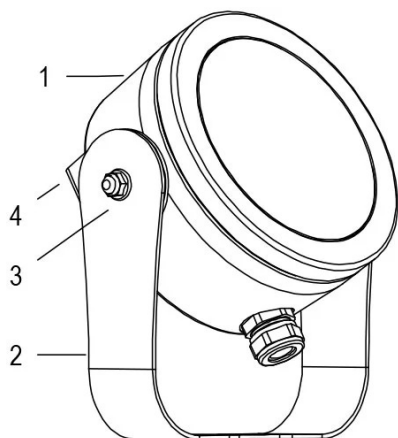

Lampada per fontana a LED a colore variabile RGBW ad alta efficienza ottica. Controllate con segnale DMX 512. Disponibile con varie ottiche per illuminare fontane con getti di forme e dimensioni diverse. La staffa permette l'installazione in qualsiasi posizione.

Dati tecnici:

Alimentazione	24V DC
Corrente	2.5 A
Potenza massima assorbita	60 W
Classe di isolamento	III
Connessione	8 m DI CAVO PBS-POOL BLU 2X4 + DMX
Apertura fascio	10°
Number of LEDs	12
Colore LED	RGBW
Flusso luminoso totale	2400 lm
Flusso luminoso bianco	1140 lm
Flusso luminoso rosso	260 lm
Flusso luminoso verde	845 lm
Flusso luminoso blu	155 lm
Corpo	ACCIAIO AISI316L, VETRO
Peso	3.1 kg
Grado di protezione	IP68
Condizioni di lavoro	ESCLUSIVAMENTE IN ACQUA
Massima temperatura ambiente	MAX +40 °C
Segnale di controllo	DMX 512
Canali DMX	1 ROSSO, 2 VERDE, 3 BLU, 4 BIANCO, 5 EFFETTO STROBO, 6 EFFETTO RAINBOW