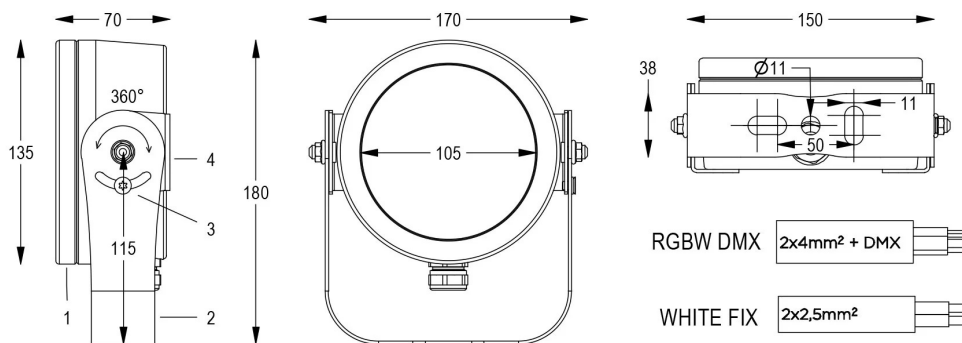

Lampada per fontana a LED a colore variabile RGBW ad alta efficienza ottica. Controllate con segnale DMX 512. Disponibile con varie ottiche per illuminare fontane con getti di forme e dimensioni diverse. La staffa permette l'installazione in qualsiasi posizione.

Dati tecnici:

Alimentazione	24V DC
Corrente	2.5 A
Potenza massima assorbita	60 W
Classe di isolamento	III
Connessione	8 m DI CAVO PBS-POOL BLU 2X4 + DMX
Apertura fascio	10°
Number of LEDs	12
Colore LED	RGBW
Flusso luminoso totale	2400 lm
Flusso luminoso bianco	1140 lm
Flusso luminoso rosso	260 lm
Flusso luminoso verde	845 lm
Flusso luminoso blu	155 lm
Corpo	ACCIAIO AISI316L, VETRO
Peso	3.1 kg
Grado di protezione	IP68
Condizioni di lavoro	ESCLUSIVAMENTE IN ACQUA
Massima temperatura ambiente	MAX +40 °C
Segnale di controllo	DMX 512
Canali DMX	1 ROSSO, 2 VERDE, 3 BLU, 4 BIANCO, 5 EFFETTO STROBO, 6 EFFETTO RAINBOW

1. LAMPADA
2. STAFFA FISSAGGIO
3. FRIZIONE ROTAZIONE
4. SUPPORTO LAMPADA

Documentazione collegata:

Manuale utente IT:

Certificato CE IT:

User manual EN:

CE certification EN:

14/10/2024 - I dati presenti in questo documento possono subire variazioni senza preavviso ai fini di migliorare il prodotto o di correggere eventuali errori.