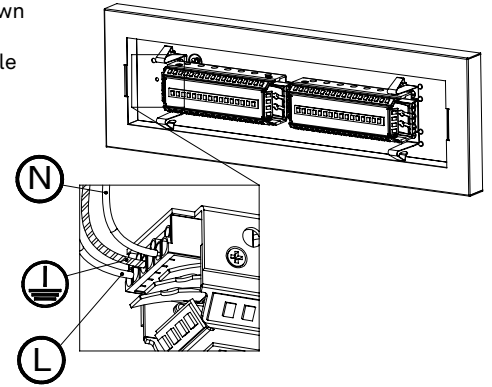

**STAND** lampada a parete e soffitto / wall and ceiling lamp  
LD300103

**A)** L'installazione e la manutenzione va eseguita ad apparecchio spento. Tutte le operazioni devono essere effettuate da un tecnico specializzato. Prima di iniziare i lavori di installazione, staccare l'interruttore di alimentazione generale. **B)** Modifiche o manomissioni del prodotto e il non rispetto delle indicazioni di seguito riportate possono rendere l'apparecchio pericoloso. **C)** L'apparecchio può raggiungere temperature elevate durante l'esercizio e pertanto occorre evitare il contatto con persone, animali o cose. **D)** I prodotti con IP20 sono idonei per uso interno e non in zone umide. **E)** Per la pulizia di tutte le superfici metalliche e plastiche utilizzare un panno morbido asciutto. **F)** La ditta Zafferano declina ogni responsabilità per danni causati da un proprio prodotto montato in modo non conforme alle istruzioni.

Distanza fori per fissaggio a muro  
Distance holes for wall fixing

L = cavo marrone / brown cable  
N = cavo blu / blue cable  
E = cavo giallo-verde / yellow-green cable

**LED** | 3000K | **CRI>80** | 50-60 Hz | 220-240 V | **IP20**

DIMENSIONS	CODE	FINISHES	POWER LED	TOTAL WATT	LUMEN LED	LUMEN LAMP	BEAM ANGLE	LED POWER SUPPLY
WHITE								
10 x 37 x 8 cm / 3,9 x 14,5 x 3,1 in	<b>LD300103</b>		17,4 W	19,4 W	2926 lm	960 lm	130°	2xLED constant current 220mA 36V