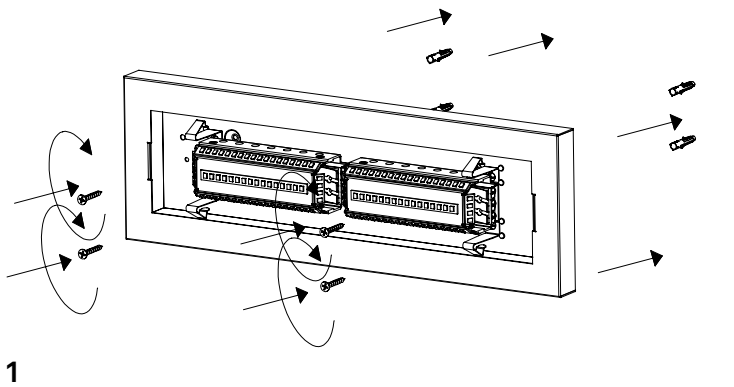

**STAND** lampada a parete e soffitto / wall and ceiling lamp  
LD300103

**A)** L'installazione e la manutenzione va eseguita ad apparecchio spento. Tutte le operazioni devono essere effettuate da un tecnico specializzato. Prima di iniziare i lavori di installazione, staccare l'interruttore di alimentazione generale. **B)** Modifiche o manomissioni del prodotto e il non rispetto delle indicazioni di seguito riportate possono rendere l'apparecchio pericoloso. **C)** L'apparecchio può raggiungere temperature elevate durante l'esercizio e pertanto occorre evitare il contatto con persone, animali o cose. **D)** I prodotti con IP20 sono idonei per uso interno e non in zone umide. **E)** Per la pulizia di tutte le superfici metalliche e plastiche utilizzare un panno morbido asciutto. **F)** La ditta Zafferano declina ogni responsabilità per danni causati da un proprio prodotto montato in modo non conforme alle istruzioni.

Distanza fori per fissaggio a muro  
Distance holes for wall fixing

L = cavo marrone / brown cable  
N = cavo blu / blue cable  
E = cavo giallo-verde / yellow-green cable

**LED** | 3000K | **CRI>80** | 50-60 Hz | 220-240 V | **IP20**

DIMENSIONS	CODE	FINISHES	POWER LED	TOTAL WATT	LUMEN LED	LUMEN LAMP	BEAM ANGLE	LED POWER SUPPLY
WHITE								
10 x 37 x 8 cm / 3,9 x 14,5 x 3,1 in	<b>LD300103</b>		17,4 W	19,4 W	2926 lm	960 lm	130°	2xLED constant current 220mA 36V