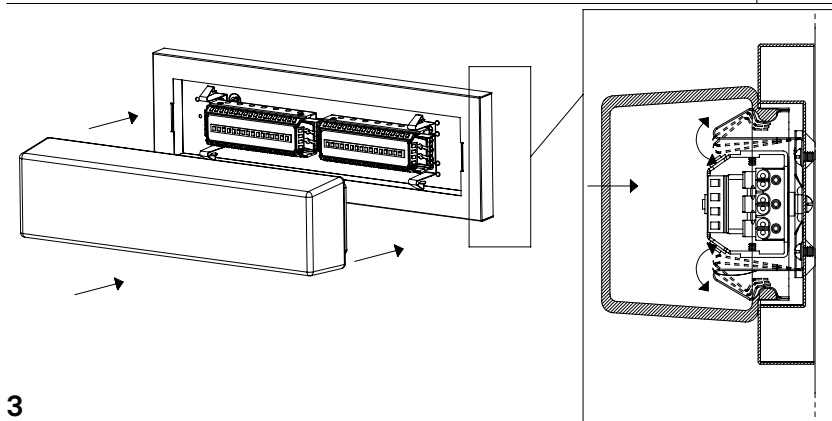

**STAND** lampada a parete e soffitto / wall and ceiling lamp  
LD300103

**A)** L'installazione e la manutenzione va eseguita ad apparecchio spento. Tutte le operazioni devono essere effettuate da un tecnico specializzato. Prima di iniziare i lavori di installazione, staccare l'interruttore di alimentazione generale. **B)** Modifiche o manomissioni del prodotto e il non rispetto delle indicazioni di seguito riportate possono rendere l'apparecchio pericoloso. **C)** L'apparecchio può raggiungere temperature elevate durante l'esercizio e pertanto occorre evitare il contatto con persone, animali o cose. **D)** I prodotti con IP20 sono idonei per uso interno e non in zone umide. **E)** Per la pulizia di tutte le superfici metalliche e plastiche utilizzare un panno morbido asciutto. **F)** La ditta Zafferano declina ogni responsabilità per danni causati da un proprio prodotto montato in modo non conforme alle istruzioni.

Distanza fori per fissaggio a muro  
Distance holes for wall fixing

L = cavo marrone / brown cable  
N = cavo blu / blue cable  
E = cavo giallo-verde / yellow-green cable

**LED** | 3000K | **CRI>80** | 50-60 Hz | 220-240 V | **IP20**

DIMENSIONS	CODE	FINISHES	POWER LED	TOTAL WATT	LUMEN LED	LUMEN LAMP	BEAM ANGLE	LED POWER SUPPLY
WHITE								
10 x 37 x 8 cm / 3,9 x 14,5 x 3,1 in	<b>LD300103</b>		17,4 W	19,4 W	2926 lm	960 lm	130°	2xLED constant current 220mA 36V