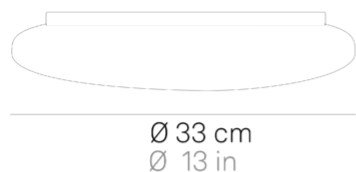

## Mentos \_parete-soffitto

Lampade da parete-soffitto, con diffusore in vetro triplex opale satinato soffiato a bocca e struttura in metallo verniciato bianco opaco. La collezione Mentos ha un particolare sistema di fissaggio del vetro a magneti che velocizza le installazioni e facilita le operazioni di manutenzione. Il prodotto è adatto esclusivamente all'uso interno. Disponibili tre dimensioni.

Ø 33 cm  
Ø 13 in

9,5 cm  
3,7 in

Ø 45 cm  
Ø 17,7 in

LED

dimmerabile

IP20

**LD110363**

Bianco Opaco **B**