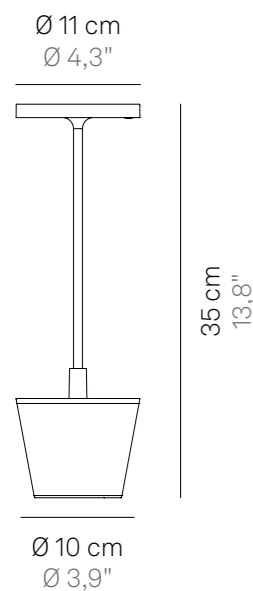

Dati tecnici

Technical data

LED TOUCH DIMMER | 100-240V | 2200-2700-3000K | CRI>80 | 50-60Hz | 2,3W | 241-250-262lm | **IP54** | 5Vdc max 1A

Corpo in pressofusione di alluminio verniciato

Painted die-cast aluminum body

Schermo diffusore in policarbonato satinato

Diffuser in satin-finish polycarbonate

Adatta all'uso esterno (lampada IP54) e interno (lampada su base di ricarica IP20) → legenda pag. 208

Suitable for outdoor (lamp IP54) and indoor use (lamp on charging base IP20) → legend pg. 208

Durata di circa 12 h alla massima potenza

Battery lasts about 12 h at full power

Tempo di ricarica a 1A: 6/7 h

Charging time at 1A: 6/7 h

Pacco batteria al litio ricaricabile e sostituibile

Rechargeable and replaceable lithium battery pack

Componenti inclusi

Components included

Base di ricarica a contatto

Contact charging base

Caricabatterie

Charger

Vaschetta contenitore multiuso

Multipurpose container tray