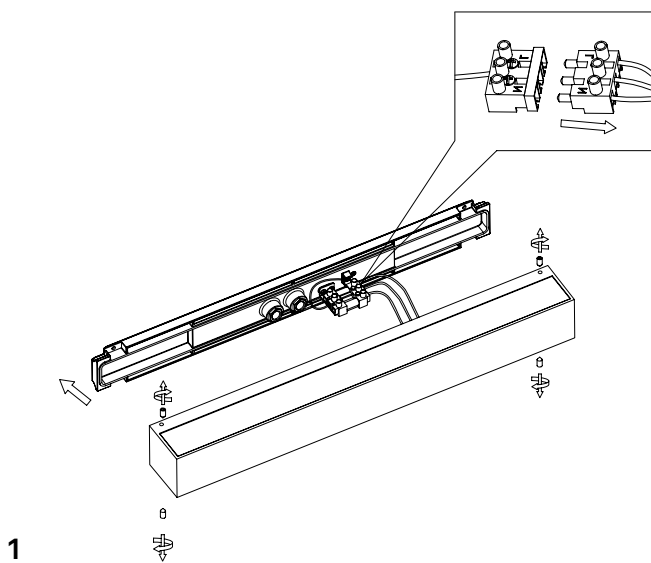

Slat parete / wall
LD0152

A) L'installazione e la manutenzione va eseguita ad apparecchio spento. Tutte le operazioni devono essere effettuate da un tecnico specializzato. Prima di iniziare i lavori di installazione, staccare l'interruttore di alimentazione generale. **B)** Modifiche o manomissioni del prodotto e il non rispetto delle indicazioni di seguito riportate possono rendere l'apparecchio pericoloso. **C)** L'apparecchio può raggiungere temperature elevate durante l'esercizio e pertanto occorre evitare il contatto con persone, animali o cose. **D)** I prodotti con IP65 sono idonei per uso esterno. **E)** Per la pulizia di tutte le superfici metalliche e plastiche utilizzare un panno morbido asciutto. **F)** La ditta Zafferano declina ogni responsabilità per danni causati da un proprio prodotto montato in modo non conforme alle istruzioni.

LED | 3000K | CRI>80 | 220-240V | 50/60 Hz | IP65

DIMENSIONS	CODE	METAL PART FINISHES	TOTAL WATT	LUMEN LED	BEAM ANGLE	LED POWER SUPPLY	LIGHT SOURCE CLASS
6 x 50 x 6 cm / 2,4 x 19,7 x 2,4 in	LD0152	B3 White, G3 Dark grey, R3 Corten	2 x 10,0 W	2x1372 lm	107°	LED constant current 500mA 24-45V	F