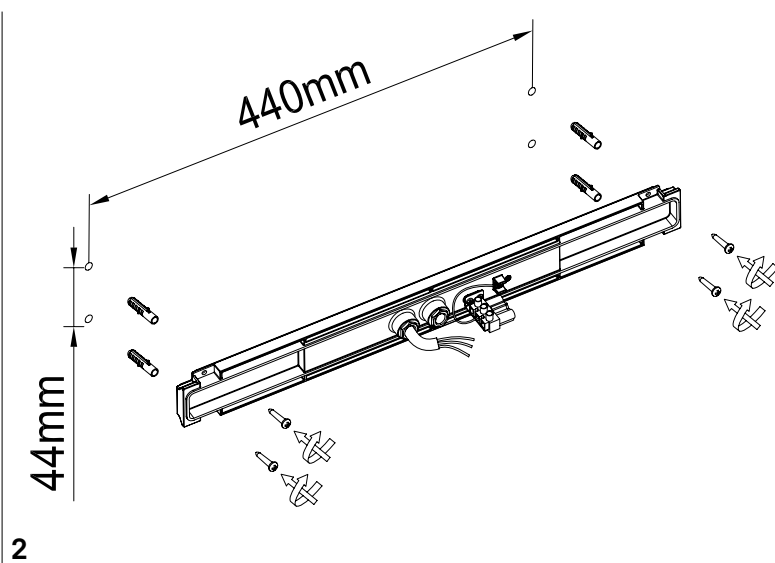

Slat parete / wall
LD0152

A) L'installazione e la manutenzione va eseguita ad apparecchio spento. Tutte le operazioni devono essere effettuate da un tecnico specializzato. Prima di iniziare i lavori di installazione, staccare l'interruttore di alimentazione generale. **B)** Modifiche o manomissioni del prodotto e il non rispetto delle indicazioni di seguito riportate possono rendere l'apparecchio pericoloso. **C)** L'apparecchio può raggiungere temperature elevate durante l'esercizio e pertanto occorre evitare il contatto con persone, animali o cose. **D)** I prodotti con IP65 sono idonei per uso esterno. **E)** Per la pulizia di tutte le superfici metalliche e plastiche utilizzare un panno morbido asciutto. **F)** La ditta Zafferano declina ogni responsabilità per danni causati da un proprio prodotto montato in modo non conforme alle istruzioni.

LED | 3000K | CRI>80 | 220-240V | 50/60 Hz | IP65

DIMENSIONS	CODE	METAL PART FINISHES	TOTAL WATT	LUMEN LED	BEAM ANGLE	LED POWER SUPPLY	LIGHT SOURCE CLASS
6 x 50 x 6 cm / 2,4 x 19,7 x 2,4 in	LD0152	B3 White, G3 Dark grey, R3 Corten	2 x 10,0 W	2x1372 lm	107°	LED constant current 500mA 24-45V	F