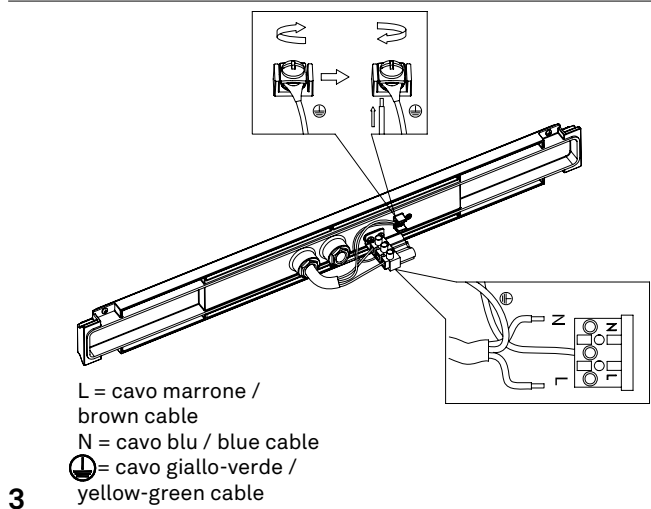

Slat parete / wall
LD0152

A) L'installazione e la manutenzione va eseguita ad apparecchio spento. Tutte le operazioni devono essere effettuate da un tecnico specializzato. Prima di iniziare i lavori di installazione, staccare l'interruttore di alimentazione generale. **B)** Modifiche o manomissioni del prodotto e il non rispetto delle indicazioni di seguito riportate possono rendere l'apparecchio pericoloso. **C)** L'apparecchio può raggiungere temperature elevate durante l'esercizio e pertanto occorre evitare il contatto con persone, animali o cose. **D)** I prodotti con IP65 sono idonei per uso esterno. **E)** Per la pulizia di tutte le superfici metalliche e plastiche utilizzare un panno morbido asciutto. **F)** La ditta Zafferano declina ogni responsabilità per danni causati da un proprio prodotto montato in modo non conforme alle istruzioni.

LED | 3000K | CRI>80 | 220-240V | 50/60 Hz | IP65

DIMENSIONS	CODE	METAL PART FINISHES	TOTAL WATT	LUMEN LED	BEAM ANGLE	LED POWER SUPPLY	LIGHT SOURCE CLASS
6 x 50 x 6 cm / 2,4 x 19,7 x 2,4 in	LD0152	B3 White, G3 Dark grey, R3 Corten	2 x 10,0 W	2x1372 lm	107°	LED constant current 500mA 24-45V	F