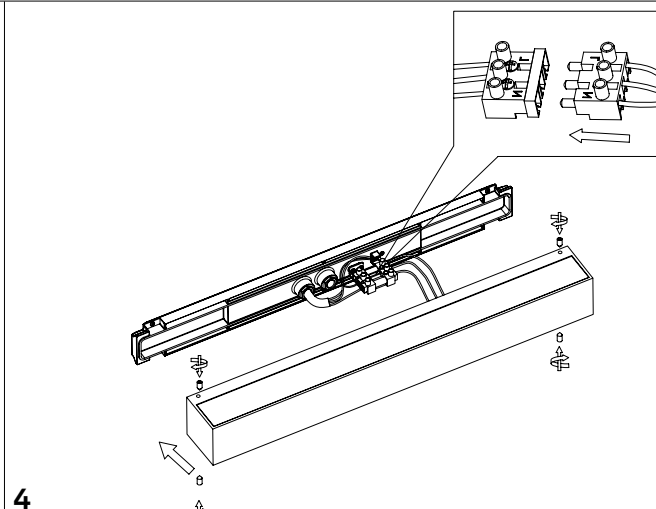

Slat parete / wall
LD0152

A) L'installazione e la manutenzione va eseguita ad apparecchio spento. Tutte le operazioni devono essere effettuate da un tecnico specializzato. Prima di iniziare i lavori di installazione, staccare l'interruttore di alimentazione generale. **B)** Modifiche o manomissioni del prodotto e il non rispetto delle indicazioni di seguito riportate possono rendere l'apparecchio pericoloso. **C)** L'apparecchio può raggiungere temperature elevate durante l'esercizio e pertanto occorre evitare il contatto con persone, animali o cose. **D)** I prodotti con IP65 sono idonei per uso esterno. **E)** Per la pulizia di tutte le superfici metalliche e plastiche utilizzare un panno morbido asciutto. **F)** La ditta Zafferano declina ogni responsabilità per danni causati da un proprio prodotto montato in modo non conforme alle istruzioni.

LED | 3000K | CRI>80 | 220-240V | 50/60 Hz | IP65

DIMENSIONS	CODE	METAL PART FINISHES	TOTAL WATT	LUMEN LED	BEAM ANGLE	LED POWER SUPPLY	LIGHT SOURCE CLASS
6 x 50 x 6 cm / 2,4 x 19,7 x 2,4 in	LD0152	B3 White, G3 Dark grey, R3 Corten	2 x 10,0 W	2x1372 lm	107°	LED constant current 500mA 24-45V	F