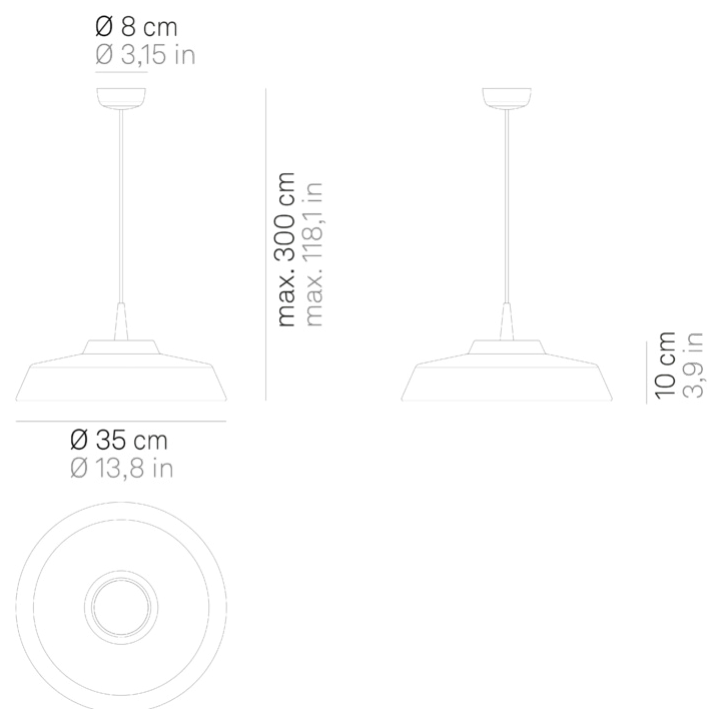

## Circus \_sospensione

Lampada a sospensione che nasce dalla combinazione del modello Baby con diffusori in ceramica Made in Italy. Il diffusore, dipinto a mano, è decorato all'esterno con un motivo a righe bianche e nere; l'interno è bianco oppure decorato in tinta unita (blu, rosso, giallo o verde). Il diffusore è disponibile in due dimensioni. La lampada è studiata anche per uso modulare. Il prodotto è adatto esclusivamente all'uso interno.

LED dimmerabile IP40

## Specifiche illuminotecniche

---

sorgente	LED
tipologia	SMD
potenza totale	8.0 W
potenza scheda LED	8.0 W
temperatura colore	3000 K
lumen lampada	511 lm
lumen LED	678 lm
fascio luminoso	162°
CRI	> 90
classe energetica sorgente luminosa	G
dimmer	TRIAC
sensore di presenza	NO