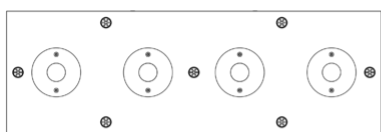

# Mariposa \_parete-soffitto

## Lampade da parete-soffitto

Il diffusore è disponibile in diversi colori: trasparente, ambra, ametista e fumé per la quadrata; anche bluino per la rotonda. La struttura è in metallo verniciato bianco con dettagli cromati. Queste nuove versioni sono riprogettate con una sorgente luminosa a LED dimmerabile che, oltre ad aumentare wattaggio ed efficienza luminosa, le rende conformi ai requisiti minimi richiesti dal Regolamento dell'Ecodesign. Ogni articolo è fornito con lenti accessorie che permettono di aumentare l'apertura del fascio luminoso. Mariposa è un prodotto personalizzabile, per colori e finiture, pensato anche per un uso modulare. Adatta esclusivamente a uso interno.

49 cm  
19,3 in

16 cm  
6,3 in

LED

dimmerabile

IP20

**LMR0400**

Bianco

11,5 cm  
4,5 in