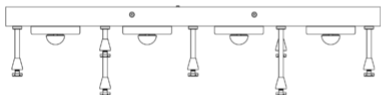

## Lampade da parete-soffitto

Il diffusore è disponibile in diversi colori: trasparente, ambra, ametista e fumé per la quadrata; anche bluino per la rotonda. La struttura è in metallo verniciato bianco con dettagli cromati. Queste nuove versioni sono riprogettate con una sorgente luminosa a LED dimmerabile che, oltre ad aumentare wattaggio ed efficienza luminosa, le rende conformi ai requisiti minimi richiesti dal Regolamento dell'Ecodesign. Ogni articolo è fornito con lenti accessorie che permettono di aumentare l'apertura del fascio luminoso. Mariposa è un prodotto personalizzabile, per colori e finiture, pensato anche per un uso modulare. Adatta esclusivamente a uso interno.

49 cm  
19,3 in

16 cm  
6,3 in

LED

dimmerabile

IP20

**LMR0400**

Bianco

11,5 cm  
4,5 in