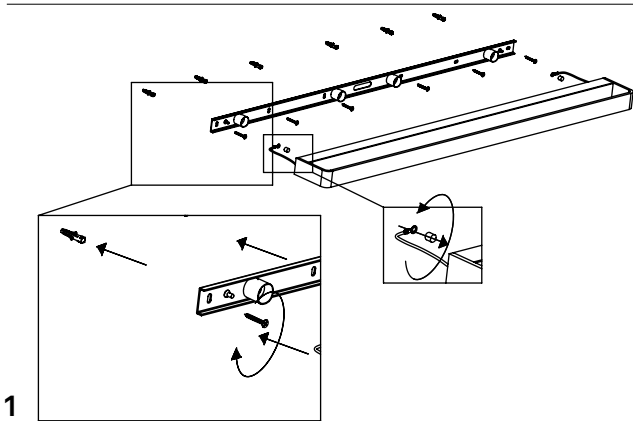

STRIPE lampada a parete e soffitto / wall-ceiling lamp
LD0076B3; LD0077B3

A) L'installazione e la manutenzione va eseguita ad apparecchio spento. Tutte le operazioni devono essere effettuate da un tecnico specializzato. Prima di iniziare i lavori di installazione, staccare l'interruttore di alimentazione generale. **B)** Modifiche o manomissioni del prodotto e il non rispetto delle indicazioni di seguito riportate possono rendere l'apparecchio pericoloso. **C)** L'apparecchio può raggiungere temperature elevate durante l'esercizio e pertanto occorre evitare il contatto con persone, animali o cose. **D)** I prodotti con IP20 sono idonei per uso interno e non in zone umide. **E)** Per la pulizia di tutte le superfici metalliche e plastiche utilizzare un panno morbido asciutto. **F)** La ditta Zafferano declina ogni responsabilità per danni causati da un proprio prodotto montato in modo non conforme alle istruzioni.

A) Installation and maintenance must be done when full power is switched off. All operations should be performed by a specialized technician. Disconnect the general power switch before starting the installation work.

B) Modifications or handling of the product and the non-respect of the information below may be dangerous. **C)** The unit can reach high temperatures during operation and therefore any kind of physical contact must be avoided. **D)** Product with IP20 rating are suitable for indoor use only and not in wet areas.

E) Cleaning of all metal and plastic surfaces using a soft dry cloth. **F)** The company Zafferano assumes no responsibility for damages caused by a product installed not in accordance with instructions.

LD0076

LED | 3000K | CRI≥90 | 220-240V | 50-60 Hz | IP20