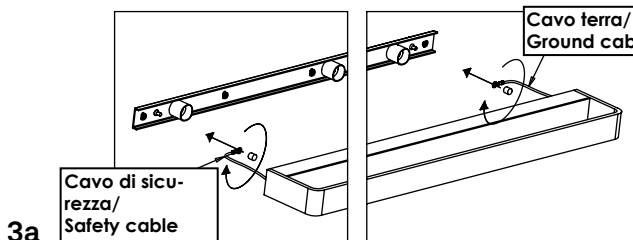

STRIPE lampada a parete e soffitto / wall-ceiling lamp
LD0076B3; LD0077B3

A) L'installazione e la manutenzione va eseguita ad apparecchio spento. Tutte le operazioni devono essere effettuate da un tecnico specializzato. Prima di iniziare i lavori di installazione, staccare l'interruttore di alimentazione generale. **B)** Modifiche o manomissioni del prodotto e il non rispetto delle indicazioni di seguito riportate possono rendere l'apparecchio pericoloso. **C)** L'apparecchio può raggiungere temperature elevate durante l'esercizio e pertanto occorre evitare il contatto con persone, animali o cose. **D)** I prodotti con IP20 sono idonei per uso interno e non in zone umide. **E)** Per la pulizia di tutte le superfici metalliche e plastiche utilizzare un panno morbido asciutto. **F)** La ditta Zafferano declina ogni responsabilità per danni causati da un proprio prodotto montato in modo non conforme alle istruzioni.

A) Installation and maintenance must be done when full power is switched off. All operations should be performed by a specialized technician. Disconnect the general power switch before starting the installation work.

B) Modifications or handling of the product and the non-respect of the information below may be dangerous. **C)** The unit can reach high temperatures during operation and therefore any kind of physical contact must be avoided. **D)** Product with IP20 rating are suitable for indoor use only and not in wet areas.

E) Cleaning of all metal and plastic surfaces using a soft dry cloth. **F)** The company Zafferano assumes no responsibility for damages caused by a product installed not in accordance with instructions.

LD0076

LED | 3000K | CRI≥90 | 220-240V | 50-60 Hz | IP20