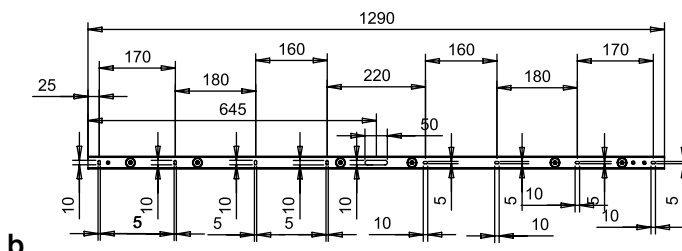

STRIPE lampada a parete e soffitto / wall-ceiling lamp
LD0076B3; LD0077B3

A) L'installazione e la manutenzione va eseguita ad apparecchio spento. Tutte le operazioni devono essere effettuate da un tecnico specializzato. Prima di iniziare i lavori di installazione, staccare l'interruttore di alimentazione generale. **B)** Modifiche o manomissioni del prodotto e il non rispetto delle indicazioni di seguito riportate possono rendere l'apparecchio pericoloso. **C)** L'apparecchio può raggiungere temperature elevate durante l'esercizio e pertanto occorre evitare il contatto con persone, animali o cose. **D)** I prodotti con IP20 sono idonei per uso interno e non in zone umide. **E)** Per la pulizia di tutte le superfici metalliche e plastiche utilizzare un panno morbido asciutto. **F)** La ditta Zafferano declina ogni responsabilità per danni causati da un proprio prodotto montato in modo non conforme alle istruzioni.

LD0076

LD0077

LD0076

LD0077

LED | 3000K | CRI≥90 | 220-240V | 50-60 Hz | IP20

| DIMENSIONS | CODE | METAL PART FINISH | POWER LED | TOTAL WATT | LUMEN LED | LUMEN LAMP | LED POWER SUPPLY |
|----------------------------------------|--------|-------------------|-----------|------------|-----------|------------|--------------------------------|
| WHITE | | | | | | | |
| 89 x 9 x 3,5 cm / 35 x 3,5 x 1,4 in | LD0076 | B3 | 25,4 W | 28 W | 3444 lm | 2570 lm | LED constant current 750mA 36V |
| 131 x 9 x 3,5 cm / 51,5 x 3,5 x 1,4 in | LD0077 | B3 | 32 W | 36 W | 4454 lm | 3400 lm | LED constant current 900mA 36V |