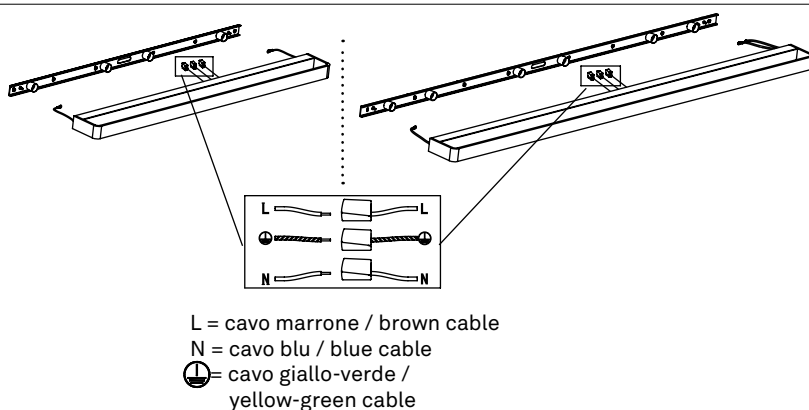

STRIPE lampada a parete e soffitto / wall-ceiling lamp
LD0076B3; LD0077B3

A) L'installazione e la manutenzione va eseguita ad apparecchio spento. Tutte le operazioni devono essere effettuate da un tecnico specializzato. Prima di iniziare i lavori di installazione, staccare l'interruttore di alimentazione generale. **B)** Modifiche o manomissioni del prodotto e il non rispetto delle indicazioni di seguito riportate possono rendere l'apparecchio pericoloso. **C)** L'apparecchio può raggiungere temperature elevate durante l'esercizio e pertanto occorre evitare il contatto con persone, animali o cose. **D)** I prodotti con IP20 sono idonei per uso interno e non in zone umide. **E)** Per la pulizia di tutte le superfici metalliche e plastiche utilizzare un panno morbido asciutto. **F)** La ditta Zafferano declina ogni responsabilità per danni causati da un proprio prodotto montato in modo non conforme alle istruzioni.

A) Installation and maintenance must be done when full power is switched off. All operations should be performed by a specialized technician. Disconnect the general power switch before starting the installation work.

B) Modifications or handling of the product and the non-respect of the information below may be dangerous. **C)** The unit can reach high temperatures during operation and therefore any kind of physical contact must be avoided. **D)** Product with IP20 rating are suitable for indoor use only and not in wet areas.

E) Cleaning of all metal and plastic surfaces using a soft dry cloth. **F)** The company Zafferano assumes no responsibility for damages caused by a product installed not in accordance with instructions.

LD0076

LED | 3000K | CRI≥90 | 220-240V | 50-60 Hz | IP20