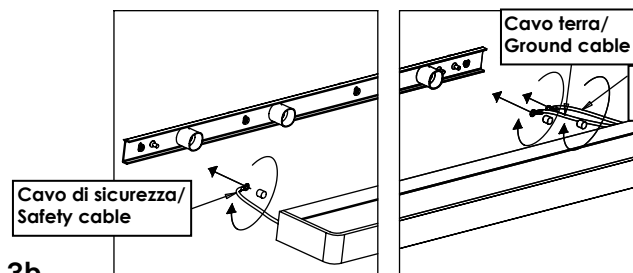

LD0077

LED | 3000K | CRI≥90 | 220-240V | 50-60 Hz | IP20

DIMENSIONS	CODE	METAL PART FINISH	POWER LED	TOTAL WATT	LUMEN LED	LUMEN LAMP	LED POWER SUPPLY
WHITE							
89 x 9 x 3,5 cm / 35 x 3,5 x 1,4 in	LD0076	B3	25,4 W	28 W	3444 lm	2570 lm	LED constant current 750mA 36V
131 x 9 x 3,5 cm / 51,5 x 3,5 x 1,4 in	LD0077	B3	32 W	36 W	4454 lm	3400 lm	LED constant current 900mA 36V

Questo prodotto contiene una sorgente luminosa in classe E
This product contains a class E light source

Visita il nostro sito per ulteriori informazioni e aggiornamenti sulle caratteristiche del prodotto
For more information and updates visit our website
www.zafferanoitalia.com

DESIGNED BY ZAFFERANO
SRL IN ITALY, MADE IN PRC.
Zafferano srl Viale dell'Industria, 26
Quinto di Treviso - Italy

NON INCLUSO
NOT INCLUDED