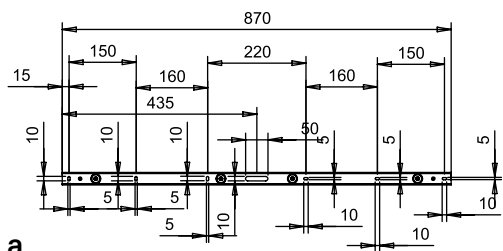

STRIPE lampada a parete e soffitto / wall-ceiling lamp
LD0076B3; LD0077B3

A) L'installazione e la manutenzione va eseguita ad apparecchio spento. Tutte le operazioni devono essere effettuate da un tecnico specializzato. Prima di iniziare i lavori di installazione, staccare l'interruttore di alimentazione generale. **B)** Modifiche o manomissioni del prodotto e il non rispetto delle indicazioni di seguito riportate possono rendere l'apparecchio pericoloso. **C)** L'apparecchio può raggiungere temperature elevate durante l'esercizio e pertanto occorre evitare il contatto con persone, animali o cose. **D)** I prodotti con IP20 sono idonei per uso interno e non in zone umide. **E)** Per la pulizia di tutte le superfici metalliche e plastiche utilizzare un panno morbido asciutto. **F)** La ditta Zafferano declina ogni responsabilità per danni causati da un proprio prodotto montato in modo non conforme alle istruzioni.

LD0076

LD0077

LD0076

LD0077

LED | 3000K | CRI≥90 | 220-240V | 50-60 Hz | IP20

| DIMENSIONS | CODE | METAL PART FINISH | POWER LED | TOTAL WATT | LUMEN LED | LUMEN LAMP | LED POWER SUPPLY |
|----------------------------------------|--------|-------------------|-----------|------------|-----------|------------|--------------------------------|
| WHITE | | | | | | | |
| 89 x 9 x 3,5 cm / 35 x 3,5 x 1,4 in | LD0076 | B3 | 25,4 W | 28 W | 3444 lm | 2570 lm | LED constant current 750mA 36V |
| 131 x 9 x 3,5 cm / 51,5 x 3,5 x 1,4 in | LD0077 | B3 | 32 W | 36 W | 4454 lm | 3400 lm | LED constant current 900mA 36V |