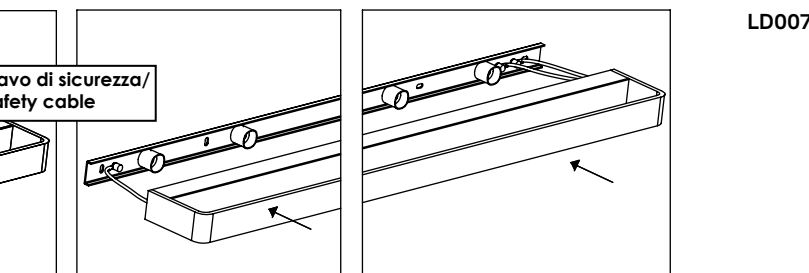

LD0077

LED | 3000K | CRI≥90 | 220-240V | 50-60 Hz | IP20

DIMENSIONS	CODE	METAL PART FINISH	POWER LED	TOTAL WATT	LUMEN LED	LUMEN LAMP	LED POWER SUPPLY
WHITE							
89 x 9 x 3,5 cm / 35 x 3,5 x 1,4 in	LD0076	B3	25,4 W	28 W	3444 lm	2570 lm	LED constant current 750mA 36V
131 x 9 x 3,5 cm / 51,5 x 3,5 x 1,4 in	LD0077	B3	32 W	36 W	4454 lm	3400 lm	LED constant current 900mA 36V

Questo prodotto contiene una sorgente luminosa in classe E
This product contains a class E light source

Visita il nostro sito per ulteriori informazioni e aggiornamenti sulle caratteristiche del prodotto
For more information and updates visit our website
www.zafferanoitalia.com

DESIGNED BY ZAFFERANO
SRL IN ITALY, MADE IN PRC.
Zafferano srl Viale dell'Industria, 26
Quinto di Treviso - Italy

NON INCLUSO
NOT INCLUDED