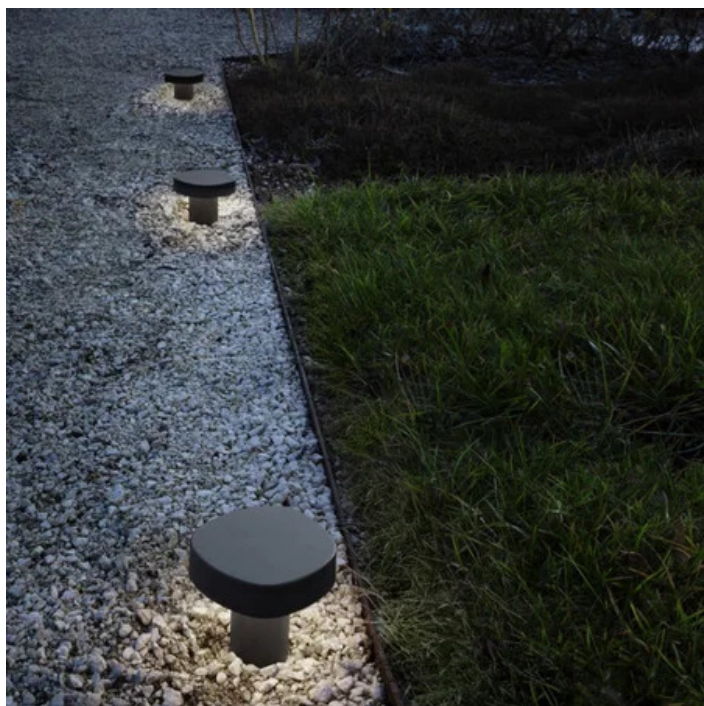

## Ciottolo \_paletto

Paletti in pressofusione di alluminio verniciato grigio scuro o corten e diffusore in policarbonato opalino satinato. L'elevato grado di protezione (IP54) rende il prodotto adatto all'uso esterno ed interno. Disponibili tre altezze.