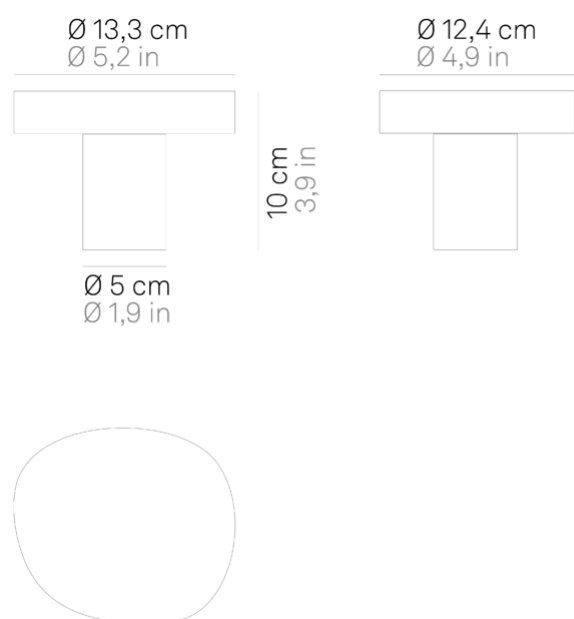

## Ciottolo \_paletto

Paletti in pressofusione di alluminio verniciato grigio scuro o corten e diffusore in policarbonato opalino satinato. L'elevato grado di protezione (IP54) rende il prodotto adatto all'uso esterno ed interno. Disponibili tre altezze.

## Specifiche illuminotecniche

---

sorgente	LED
tipologia	SMD
potenza totale	7.0 W
potenza scheda LED	7.0 W
temperatura colore	3000 K
lumen lampada	320 lm
lumen LED	890 lm
fascio luminoso	90°
CRI	> 80
classe energetica	E
sorgente luminosa	
sensore di presenza	NO