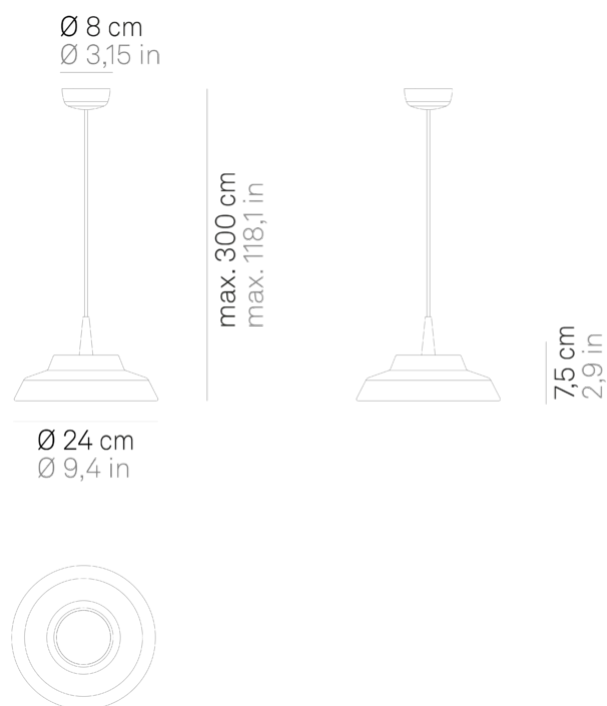

## Circus \_sospensione

Lampada a sospensione che nasce dalla combinazione del modello Baby con diffusori in ceramica Made in Italy. Il diffusore, dipinto a mano, è decorato all'esterno con un motivo a righe bianche e nere; l'interno è bianco oppure decorato in tinta unita (blu, rosso, giallo o verde). Il diffusore è disponibile in due dimensioni. La lampada è studiata anche per uso modulare. Il prodotto è adatto esclusivamente all'uso interno.

LED dimmerabile IP40

## Specifiche illuminotecniche

---

sorgente	LED
tipologia	SMD
potenza totale	8.0 W
potenza scheda LED	8.0 W
temperatura colore	3000 K
lumen lampada	511 lm
lumen LED	678 lm
fascio luminoso	162°
CRI	> 90
classe energetica sorgente luminosa	G
dimmer	TRIAC
sensore di presenza	NO