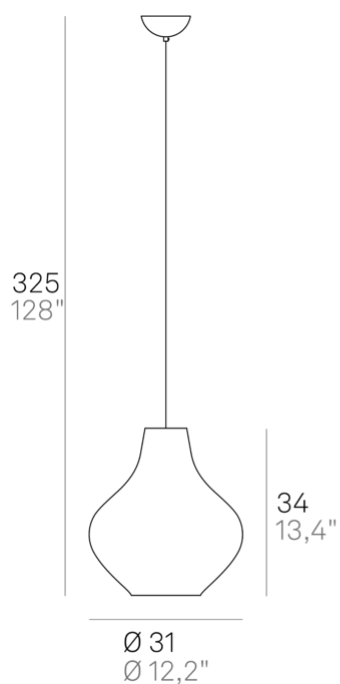

Sixties _sospensione

Lampada a sospensione con diffusore in vetro triplex opale satinato soffiato a bocca, struttura in metallo bianco e cavi in tessuto bianco. Sixties è un prodotto personalizzabile, nei colori e nelle finiture, pensato anche per un uso modulare. Il prodotto è adatto esclusivamente all'uso interno.

E27

IP20

LSX31

Bianco Opaco 01

DESIGN IN ITALY BY ZAFFERANO SRL, MADE IN MADE IN PRC

Zafferano SRL - Viale dell'Industria, 26 31055 Quinto di Treviso - Italy www.zafferanoitalia.com

Sixties _sospensione

Specifiche illuminotecniche