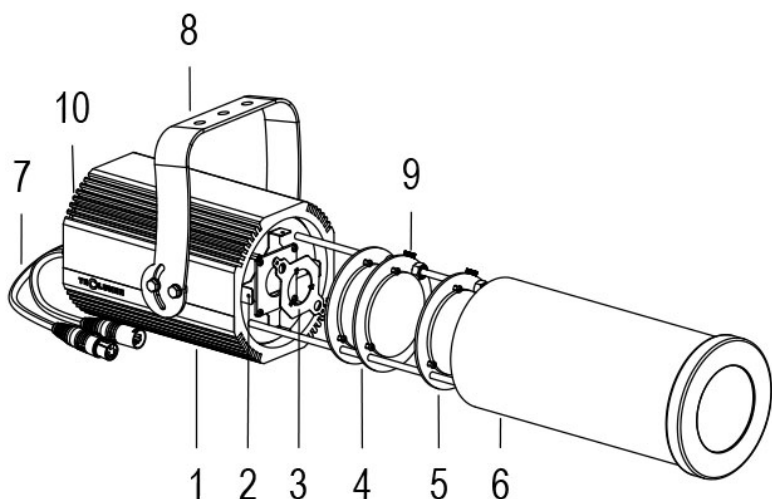

# FORTE PROFILE 150 HD DMX 10°/15° 5600K NERO

**Cod. 0912056605**

FARO CON 1m di CAVO

Sagomatore maneggevole e orientabile dalle dimensioni compatte con regolazione manuale dello zoom e del focus, con ottiche ad alta definizione, sorgente a 1 COB ad altissima resa luminosa, controllato con cavi DMX 512. Vernice resistente alla nebbia salina. Valvola anti condensa. Completo di porta gobo.

Dati tecnici:

Alimentazione	100-240 V AC 50/60Hz
Corrente	0.25 A @230Vac
Potenza massima assorbita	58 W
Classe di isolamento	I
Connessione	1 m DI CAVO 5X1 IN NEOPRENE
Apertura fascio	10°/15°
Numero LED	1
Colore LED	5600K
Resa Cromatica	CRI>90
Flusso luminoso totale	5952 lm
Corpo	ALLUMINIO ANODIZZATO
Colore finitura	VERNICIATO NERO
Peso	5.6 Kg
Grado di protezione IP	IP65
Posizione di funzionamento	QUALSIASI
Sistema di raffreddamento	CONVEZIONE NATURALE
Limiti temperatura ambiente	-20°C/+40°C
Protezione termica	ELETTRONICA ATTIVA
Segnale di controllo	DMX 512

# FORTE PROFILE 150 HD DMX 10°/15° 5600K NERO

Cod. 0912056605

FARO CON 1m di CAVO

Sagomatore maneggevole e orientabile dalle dimensioni compatte con regolazione manuale dello zoom e del focus, con ottiche ad alta definizione, sorgente a 1 COB ad altissima resa luminosa, controllato con cavi DMX 512. Vernice resistente alla nebbia salina. Valvola anti condensa. Completo di porta gobo.