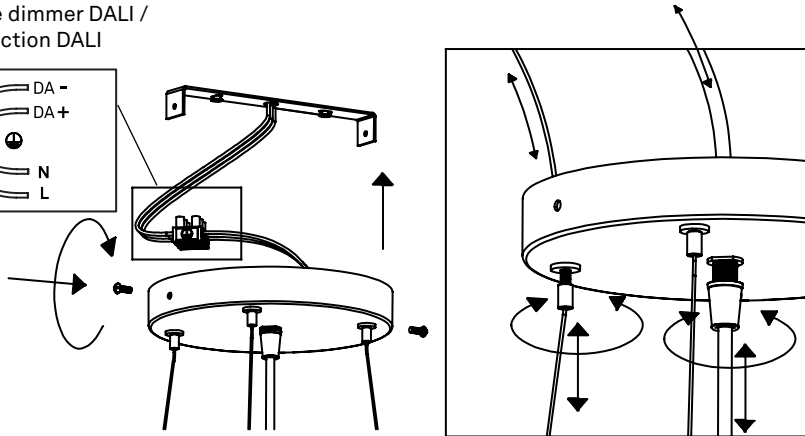

Mentos sospensione / suspension
LD113343; LD114443

A) L'installazione e la manutenzione va eseguita ad apparecchio spento. Tutte le operazioni devono essere effettuate da un tecnico specializzato. Prima di iniziare i lavori di installazione, staccare l'interruttore di alimentazione generale. **B)** Modifiche o manomissioni del prodotto e il non rispetto delle indicazioni di seguito riportate possono rendere l'apparecchio pericoloso. **C)** L'apparecchio può raggiungere temperature elevate durante l'esercizio e pertanto occorre evitare il contatto con persone, animali o cose. **D)** I prodotti con IP20 non sono idonei per uso esterno. **E)** Per la pulizia di tutte le superfici metalliche e plastiche utilizzare un panno morbido asciutto. **F)** La ditta Zafferano declina ogni responsabilità per danni causati da un proprio prodotto montato in modo non conforme alle istruzioni.

Cablaggio con funzione dimmer DALI /
Wiring with dimmer function DALI

1

2

3 Sicura cavo in acciaio
Safety steel cable

4

5 Se a completo fissaggio del vetro si intravede il cavo in acciaio ruotare il vetro fino a che l'ombra scompare. /
Should the steel cable be visible after the complete fixing of the glass, turn the glass until the shadow disappears.

5

LED | 3000K | CRI>90 | 220-240V | 50/60 Hz | IP20

DIMENSIONS	CODE	METAL PART FINISHES	TOTAL WATT	LUMEN LED	BEAM ANGLE	LED POWER SUPPLY	LIGHT SOURCE CLASS
Ø 45 x 120 h cm / Ø 17,7 x 47,2 h in	LD113343	B	29 W	3000 lm	116°	LED constant current 1200mA 22,3V	E
Ø 55 x 120 h cm / Ø 21,7 x 47,2 h in	LD114443	B	29 W	3000 lm	116°	LED constant current 1200mA 22,3V	E