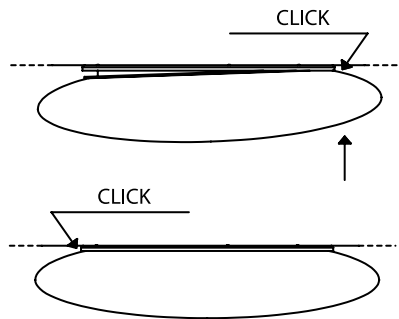

Cablaggio con funzione dimmer DALI /
Wiring with dimmer function DALI

1

2

3 Sicura cavo in acciaio
Safety steel cable

4

5 Se a completo fissaggio del vetro si intravede il cavo in acciaio ruotare il vetro fino a che l'ombra scompare. /
Should the steel cable be visible after the complete fixing of the glass, turn the glass until the shadow disappears.

5

LED | 3000K | CRI>90 | 220-240V | 50/60 Hz | IP20

DIMENSIONS	CODE	METAL PART FINISHES	TOTAL WATT	LUMEN LED	BEAM ANGLE	LED POWER SUPPLY	LIGHT SOURCE CLASS
Ø 45 x 120 h cm / Ø 17,7 x 47,2 h in	LD113343	B	29 W	3000 lm	116°	LED constant current 1200mA 22,3V	E
Ø 55 x 120 h cm / Ø 21,7 x 47,2 h in	LD114443	B	29 W	3000 lm	116°	LED constant current 1200mA 22,3V	E