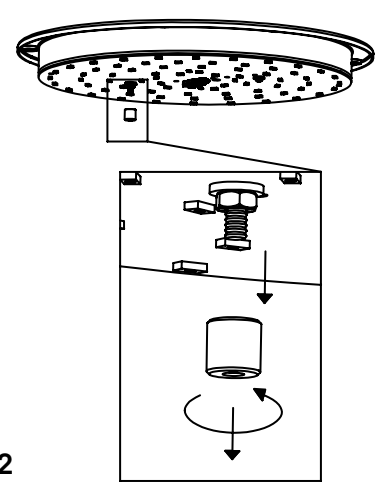

Mentos sospensione / suspension
LD113343; LD114443

A) L'installazione e la manutenzione va eseguita ad apparecchio spento. Tutte le operazioni devono essere effettuate da un tecnico specializzato. Prima di iniziare i lavori di installazione, staccare l'interruttore di alimentazione generale. **B)** Modifiche o manomissioni del prodotto e il non rispetto delle indicazioni di seguito riportate possono rendere l'apparecchio pericoloso. **C)** L'apparecchio può raggiungere temperature elevate durante l'esercizio e pertanto occorre evitare il contatto con persone, animali o cose. **D)** I prodotti con IP20 non sono idonei per uso esterno. **E)** Per la pulizia di tutte le superfici metalliche e plastiche utilizzare un panno morbido asciutto. **F)** La ditta Zafferano declina ogni responsabilità per danni causati da un proprio prodotto montato in modo non conforme alle istruzioni.

Cablaggio con funzione dimmer DALI /
Wiring with dimmer function DALI

1

2

3 Sicura cavo in acciaio
Safety steel cable

4

5 Se a completo fissaggio del vetro si intravede il cavo in acciaio ruotare il vetro fino a che l'ombra scompare. /
Should the steel cable be visible after the complete fixing of the glass, turn the glass until the shadow disappears.

5

LED | 3000K | CRI>90 | 220-240V | 50/60 Hz | IP20

DIMENSIONS	CODE	METAL PART FINISHES	TOTAL WATT	LUMEN LED	BEAM ANGLE	LED POWER SUPPLY	LIGHT SOURCE CLASS
Ø 45 x 120 h cm / Ø 17,7 x 47,2 h in	LD113343	B	29 W	3000 lm	116°	LED constant current 1200mA 22,3V	E
Ø 55 x 120 h cm / Ø 21,7 x 47,2 h in	LD114443	B	29 W	3000 lm	116°	LED constant current 1200mA 22,3V	E