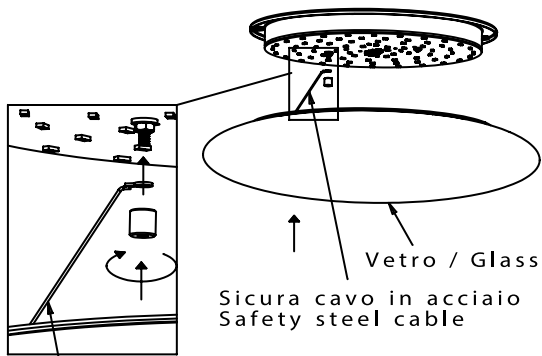

Mentos sospensione / suspension
LD113343; LD114443

A) L'installazione e la manutenzione va eseguita ad apparecchio spento. Tutte le operazioni devono essere effettuate da un tecnico specializzato. Prima di iniziare i lavori di installazione, staccare l'interruttore di alimentazione generale. **B)** Modifiche o manomissioni del prodotto e il non rispetto delle indicazioni di seguito riportate possono rendere l'apparecchio pericoloso. **C)** L'apparecchio può raggiungere temperature elevate durante l'esercizio e pertanto occorre evitare il contatto con persone, animali o cose. **D)** I prodotti con IP20 non sono idonei per uso esterno. **E)** Per la pulizia di tutte le superfici metalliche e plastiche utilizzare un panno morbido asciutto. **F)** La ditta Zafferano declina ogni responsabilità per danni causati da un proprio prodotto montato in modo non conforme alle istruzioni.

Cablaggio con funzione dimmer DALI /
Wiring with dimmer function DALI

1

2

3 Sicura cavo in acciaio
Safety steel cable

4

5 Se a completo fissaggio del vetro si intravede il cavo in acciaio ruotare il vetro fino a che l'ombra scompare. /
Should the steel cable be visible after the complete fixing of the glass, turn the glass until the shadow disappears.

5

LED | 3000K | CRI>90 | 220-240V | 50/60 Hz | IP20

DIMENSIONS	CODE	METAL PART FINISHES	TOTAL WATT	LUMEN LED	BEAM ANGLE	LED POWER SUPPLY	LIGHT SOURCE CLASS
Ø 45 x 120 h cm / Ø 17,7 x 47,2 h in	LD113343	B	29 W	3000 lm	116°	LED constant current 1200mA 22,3V	E
Ø 55 x 120 h cm / Ø 21,7 x 47,2 h in	LD114443	B	29 W	3000 lm	116°	LED constant current 1200mA 22,3V	E