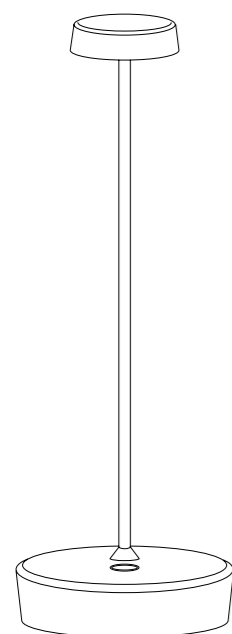

Dati tecnici

Technical data

LED TOUCH DIMMER

2200-2700-3000 K | CRI>90

141-168-192 lm | 2 W | IP65

5 Vdc max 2A

Corpo in pressofusione di alluminio verniciato

Painted die-cast aluminum body

Schermo diffusore in policarbonato satinato

Satin polycarbonate diffuser

Adatta all'uso esterno (lampada IP65) e interno

(lampada su base di ricarica IP20)

Suitable for outdoor (lamp IP65) and indoor use

(lamp on charging base IP20)

Durata di circa 13 h alla massima potenza

Battery lasts about 13 h at full power

Tempo di ricarica a 2A: 3 h

Charging time at 2A: 3 h

Pacco batteria al litio ricaricabile e sostituibile

Rechargeable and replaceable lithium battery pack

Ø 10 x 29 cm
Ø 3,9 x 11,4 in

Ø 7,5 cm
Ø 2,9 in

Finiture

Finishes

LD1030B3

Bianco / White

RAL 9002

LD1030R3

Corten

LD1030N3

Nero / Black

RAL 9005

Componenti inclusi

Components included

Base di ricarica a contatto

Contact charging base