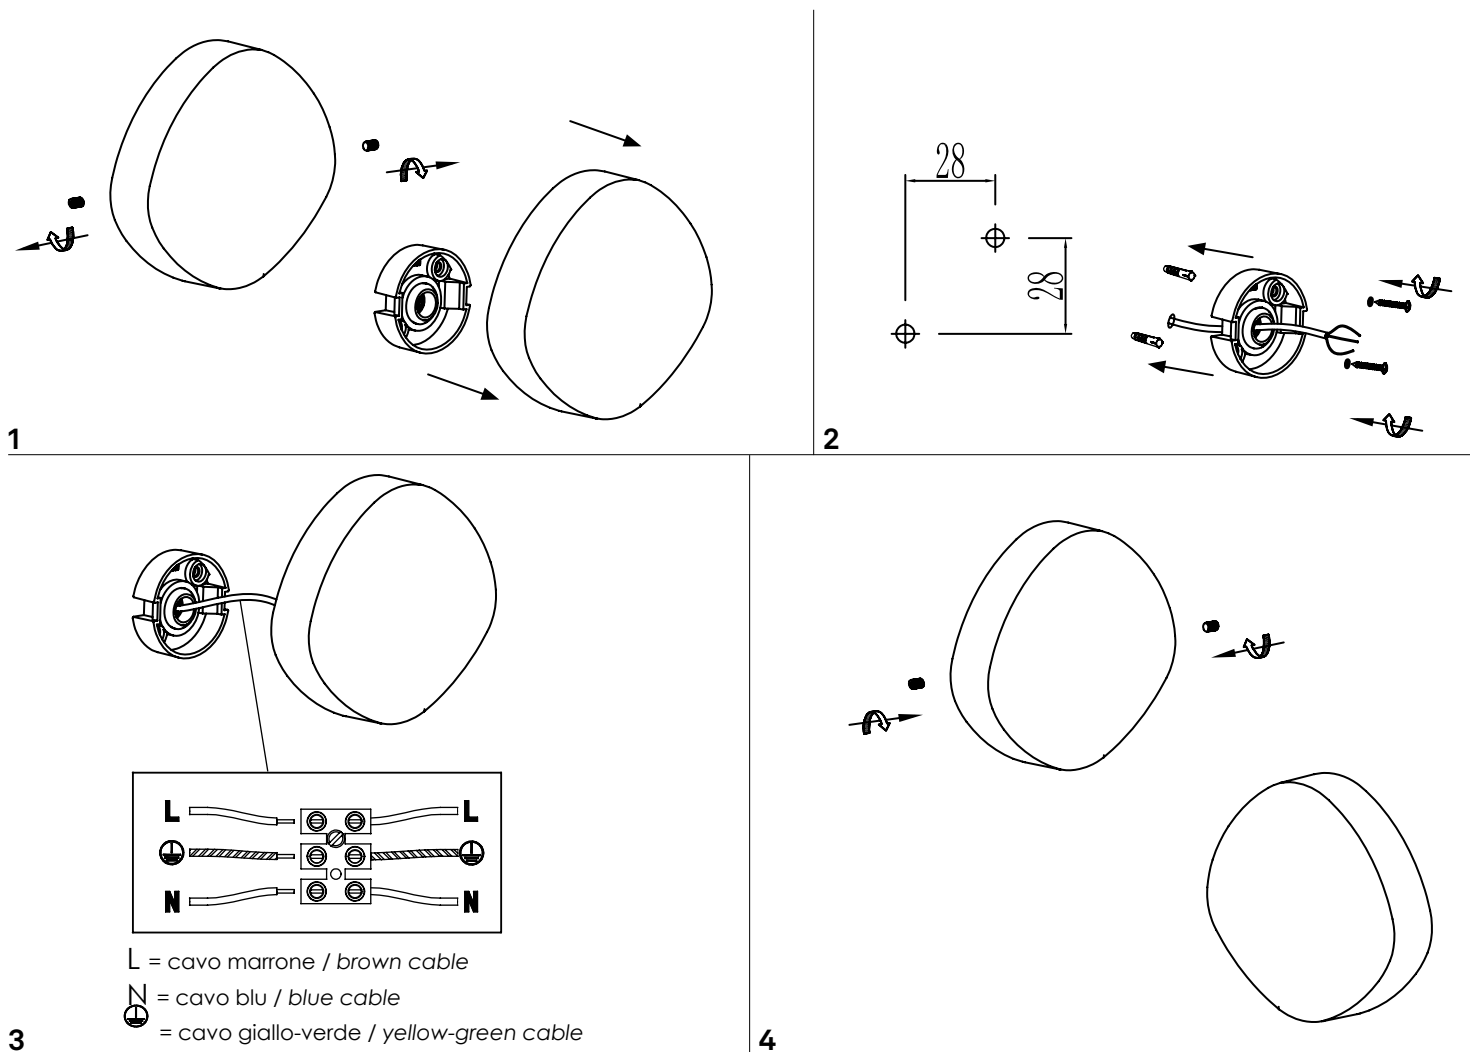

Ciottolo parete / wall
LD0480

A) L'installazione e la manutenzione va eseguita ad apparecchio spento. Tutte le operazioni devono essere effettuate da un tecnico specializzato. Prima di iniziare i lavori di installazione, staccare l'interruttore di alimentazione generale. **B)** Modifiche o manomissioni del prodotto e il non rispetto delle indicazioni di seguito riportate possono rendere l'apparecchio pericoloso. **C)** L'apparecchio può raggiungere temperature elevate durante l'esercizio e pertanto occorre evitare il contatto con persone, animali o cose. **D)** I prodotti con IP54 sono idonei per uso esterno. **E)** Per la pulizia di tutte le superfici metalliche e plastiche utilizzare un panno morbido asciutto. **F)** La ditta Zafferano declina ogni responsabilità per danni causati da un proprio prodotto montato in modo non conforme alle istruzioni.

LED | 3000K | CRI>80 | 220-240V | IP54

DIMENSIONS	CODE	METAL PART FINISHES	TOTAL WATT	LUMEN LED	BEAM ANGLE	LED POWER SUPPLY	LIGHT SOURCE CLASS
12,4 x 13,3 x 4,9 cm / 4,7 x 5,1 x 1,6 in	LD0480	G3 - R3	7,0 W	890 lm	90°	LED 220-240V 50/60 Hz.	E