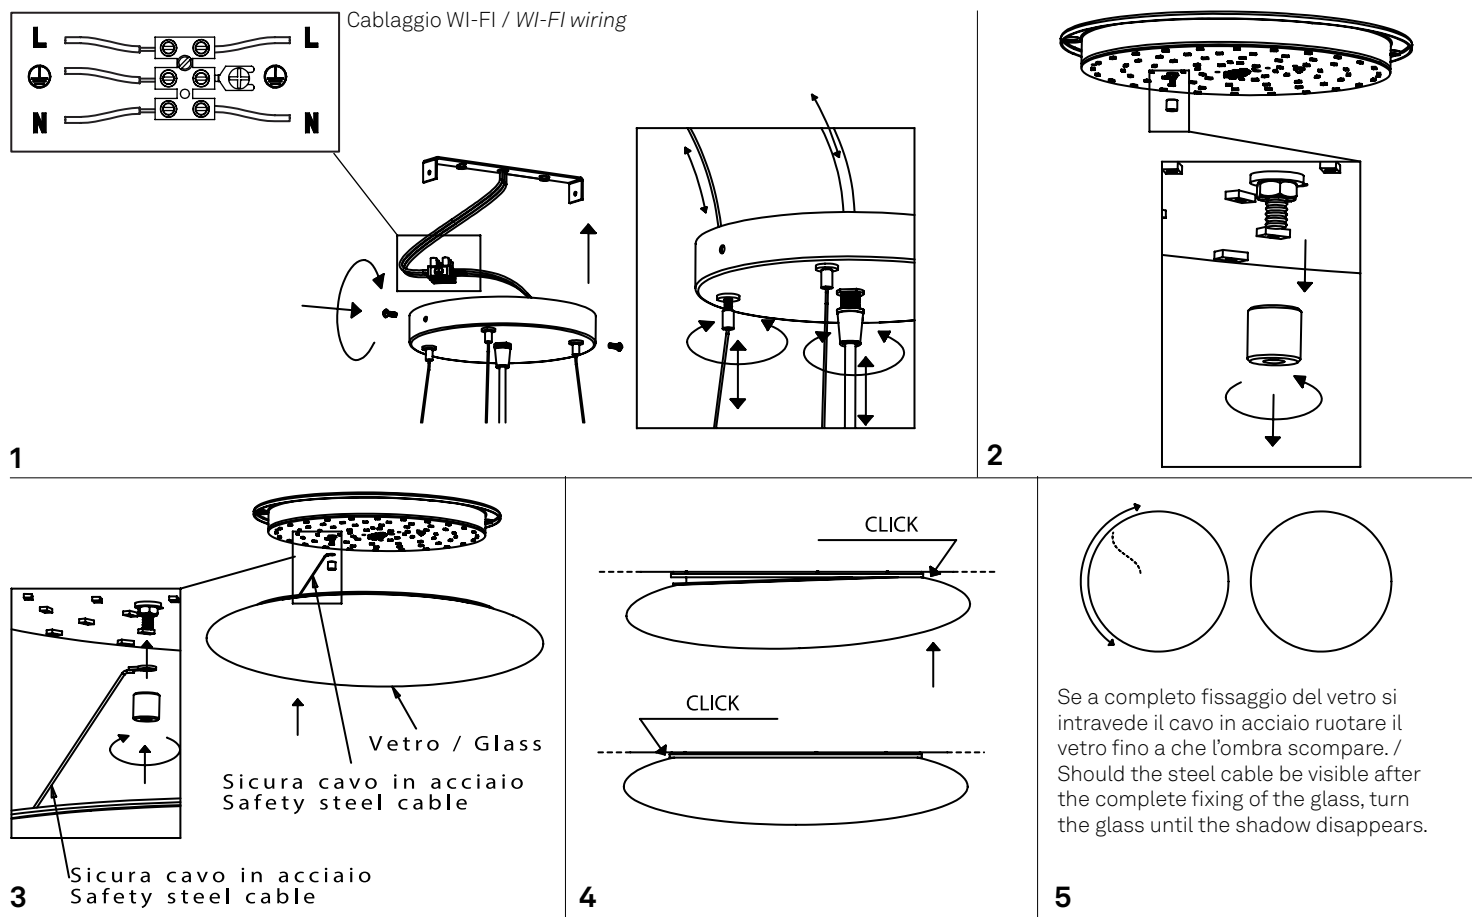

Mentos sospensione / suspension  
LD113353; LD114453

**A)** L'installazione e la manutenzione va eseguita ad apparecchio spento. Tutte le operazioni devono essere effettuate da un tecnico specializzato. Prima di iniziare i lavori di installazione, staccare l'interruttore di alimentazione generale. **B)** Modifiche o manomissioni del prodotto e il non rispetto delle indicazioni di seguito riportate possono rendere l'apparecchio pericoloso. **C)** L'apparecchio può raggiungere temperature elevate durante l'esercizio e pertanto occorre evitare il contatto con persone, animali o cose. **D)** I prodotti con IP20 non sono idonei per uso esterno. **E)** Per la pulizia di tutte le superfici metalliche e plastiche utilizzare un panno morbido asciutto. **F)** La ditta Zafferano declina ogni responsabilità per danni causati da un proprio prodotto montato in modo non conforme alle istruzioni.

**t** Come connettere app Tuya

Scaricare l'applicazione TUYA nel proprio smart phone ed effettuare la registrazione come nuovo utente.  
→ Accedere all'applicazione con le proprie credenziali → aggiungere un nuovo dispositivo → selezionare "Illuminazione" → scegliere "Fonte di luce (Wi-Fi)" → spuntare la casella obbligatoria → avanti → selezionare rete wi-fi a 2,4 GHz e inserire la password → accendere la lampada → Seguire i passaggi riportati nell'app per terminare l'abbinamento del prodotto

LED | 3000K | CRI>90 | 220-240V | 50/60 Hz | IP20

DIMENSIONS	CODE	METAL PART FINISHES	TOTAL WATT	LUMEN LED	BEAM ANGLE	LED POWER SUPPLY	LIGHT SOURCE CLASS
Ø 45 x 120 h cm / Ø 17,7 x 47,2 h in	LD113353	B	29 W	3000 lm	116°	LED constant current 1200mA 22,3V	E
Ø 55 x 120 h cm / Ø 21,7 x 47,2 h in	LD114453	B	29 W	3000 lm	116°	LED constant current 1200mA 22,3V	E