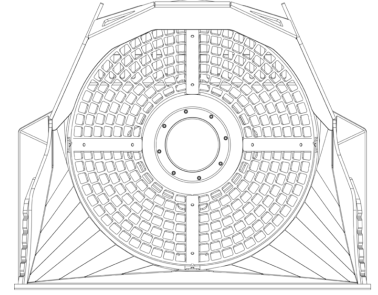

33,100 - 17,640	lb	اللودر ذات المحراث الخلفي
33,100 - 17,640	lb	*Pala consigliata
3,197	lb	الحجم
1.44	cy	سعة التحميل
2,901 - 2,321	PSI	الضغط
290 >	PSI	الضغط الخلفي
26 - 21	gal/min	تدفق الزيت
47	in	Diametro cesto
35	in	Profondità cesto
66	in	الحجم أ
76	in	الحجم ب
54	in	الحجم ج