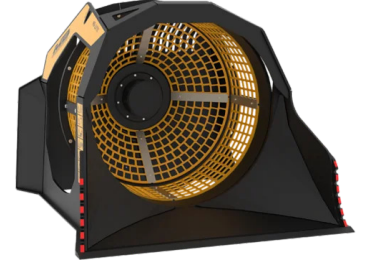

33,100 - 17,640	lb	اللودر ذات المحراث الخلفي
33,100 - 17,640	lb	*Pala consigliata
3,197	lb	الحجم
1.44	cy	سعة التحميل
2,901 - 2,321	PSI	الضغط
290 >	PSI	الضغط الخلفي
26 - 21	gal/min	تدفق الزيت
47	in	Diametro cesto
35	in	Profondità cesto
66	in	الحجم أ
76	in	الحجم ب
54	in	الحجم ج