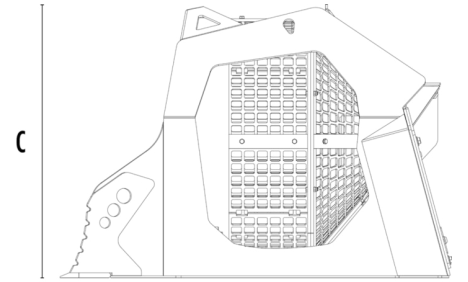

33,100 - 17,640	lb	اللودر ذات المحراث الخلفي
33,100 - 17,640	lb	*Pala consigliata
3,197	lb	الحجم
1.44	cy	سعة التحميل
2,901 - 2,321	PSI	الضغط
290 >	PSI	الضغط الخلفي
26 - 21	gal/min	تدفق الزيت
47	in	Diametro cesto
35	in	Profondità cesto
66	in	الحجم أ
76	in	الحجم ب
54	in	الحجم ج

B

الملحقات الاختيارية

ضمان لمدة 24 شهرًا

مجالات التطبيق