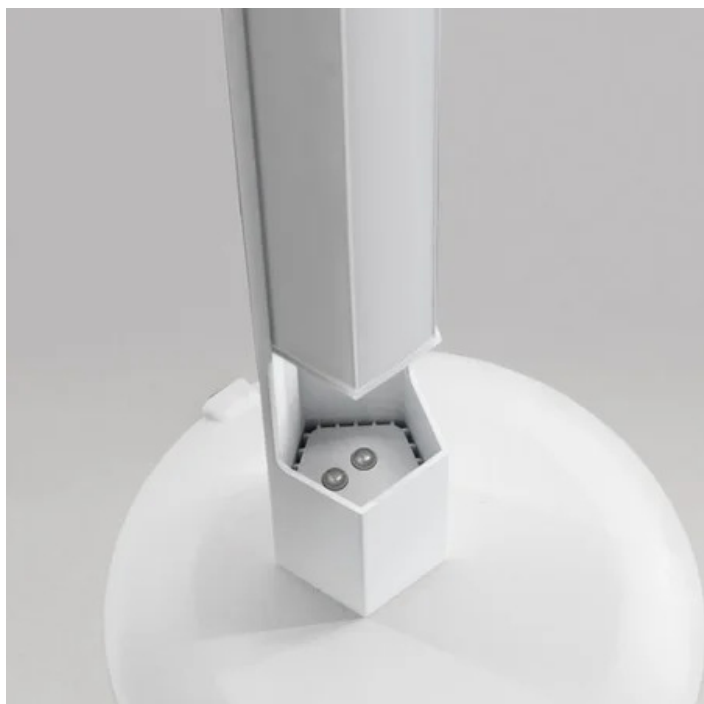

Pencil _Base di ricarica

Accessorio con doppia funzione: è principalmente una base di stazionamento, che trasforma Pencil in lampada da terra o da tavolo; collegato al caricabatterie, diventa una base di ricarica a contatto per il modulo luminoso. Il modulo luminoso può essere usato nel suo supporto fisso, ma anche rimosso e portato con sé da un ambiente all'altro.

non dimmerabile

IP20

LD0810

	Bianco	B3		Corten	R3
	Grigio scuro	G3			

DESIGN IN ITALY BY ZAFFERANO SRL, MADE IN PRC

Zafferano SRL - Viale dell'Industria, 26 31055 Quinto di Treviso - Italy www.zafferanoitalia.com

Pencil _Base di ricarica

Specifiche illuminotecniche

sensore di presenza

NO

Specifiche elettriche

classe

3

ACCESSORI
