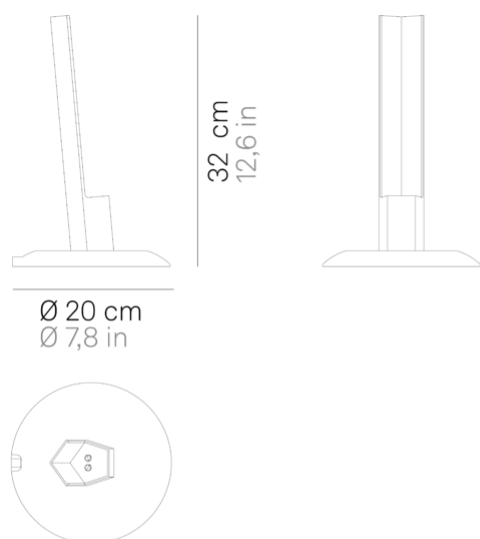

Pencil _Base di ricarica

Accessorio con doppia funzione: è principalmente una base di stazionamento, che trasforma Pencil in lampada da terra o da tavolo; collegato al caricabatterie, diventa una base di ricarica a contatto per il modulo luminoso. Il modulo luminoso può essere usato nel suo supporto fisso, ma anche rimosso e portato con sé da un ambiente all'altro.

non dimmerabile

IP20

LD0810

	Bianco	B3		Corten	R3
	Grigio scuro	G3			

DESIGN IN ITALY BY ZAFFERANO SRL, MADE IN PRC

Zafferano SRL - Viale dell'Industria, 26 31055 Quinto di Treviso - Italy www.zafferanoitalia.com