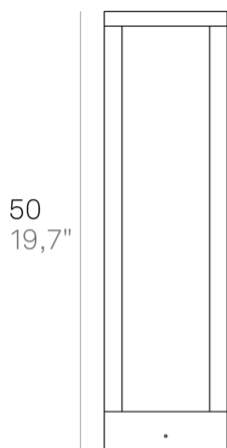

Home 230V _paletto

Lampade da parete-soffitto con struttura in pressofusione di alluminio verniciato bianco opaco, grigio scuro o corten, diffusore in vetro pressato bianco satinato. L'elevato grado di protezione (IP54) rende il prodotto adatto all'uso esterno ed interno. Disponibile in due formati.

50
19,7"

14,1
5,5"

14,1
5,5"

LED

non dimmerabile

IP65

LD0254

■	Grigio scuro	G3	■	Corten	R3
---	--------------	-----------	---	--------	-----------