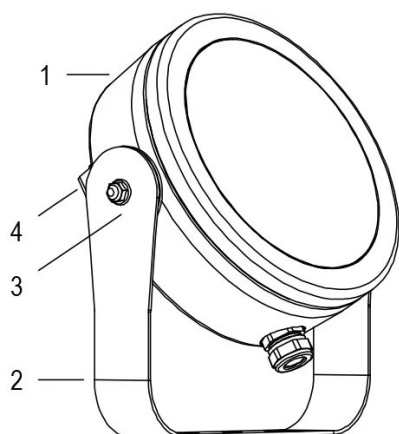

CORALLO 6

LAMPADA CON 8m di CAVO

Cod.3509530693

CORALLO 6 WHITE 35° 5000K

Lampada per fontana a LED a colore fisso ad alta efficienza ottica. Disponibile con varie ottiche per illuminare fontane con getti di forme e dimensioni diverse. La staffa permette l'installazione in qualsiasi posizione.

Dati tecnici:

Alimentazione	24V DC
Corrente	4.2 A
Potenza massima assorbita	100 W
Classe di isolamento	III
Connessione	8 m DI CAVO PBS-POOL BLU 2X2.5
Apertura fascio	35°
Number of LEDs	24
Colore LED	BIANCO FREDDO
Flusso luminoso totale	10400 lm
Corpo	ACCIAIO AISI316L, VETRO
Peso	5.1 kg
Grado di protezione	IP68
Condizioni di lavoro	ESCLUSIVAMENTE IN ACQUA
Massima temperatura ambiente	MAX +40 °C