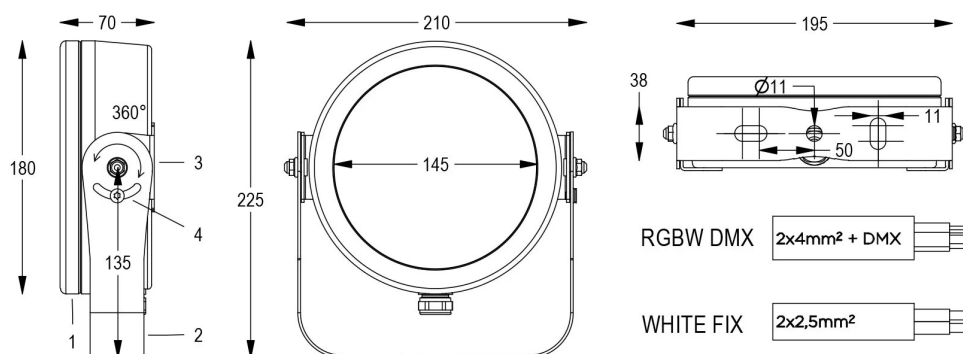

CORALLO 6

LAMPADA CON 8m di CAVO

Cod.3509530693

CORALLO 6 WHITE 35° 5000K

Lampada per fontana a LED a colore fisso ad alta efficienza ottica. Disponibile con varie ottiche per illuminare fontane con getti di forme e dimensioni diverse. La staffa permette l'installazione in qualsiasi posizione.

Dati tecnici:

Alimentazione	24V DC
Corrente	4.2 A
Potenza massima assorbita	100 W
Classe di isolamento	III
Connessione	8 m DI CAVO PBS-POOL BLU 2X2.5
Apertura fascio	35°
Number of LEDs	24
Colore LED	BIANCO FREDDO
Flusso luminoso totale	10400 lm
Corpo	ACCIAIO AISI316L, VETRO
Peso	5.1 kg
Grado di protezione	IP68
Condizioni di lavoro	ESCLUSIVAMENTE IN ACQUA
Massima temperatura ambiente	MAX +40 °C

1. LAMPADA
2. STAFFA FISSAGGIO
3. FRIZIONE ROTAZIONE
4. SUPPORTO LAMPADA

Documentazione collegata:

Manuale utente IT:

Certificato CE IT:

User manual EN:

CE certification EN:

14/10/2024 - I dati presenti in questo documento possono subire variazioni senza preavviso ai fini di migliorare il prodotto o di correggere eventuali errori.