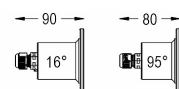

CE certification EN:

[ce_7904794990_en.pdf](#)