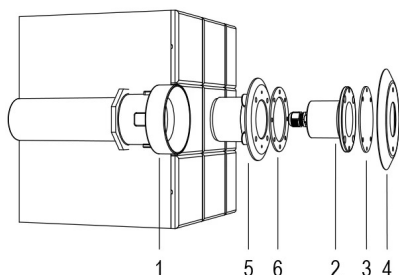

MAGICSUB

SCHEINWERFER MIT
EDELSTAHLFLANSCH, EINLAUFDÜSE,
DIFFUSOR und 4m KABEL

Cod.7904794990

MAGIC SUB WHITE 3000K 95°

LED-Poolscheinwerfer mit fester Farbe, ideal für kleine Pools, Hydromassagebereiche und Treppen. Inklusive Düse für die Installation in kleinen Becken. Für Platten und Beton mit Fliesen oder Platten.

Technische Daten

Netzteil	12 V AC
Strom	0.8 A
Maximaler Verbrauch	5 W
Maximale Scheinleistung	7 VA
Isolationsklasse	III
Verbindung	4 m TAUCHKABEL 2X1
maximale Gesamtkabellänge	48 m
Beleuchtungsbereich m ²	5 - 10
Abstrahlwinkel	95°
Number of LEDs	3
LED-Farbe	WARMWEISS
Gesamtlumen	690 lm
Gehäuse	AISI316L-STAHL, GLAS
Gewicht	0.5 kg
Schutzklasse	IP68
Arbeitsbedingungen	AUSSCHLIESSLICH IM WASSER
maximale Außentemperatur	MAX +40 °C