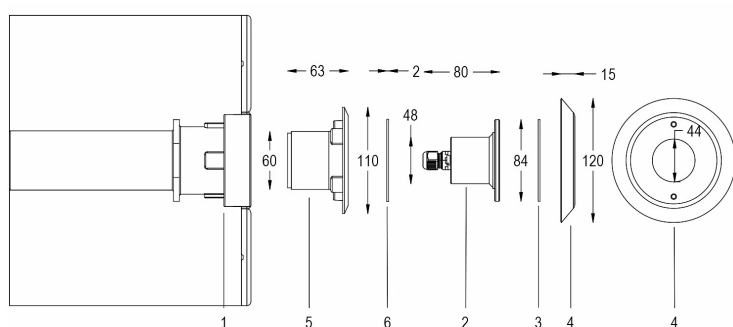

CE certification EN:

[ce_7904794990_en.pdf](#)

FIX / RGBW OC:

RGBW DMX:

14/10/2024 - Die Angaben in diesem Dokument können ohne Vorankündigung geändert werden, um das Produkt zu verbessern oder eventuelle Fehler zu korrigieren.