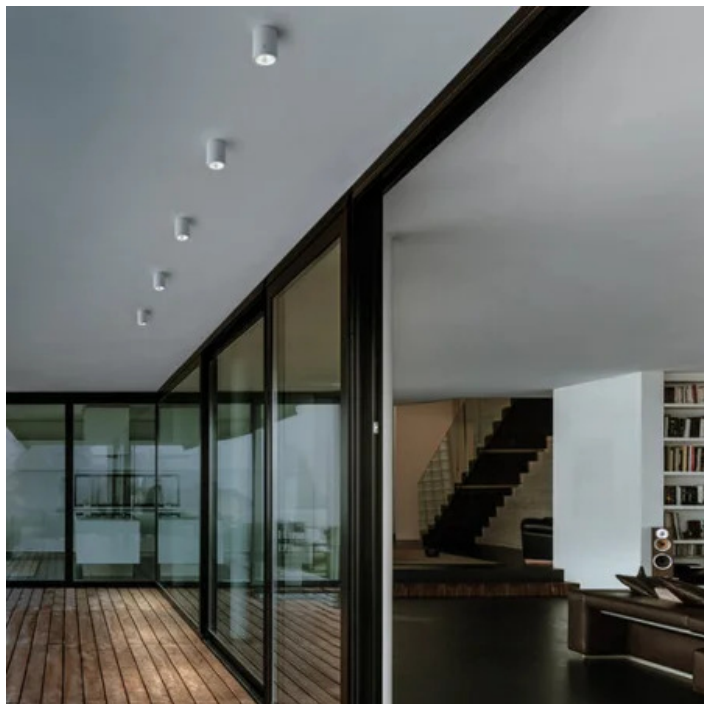

## Sole \_soffitto

Lampade da soffitto con struttura in pressofusione di alluminio verniciato bianco opaco, grigio scuro o corten, diffusore in policarbonato trasparente. L'elevato grado di protezione (IP54) rende il prodotto adatto all'uso esterno ed interno. Disponibile in due versioni: quadrata e rotonda.