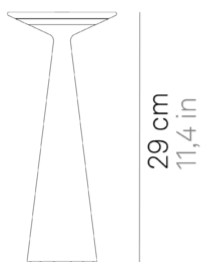

Dama _Lampada da tavolo

Lampada da tavolo a batteria, portatile e ricaricabile. Un controllo "touch" presente nella parte superiore della testa permette l'accensione, la regolazione dell'intensità luminosa e la selezione della temperatura di colore della luce. Grazie a un alto indice di protezione, la lampada è utilizzabile anche all'esterno. Possiede un sistema di controllo elettronico che monitora e segnala l'autonomia residua della batteria, permettendo di ottimizzare le ricariche ed effettuarle sempre in maniera corretta. Dotata di base di ricarica a contatto. Caricabatterie incluso.

Ø 12,5 cm
Ø 4,9 in

Ø 8 cm
Ø 3,1 in

LED

dimmerabile

IP54

LD0610

 Bianco **B3**  Nero **N3**

DESIGN IN ITALY BY ZAFFERANO SRL, MADE IN PRC

ACCESSORI

LD0340RA

6 cm •13.5 cm •4.5 cm •2.2 W
•IP20 • 100-240V• 50/60 Hz

■ Nero

LD0350RP

33 cm •51 cm •5.8 cm •2.2 W
•IP20 • 100-240V• 50/60 Hz

■ Nero

LD0610RB

Ø 7.5 cm •IP20 • 100-240V
• 50/60 Hz

■ Nero