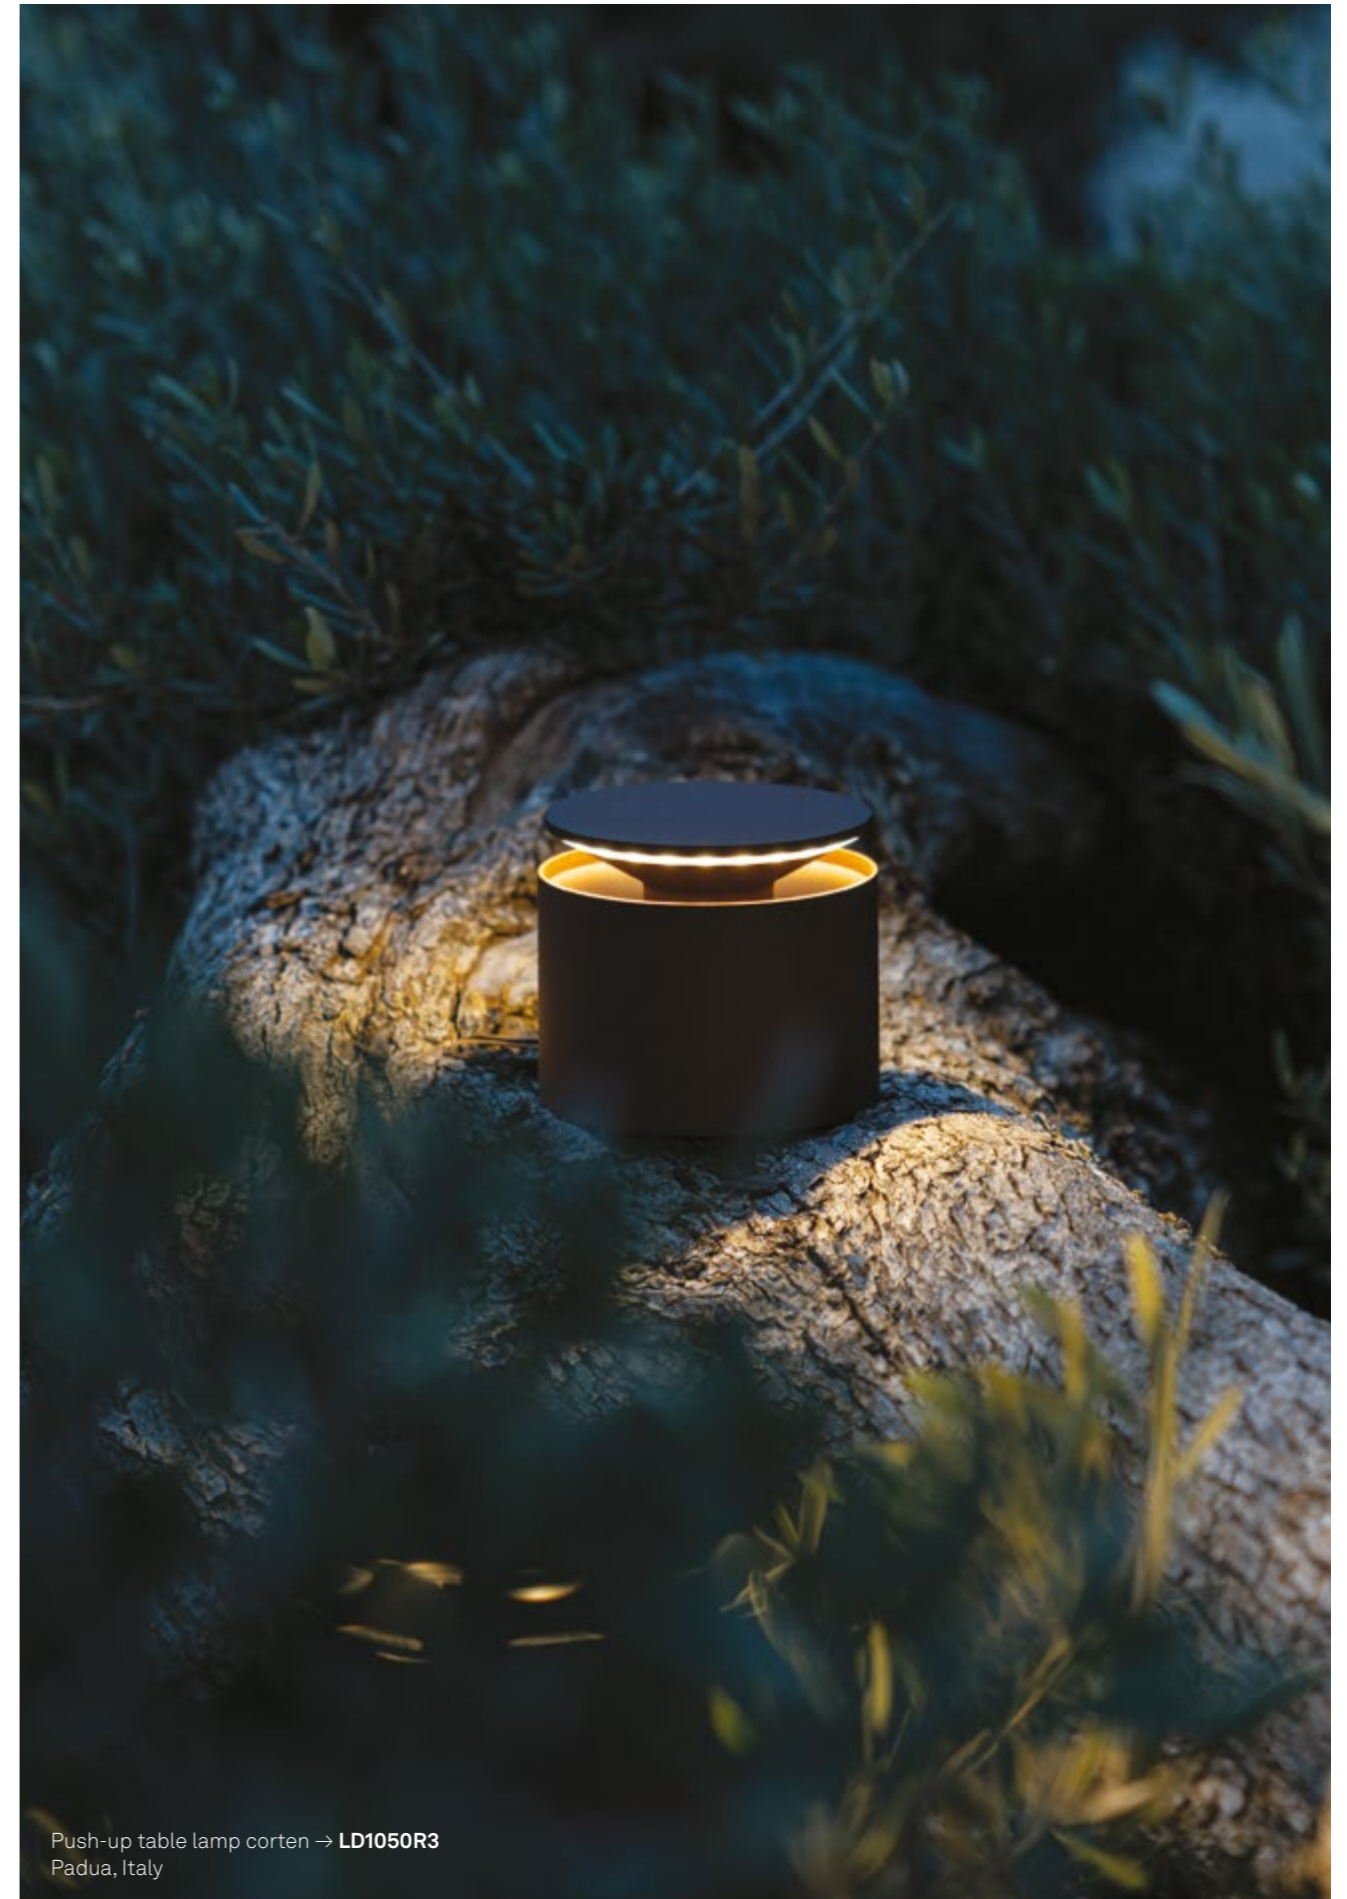

Push-up

Cuore di luce
Animo forte
Ti apri come madreperla
Donando un immediato piacere
Una inaspettata luminosità.

Heart of light
Powerful spirit
You open like a mother-of-pearl shell
Giving instant pleasure,
Unexpected luminosity.

TAVOLO
TABLE LAMP

Push-up table lamp corten → **LD1050R3**
Padua, Italy

Push-up

Tavolo pro Table lamp pro

NEW

Video Push-up

Push-up è una lampada da tavolo a batteria, portatile e ricaricabile. Premendo la parte superiore della lampada, questa si solleva e contemporaneamente si accende; premendo nuovamente fino alla chiusura, la lampada si spegne. Sotto la base è presente un controllo "touch", che – quando la parte superiore della lampada è sollevata – permette lo spegnimento, la regolazione dell'intensità luminosa e la selezione della temperatura di colore della luce tra 2200K, 2700K e 3000K. Grazie a un alto indice di protezione, la lampada è utilizzabile anche all'esterno. Possiede un sistema di controllo elettronico che monitora e segnala l'autonomia residua della batteria, permettendo di ottimizzare le ricariche ed effettuarle sempre in maniera corretta. È dotata di base di ricarica a contatto; caricabatterie non incluso.

Push-up is a rechargeable battery-powered cordless table lamp. Pushing the lid down, lifts the diffuser up and turns the light on; pushing the lid back down, closes the lamp while turning the light off. A "touch" control hidden under the base allows switching on/off, dimming, and selecting the color temperature of the light (2200K, 2700K or 3000K). It is suitable for both indoor and outdoor use. An electronic control system monitors the remaining autonomy and ensures a constant luminous flux until the battery runs out. Recharging is therefore optimized and always properly done. The lamp comes with a contact charging base; the battery charger is not included.