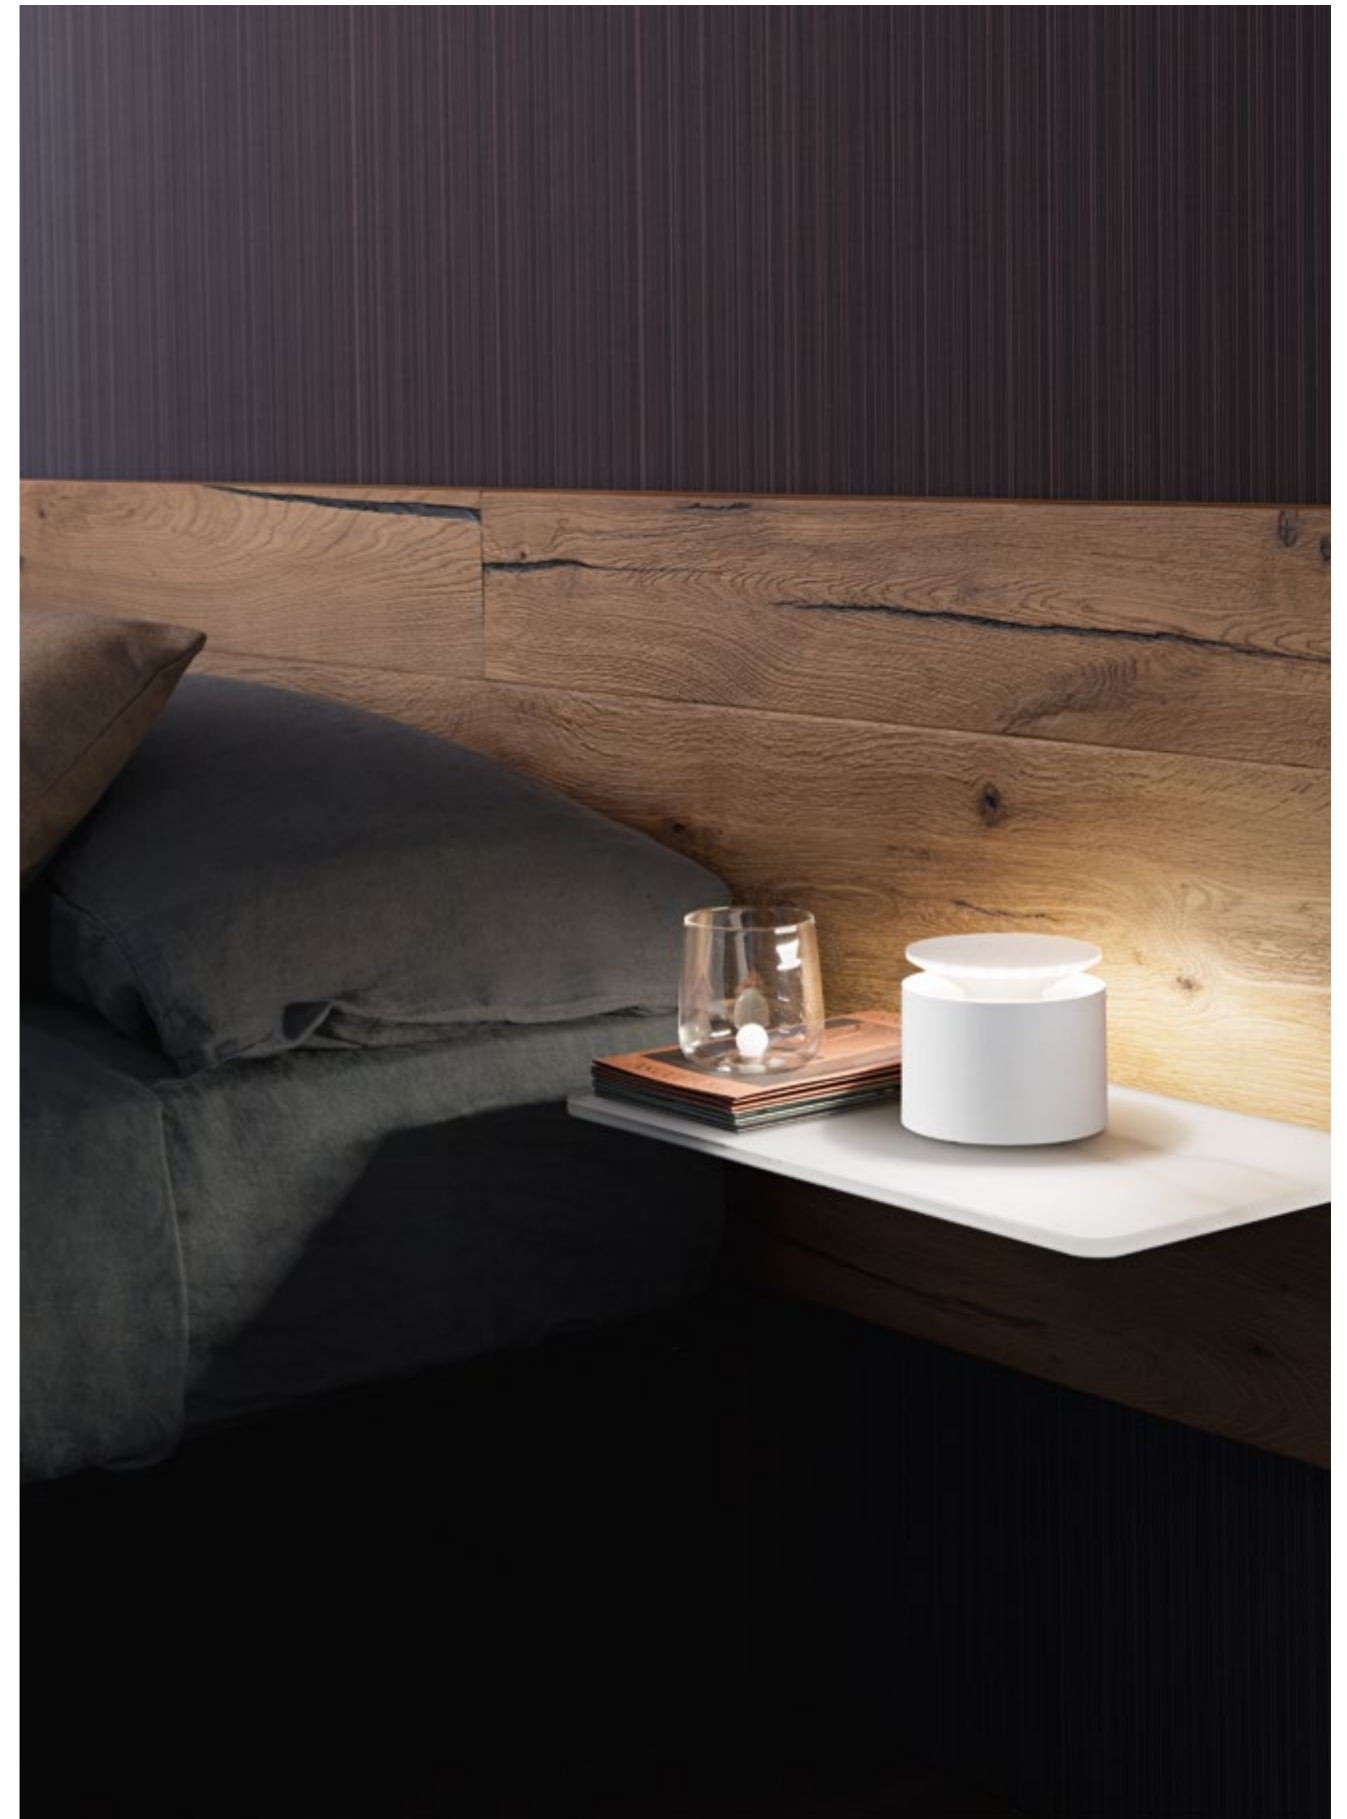

Push-up table lamp
white → LD1050B3