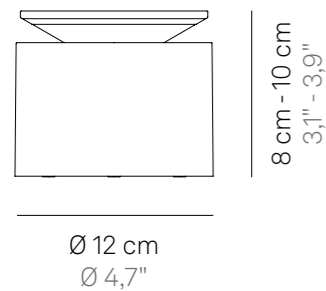

Dati tecnici

Technical data

LED TOUCH DIMMER | 2200-2700-3000K | CRI>80 | 2,2W | 207-235-248lm | **IP54** | 5 Vdc max 1A

Corpo in pressofusione di alluminio verniciato
Painted die-cast aluminum body

Schermo diffusore in policarbonato
Polycarbonate diffuser

Adatta all'uso esterno (lampada IP54) e interno (lampada su base di ricarica IP20) → legenda pag. 208
Suitable for outdoor (lamp IP54) and indoor use (lamp on charging base IP20) → legend pg. 208

Durata di circa 11/12 h alla massima potenza
Battery lasts about 11/12 h at full power

Tempo di ricarica a 1A: 5/6 h
Charging time at 1A: 5/6 h

Pacco batteria al litio ricaricabile e sostituibile
Rechargeable and replaceable lithium battery pack

Ø 10 cm
Ø 3,9"

Componenti inclusi

Components included

Base di ricarica a contatto
Contact charging base

Accessori non inclusi

Accessories not included

Caricabatterie → pag. 199
Charger → pg. 199