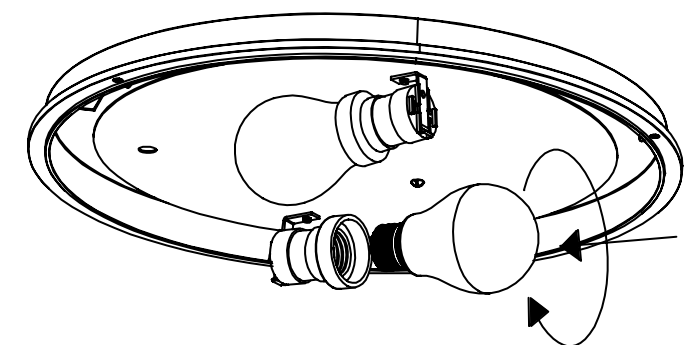

Drum parete-soffitto / wall-ceiling
LL8701; LL8731; LL8761

A) L'installazione e la manutenzione va eseguita ad apparecchio spento. Tutte le operazioni devono essere effettuate da un tecnico specializzato. Prima di iniziare i lavori di installazione, staccare l'interruttore di alimentazione generale. **B)** Modifiche o manomissioni del prodotto e il non rispetto delle indicazioni di seguito riportate possono rendere l'apparecchio pericoloso. **C)** L'apparecchio può raggiungere temperature elevate durante l'esercizio e pertanto occorre evitare il contatto con persone, animali o cose. **D)** I prodotti con IP44 non sono idonei per uso esterno. **E)** Per la pulizia di tutte le superfici metalliche e plastiche utilizzare un panno morbido asciutto. **F)** La ditta Zafferano declina ogni responsabilità per danni causati da un proprio prodotto montato in modo non conforme alle istruzioni.

E27 220-240V 50/60 Hz IP44			
DIMENSIONS	CODE	METAL PART FINISHES	TOTAL WATT
Ø 30 x 10 h cm / Ø 11,8 x 3,9 h in	LL8701	NE	1 x 42 HS W
Ø 40 x 11 h cm / Ø 15,7 x 4,3 h in	LL8731	NE	2 x 42 HS W
Ø 50 x 12 h cm / Ø 19,7 x 4,7 h in	LL8761	NE	3 x 42 HS W