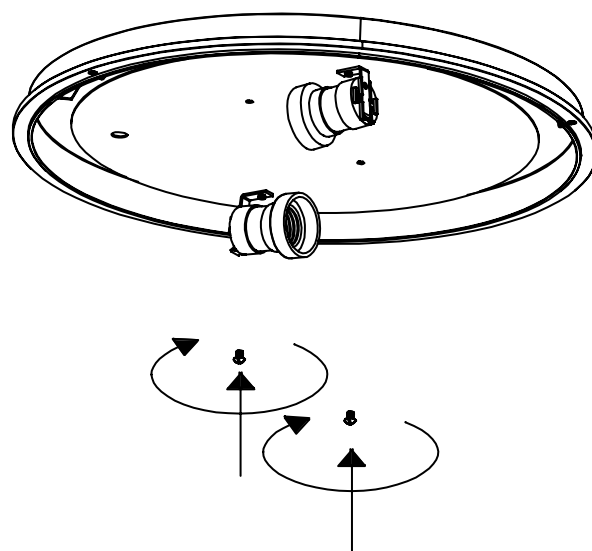

Drum parete-soffitto / wall-ceiling
LL8701; LL8731; LL8761

A) L'installazione e la manutenzione va eseguita ad apparecchio spento. Tutte le operazioni devono essere effettuate da un tecnico specializzato. Prima di iniziare i lavori di installazione, staccare l'interruttore di alimentazione generale. **B)** Modifiche o manomissioni del prodotto e il non rispetto delle indicazioni di seguito riportate possono rendere l'apparecchio pericoloso. **C)** L'apparecchio può raggiungere temperature elevate durante l'esercizio e pertanto occorre evitare il contatto con persone, animali o cose. **D)** I prodotti con IP44 non sono idonei per uso esterno. **E)** Per la pulizia di tutte le superfici metalliche e plastiche utilizzare un panno morbido asciutto. **F)** La ditta Zafferano declina ogni responsabilità per danni causati da un proprio prodotto montato in modo non conforme alle istruzioni.

E27 220-240V 50/60 Hz IP44			
DIMENSIONS	CODE	METAL PART FINISHES	TOTAL WATT
Ø 30 x 10 h cm / Ø 11,8 x 3,9 h in	LL8701	NE	1 x 42 HS W
Ø 40 x 11 h cm / Ø 15,7 x 4,3 h in	LL8731	NE	2 x 42 HS W
Ø 50 x 12 h cm / Ø 19,7 x 4,7 h in	LL8761	NE	3 x 42 HS W