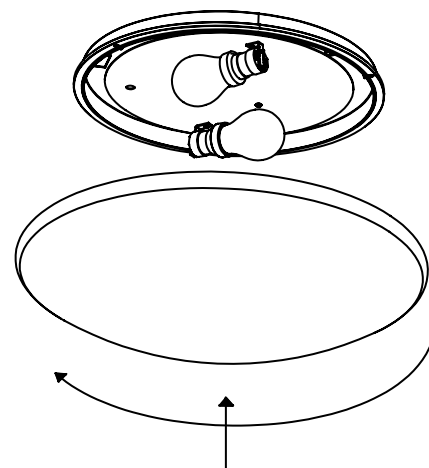

Drum parete-soffitto / wall-ceiling
LL8701; LL8731; LL8761

A) L'installazione e la manutenzione va eseguita ad apparecchio spento. Tutte le operazioni devono essere effettuate da un tecnico specializzato. Prima di iniziare i lavori di installazione, staccare l'interruttore di alimentazione generale. **B)** Modifiche o manomissioni del prodotto e il non rispetto delle indicazioni di seguito riportate possono rendere l'apparecchio pericoloso. **C)** L'apparecchio può raggiungere temperature elevate durante l'esercizio e pertanto occorre evitare il contatto con persone, animali o cose. **D)** I prodotti con IP44 non sono idonei per uso esterno. **E)** Per la pulizia di tutte le superfici metalliche e plastiche utilizzare un panno morbido asciutto. **F)** La ditta Zafferano declina ogni responsabilità per danni causati da un proprio prodotto montato in modo non conforme alle istruzioni.

E27 220-240V 50/60 Hz IP44			
DIMENSIONS	CODE	METAL PART FINISHES	TOTAL WATT
Ø 30 x 10 h cm / Ø 11,8 x 3,9 h in	LL8701	NE	1 x 42 HS W
Ø 40 x 11 h cm / Ø 15,7 x 4,3 h in	LL8731	NE	2 x 42 HS W
Ø 50 x 12 h cm / Ø 19,7 x 4,7 h in	LL8761	NE	3 x 42 HS W