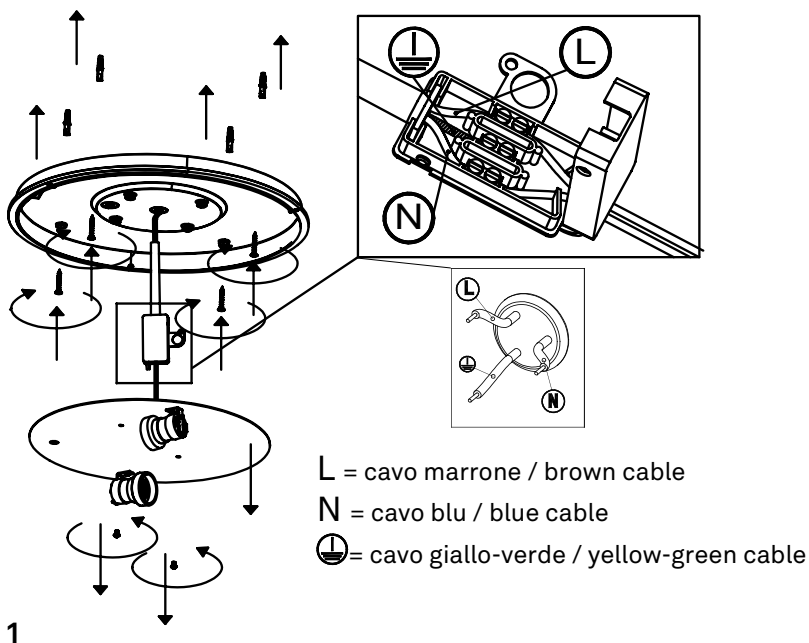

Drum parete-soffitto / wall-ceiling
LL8701; LL8731; LL8761

A) L'installazione e la manutenzione va eseguita ad apparecchio spento. Tutte le operazioni devono essere effettuate da un tecnico specializzato. Prima di iniziare i lavori di installazione, staccare l'interruttore di alimentazione generale. **B)** Modifiche o manomissioni del prodotto e il non rispetto delle indicazioni di seguito riportate possono rendere l'apparecchio pericoloso. **C)** L'apparecchio può raggiungere temperature elevate durante l'esercizio e pertanto occorre evitare il contatto con persone, animali o cose. **D)** I prodotti con IP44 non sono idonei per uso esterno. **E)** Per la pulizia di tutte le superfici metalliche e plastiche utilizzare un panno morbido asciutto. **F)** La ditta Zafferano declina ogni responsabilità per danni causati da un proprio prodotto montato in modo non conforme alle istruzioni.

A) Installation and maintenance must be done when full power is switched off. All operations should be performed by a specialized technician. Disconnect the general power switch before starting the installation work. **B)** Modifications or handling of the product and the non-respect of the information below may be dangerous. **C)** The unit can reach high temperatures during operation and therefore any kind of physical contact must be avoided. **D)** Product with IP44 rating are not suitable for outdoor areas. **E)** Cleaning of all metal and plastic surfaces using a soft dry cloth. **F)** The company Zafferano assumes no responsibility for damages caused by a product installed not in accordance with instructions.

E27 220-240V 50/60 Hz IP44			
DIMENSIONS	CODE	METAL PART FINISHES	TOTAL WATT
Ø 30 x 10 h cm / Ø 11,8 x 3,9 h in	LL8701	NE	1 x 42 HS W
Ø 40 x 11 h cm / Ø 15,7 x 4,3 h in	LL8731	NE	2 x 42 HS W
Ø 50 x 12 h cm / Ø 19,7 x 4,7 h in	LL8761	NE	3 x 42 HS W