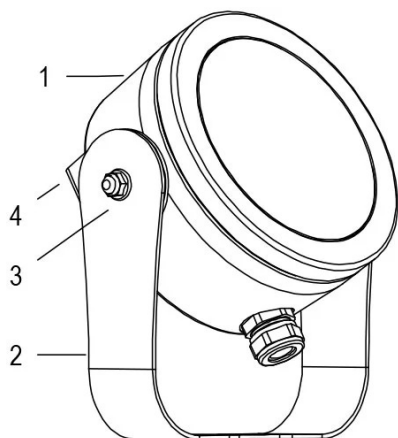

Lampada per fontana a LED a colore variabile RGBW ad alta efficienza ottica. Controllate con segnale DMX 512. Disponibile con varie ottiche per illuminare fontane con getti di forme e dimensioni diverse. La staffa permette l'installazione in qualsiasi posizione.

### Dati tecnici:

Alimentazione	24V DC
Corrente	2.5 A
Potenza massima assorbita	60 W
Classe di isolamento	III
Connessione	8 m DI CAVO PBS-POOL BLU 2X4 + DMX
Apertura fascio	95°
Number of LEDs	12
Colore LED	RGBW
Flusso luminoso totale	2400 lm
Flusso luminoso bianco	1140 lm
Flusso luminoso rosso	260 lm
Flusso luminoso verde	845 lm
Flusso luminoso blu	155 lm
Corpo	ACCIAIO AISI316L, VETRO
Peso	3.1 kg
Grado di protezione	IP68
Condizioni di lavoro	ESCLUSIVAMENTE IN ACQUA
Massima temperatura ambiente	MAX +40 °C
Segnale di controllo	DMX 512
Canali DMX	1 ROSSO, 2 VERDE, 3 BLU, 4 BIANCO, 5 EFFETTO STROBO, 6 EFFETTO RAINBOW

1. LAMPADA
2. STAFFA FISSAGGIO
3. FRIZIONE ROTAZIONE
4. SUPPORTO LAMPADA