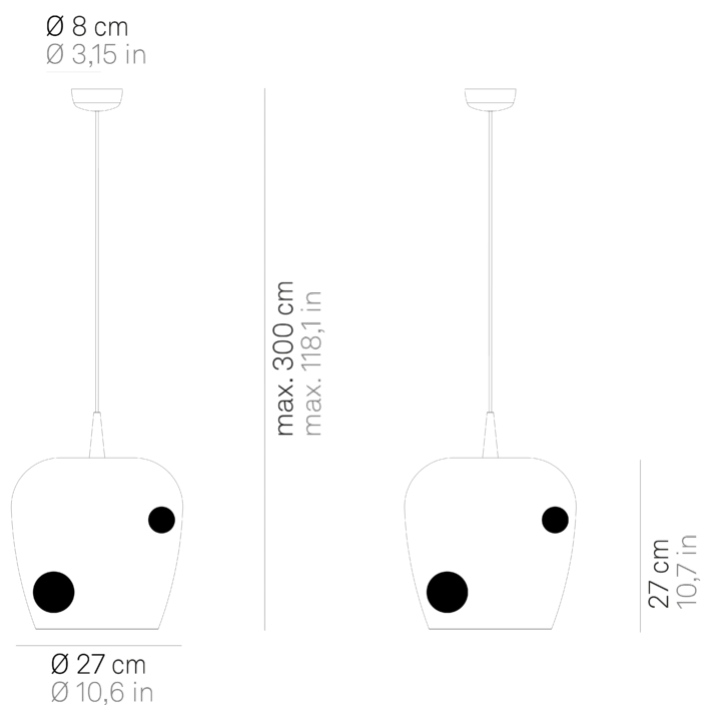

## Bilia 230V \_sospensione

Lampada a sospensione che nasce dalla combinazione del modello Baby con diffusori in vetro borosilicato soffiato a bocca. Il disegno a campana del diffusore è ispirato all'omonima collezione di tumbler in vetro colorato di Zafferano; esso è decorato con due elementi sferici in vetro ("Billie") disponibili in cinque colori: trasparenti, argento, oro antico, bronzo, sabbiati; ed è disponibile in due dimensioni (diametro 18 e 27 cm). La lampada è studiata anche per uso modulare. Adatta esclusivamente a uso interno.

# Bilia 230V \_sospensione

LED

dimmerabile

IP40

## Specifiche illuminotecniche

---

sorgente	LED
tipologia	SMD
potenza totale	8.0 W
potenza scheda LED	8.0 W
temperatura colore	2700 K
lumen lampada	474 lm
lumen LED	645 lm
fascio luminoso	162°
CRI	> 90
classe energetica sorgente luminosa	G
dimmer	TRIAC
sensore di presenza	NO