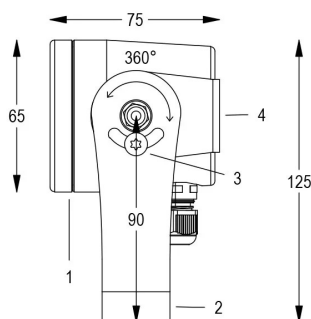

Dati tecnici:

Alimentazione	24V DC
Corrente	0.55 A
Potenza massima assorbita	13 W
Classe di isolamento	III
Connessione	8 m DI CAVO PBS-POOL BLU 5X0.5
Apertura fascio	7°
Number of LEDs	4
Colore LED	RGBW
Flusso luminoso totale	480 lm
Flusso luminoso bianco	220 lm
Flusso luminoso rosso	50 lm
Flusso luminoso verde	180 lm
Flusso luminoso blu	30 lm
Corpo	ACCIAIO AISI316L, VETRO
Peso	1.2 kg
Grado di protezione	IP68
Condizioni di lavoro	ESCLUSIVAMENTE IN ACQUA
Massima temperatura ambiente	MAX +40 °C
Segnale di controllo	DMX 512
Canali DMX	1 ROSSO, 2 VERDE, 3 BLU, 4 BIANCO, 5 EFFETTO STROBO, 6 EFFETTO RAINBOW

1. LAMPADA
2. STAFFA FISSAGGIO
3. FRIZIONE ROTAZIONE
4. SUPPORTO LAMPADA

Documentazione collegata:

Manuale utente IT:

Certificato CE IT:

User manual EN:

CE certification EN:

RGBW DMX 5x0,5mm²

WHITE FIX 2x1mm²