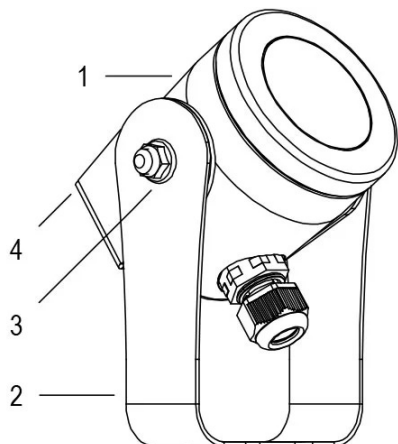

Lampada per fontana a LED a colore variabile RGBW ad alta efficienza ottica. Controllate con segnale DMX 512. Disponibile con varie ottiche per illuminare fontane con getti di forme e dimensioni diverse. La staffa permette l'installazione in qualsiasi posizione.

Dati tecnici:

Alimentazione	24V DC
Corrente	0.55 A
Potenza massima assorbita	13 W
Classe di isolamento	III
Connessione	8 m DI CAVO PBS-POOL BLU 5X0.5
Apertura fascio	7°
Number of LEDs	4
Colore LED	RGBW
Flusso luminoso totale	480 lm
Flusso luminoso bianco	220 lm
Flusso luminoso rosso	50 lm
Flusso luminoso verde	180 lm
Flusso luminoso blu	30 lm
Corpo	ACCIAIO AISI316L, VETRO
Peso	1.2 kg
Grado di protezione	IP68
Condizioni di lavoro	ESCLUSIVAMENTE IN ACQUA
Massima temperatura ambiente	MAX +40 °C
Segnale di controllo	DMX 512
Canali DMX	1 ROSSO, 2 VERDE, 3 BLU, 4 BIANCO, 5 EFFETTO STROBO, 6 EFFETTO RAINBOW

1. LAMPADA
2. STAFFA FISSAGGIO
3. FRIZIONE ROTAZIONE
4. SUPPORTO LAMPADA

Documentazione collegata:

Manuale utente IT:

Certificato CE IT:

User manual EN:

CE certification EN:

RGBW DMX 5x0,5mm²

WHITE FIX 2x1mm²