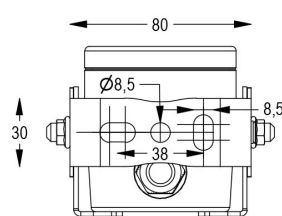

Dati tecnici:

Alimentazione	24V DC
Corrente	0.55 A
Potenza massima assorbita	13 W
Classe di isolamento	III
Connessione	8 m DI CAVO PBS-POOL BLU 5X0.5
Apertura fascio	7°
Number of LEDs	4
Colore LED	RGBW
Flusso luminoso totale	480 lm
Flusso luminoso bianco	220 lm
Flusso luminoso rosso	50 lm
Flusso luminoso verde	180 lm
Flusso luminoso blu	30 lm
Corpo	ACCIAIO AISI316L, VETRO
Peso	1.2 kg
Grado di protezione	IP68
Condizioni di lavoro	ESCLUSIVAMENTE IN ACQUA
Massima temperatura ambiente	MAX +40 °C
Segnale di controllo	DMX 512
Canali DMX	1 ROSSO, 2 VERDE, 3 BLU, 4 BIANCO, 5 EFFETTO STROBO, 6 EFFETTO RAINBOW

1. LAMPADA
2. STAFFA FISSAGGIO
3. FRIZIONE ROTAZIONE
4. SUPPORTO LAMPADA

Documentazione collegata:

Manuale utente IT:

Certificato CE IT:

User manual EN:

CE certification EN:

RGBW DMX 5x0,5mm²

WHITE FIX 2x1mm²