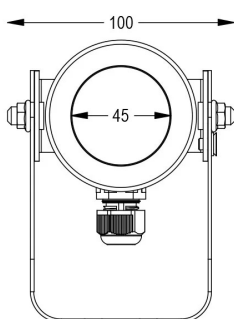

Lampada per fontana a LED a colore variabile RGBW ad alta efficienza ottica. Controllate con segnale DMX 512. Disponibile con varie ottiche per illuminare fontane con getti di forme e dimensioni diverse. La staffa permette l'installazione in qualsiasi posizione.

Dati tecnici:

Alimentazione	24V DC
Corrente	0.55 A
Potenza massima assorbita	13 W
Classe di isolamento	III
Connessione	8 m DI CAVO PBS-POOL BLU 5X0.5
Apertura fascio	7°
Number of LEDs	4
Colore LED	RGBW
Flusso luminoso totale	480 lm
Flusso luminoso bianco	220 lm
Flusso luminoso rosso	50 lm
Flusso luminoso verde	180 lm
Flusso luminoso blu	30 lm
Corpo	ACCIAIO AISI316L, VETRO
Peso	1.2 kg
Grado di protezione	IP68
Condizioni di lavoro	ESCLUSIVAMENTE IN ACQUA
Massima temperatura ambiente	MAX +40 °C
Segnale di controllo	DMX 512
Canali DMX	1 ROSSO, 2 VERDE, 3 BLU, 4 BIANCO, 5 EFFETTO STROBO, 6 EFFETTO RAINBOW

1. LAMPADA
2. STAFFA FISSAGGIO
3. FRIZIONE ROTAZIONE
4. SUPPORTO LAMPADA

Documentazione collegata:

Manuale utente IT:

Certificato CE IT:

User manual EN:

CE certification EN:

RGBW DMX 5x0,5mm²

WHITE FIX 2x1mm²