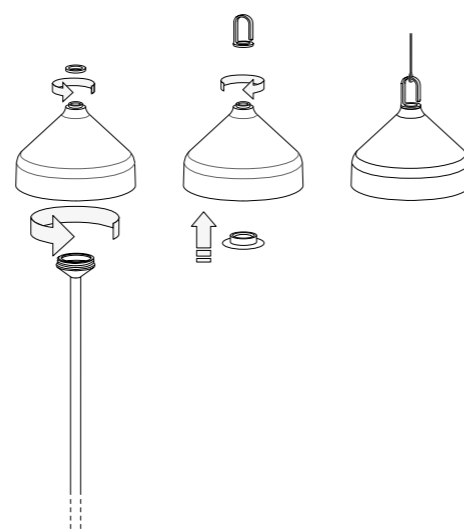

Ø 12 cm
Ø 4,7 in

Corpo in pressofusione di alluminio verniciato

Painted die-cast aluminum body

Schermo diffusore in policarbonato opale

Opal polycarbonate diffuser

Adatta all'uso esterno (lampada IP65) e interno (lampada su base di ricarica IP20)

Pacco batteria al litio ricaricabile e sostituibile

Rechargeable and replaceable lithium battery pack

**Componenti inclusi**

Components included

Base di ricarica a contatto

Contact charging base

Accessorio per utilizzo a sospensione (tappo in silicone e gancio)