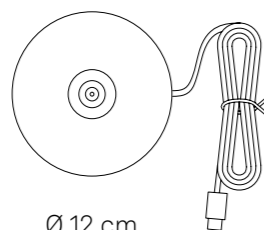

Ø 12 cm
Ø 4,7 in

Corpo in pressofusione di alluminio verniciato

Painted die-cast aluminum body

Schermo diffusore in policarbonato opale

Opal polycarbonate diffuser

Adatta all'uso esterno (lampada IP65) e interno (lampada su base di ricarica IP20)

Ø 12 x 12 cm
Ø 4,7 x 4,7 in

Ø 12 cm
Ø 4,7 in

Componenti inclusi

Components included

Base di ricarica a contatto
Contact charging base

Tappo in silicone e gancio
Silicon cap and hook

Accessori non inclusi

Accessories not included