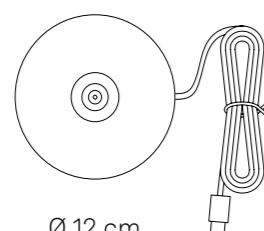

20 x 12 x 14 cm
7,8 x 4,7 x 5,5 in

Ø 12 cm
Ø 4,7 in

Componenti inclusi

Components included

Base di ricarica a contatto
Contact charging base

Tappo in silicone e gancio
Silicon cap and hook

Accessori non inclusi