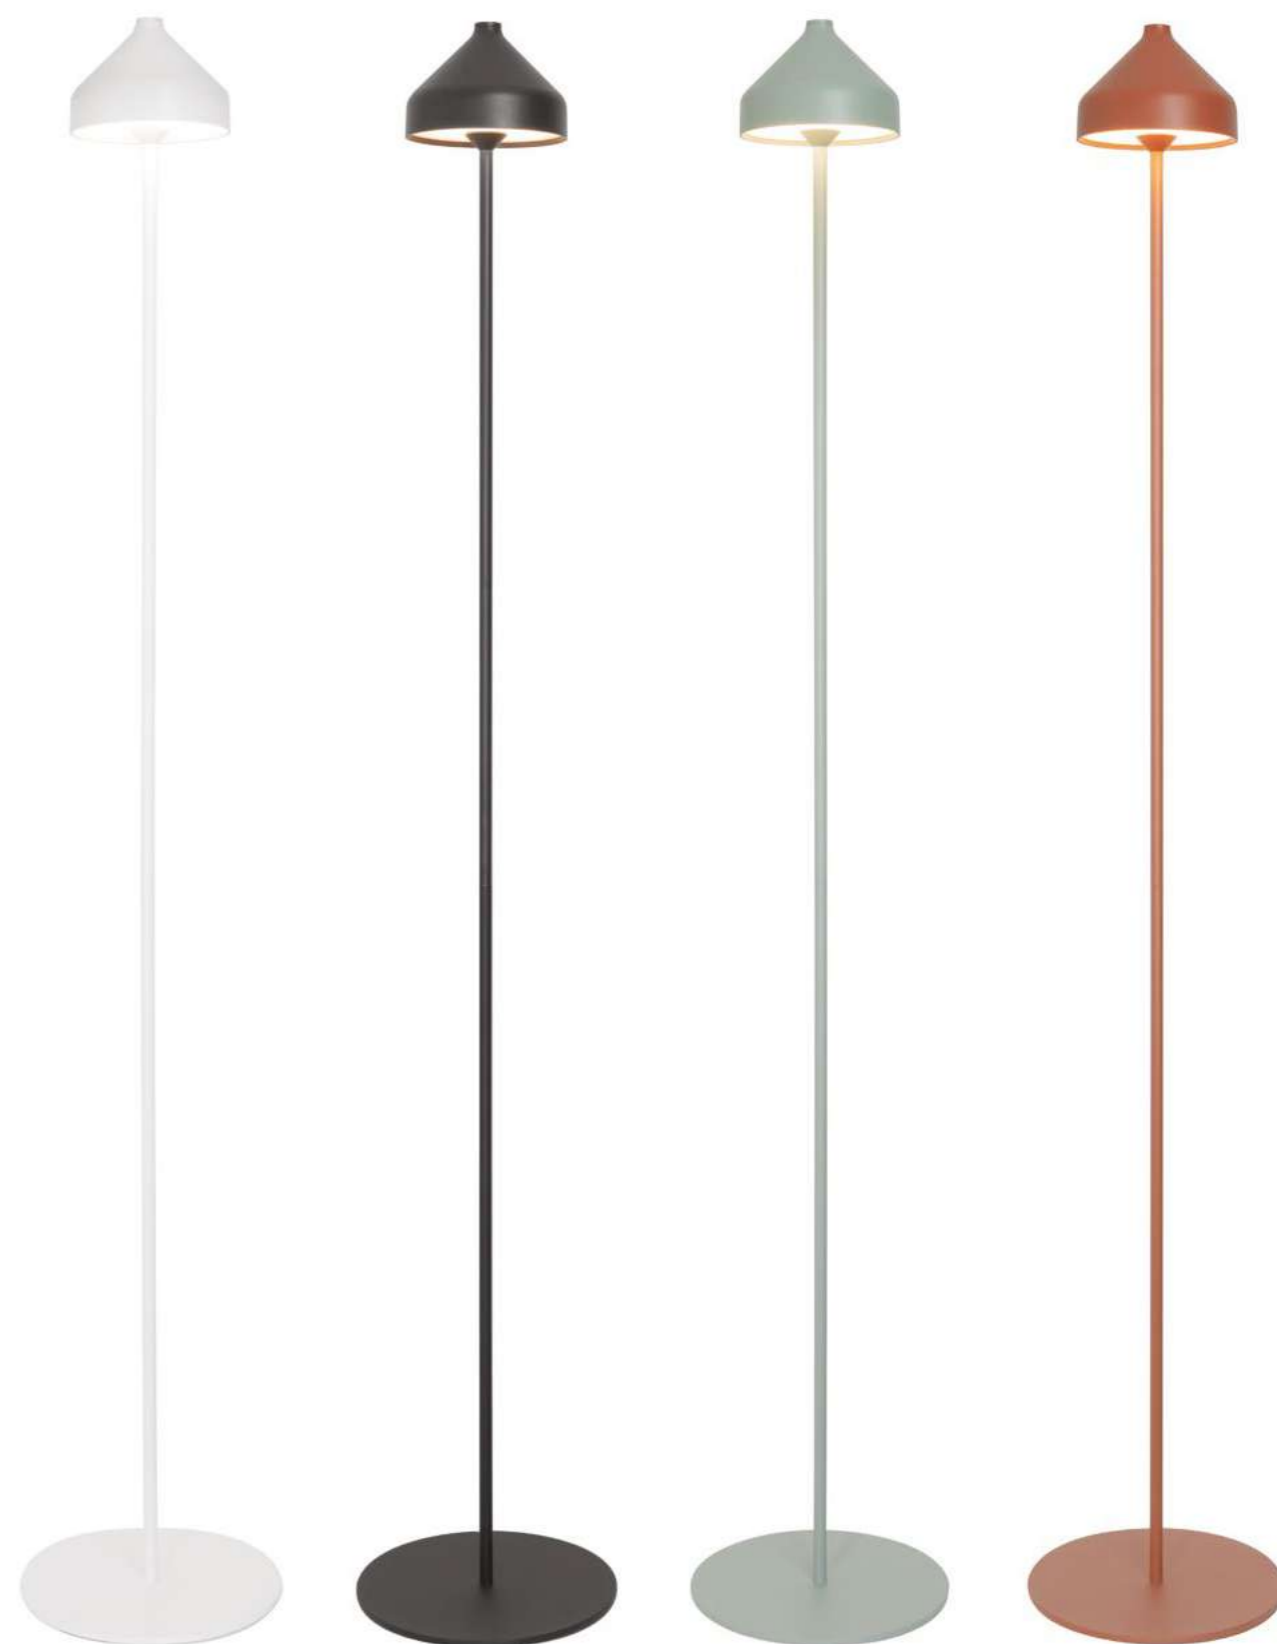

Finiture

Finishes

LD1096B3
Bianco / White
RAL 9016

LD1096D3
Nero / Black
RAL 9011

LD1096V3
Verde foglia / Leaf green
RAL 150 60 10

LD1096T3
Terracotta
Pantone 49-12 C