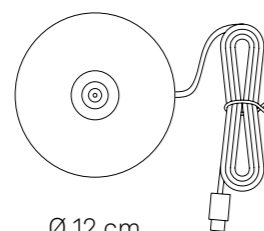

Ø 12 cm
Ø 4,7 in