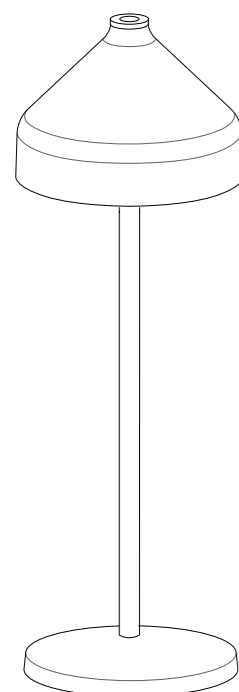

Dati tecnici

Technical data

LED TOUCH DIMMER

2200-2700-3000 K | CRI>80
253-300-308 lm | 3 W | IP65
5 Vdc max 1A

Corpo in pressofusione di alluminio verniciato
Painted die-cast aluminum body

Schermo diffusore in policarbonato opale
Opal polycarbonate diffuser

Adatta all'uso esterno (lampada IP65) e interno
(lampada su base di ricarica IP20)
Suitable for outdoor (lamp IP65) and indoor use
(lamp on charging base IP20)

Durata di circa 10 h alla massima potenza
Battery lasts about 10 h at full power

Tempo di ricarica a 1A: 6 h
Charging time at 1A: 6 h

Pacco batteria al litio ricaricabile e sostituibile
Rechargeable and replaceable lithium battery pack

Ø 12 x 34 cm
Ø 4,7 x 13,3 in

Ø 12 cm
Ø 4,7 in