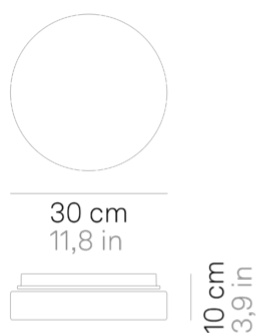

Drum _parete-soffitto

Lampade da parete-soffitto con diffusore in vetro triplex opale satinato soffiato a bocca, e struttura in policarbonato anti UV traslucido neutro resistente al cloro. Chiusura del vetro a baionetta. Il prodotto è adatto esclusivamente all'uso interno; il grado di protezione IP44 lo rende particolarmente indicato per piscine e ambienti umidi in genere. Disponibili tre dimensioni.

Drum _parete-soffitto

Specifiche illuminotecniche

sorgente	LED
tipologia	SMD
potenza totale	12.5 W
potenza scheda LED	10.5 W
temperatura colore	3000 K
lumen lampada	1110 lm
lumen LED	1350 lm
fascio luminoso	127°
CRI	> 90
classe energetica sorgente luminosa	E
dimmer	DALI
sensore di presenza	NO